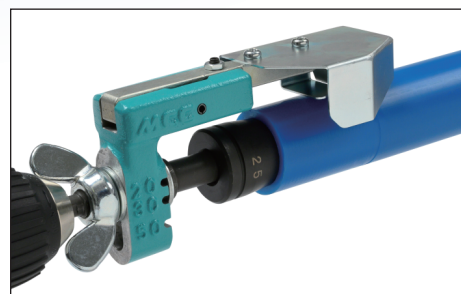

プロが選ぶMCCの配管工具シリーズ
 JP（日本ポリエチレンパイプシステム協会規格）対応品
 スーパータフポリ1種管ブルー用スクレーパ

新型スクレーパ登場

PE スクレーパ (1種管ブルー)

20・25・30・40

SSPEB20

SSPEB25

SSPEB30

SSPEB40

刃はリバーシブル
 タイプで二面が
 使用でき経済的

SSPEB20

SSPEB25

SSPEB30

SSPEB40

各サイズ専用のコアを差し込む簡単操作で
楽に、早く、きれいな
 スクレーパができます。

対象管：

スーパータフポリ1種管ブルー（JP K 001 / 株式会社クボタケミックス社製）、1種二層管（JIS K6762 / JP K 002）

品名	品番	対象管呼びサイズ	全長	質量	最大スクレーパ長さ	JANコード
PE スクレーパ (1種管ブルー) 20	SSPEB20	20	240mm	430g	50mm	4989065114722
PE スクレーパ (1種管ブルー) 25	SSPEB25	25	245mm	550g	54mm	4989065114739
PE スクレーパ (1種管ブルー) 30	SSPEB30	30	245mm	600g	56mm	4989065114746
PE スクレーパ (1種管ブルー) 40	SSPEB40	40	248mm	750g	58mm	4989065114753