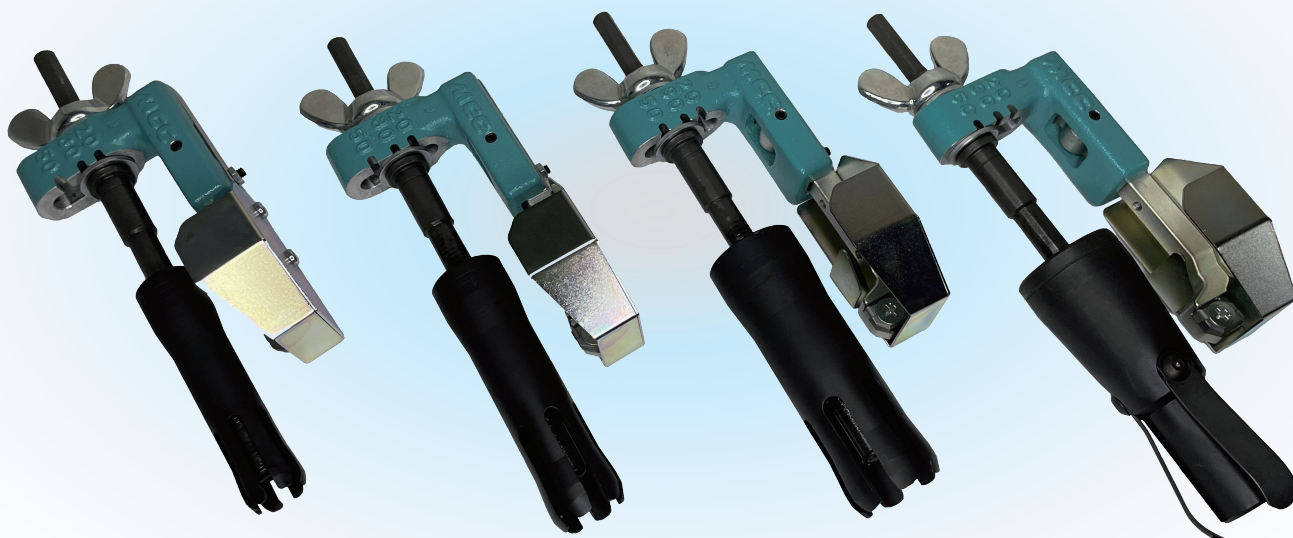

プロが選ぶMCCの配管工具シリーズ
 JP（日本ポリエチレンパイプシステム協会規格）対応品
 スーパータフポリ1種管ブルー用スクレーパ

新型スクレーパ登場

PE スクレーパ (1種管ブルー)

20・25・30・40

SSPEB20

SSPEB25

SSPEB30

SSPEB40

刃はリバーシブル
 タイプで二面が
 使用でき経済的

SSPEB20

SSPEB25

SSPEB30

SSPEB40

各サイズ専用のコアを差し込む簡単操作で
楽に、早く、きれいな
 スクレーパができます。

対象管：

スーパータフポリ1種管ブルー（JP K 001 / 株式会社クボタケミックス社製）、1種二層管（JIS K6762 / JP K 002）

品名	品番	対象管呼びサイズ	全長	質量	最大スクレーパ長さ	JANコード
PE スクレーパ (1種管ブルー) 20	SSPEB20	20	240mm	430g	50mm	4989065114722
PE スクレーパ (1種管ブルー) 25	SSPEB25	25	245mm	550g	54mm	4989065114739
PE スクレーパ (1種管ブルー) 30	SSPEB30	30	245mm	600g	56mm	4989065114746
PE スクレーパ (1種管ブルー) 40	SSPEB40	40	248mm	750g	58mm	4989065114753