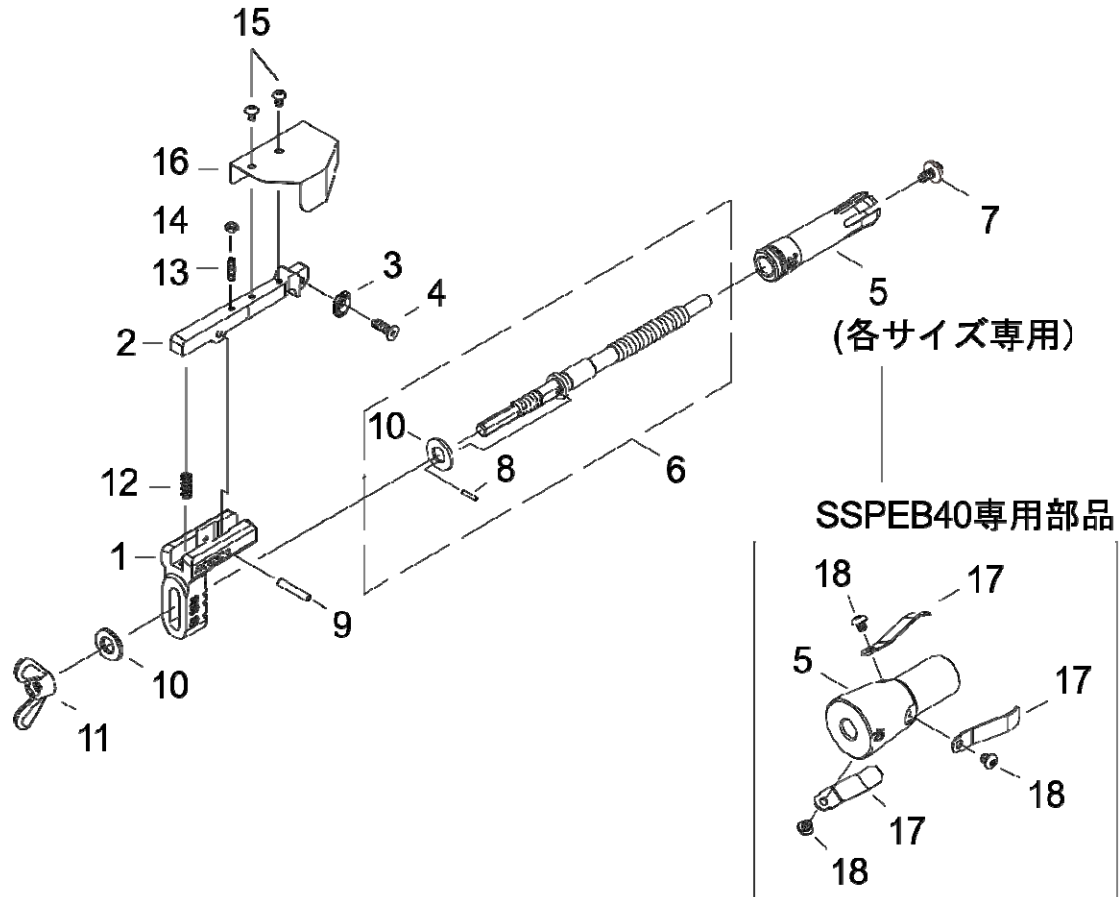

PEスクレーパ (1種管ブルー)

- 品番：SSPEB20  
 品番：SSPEB25  
 品番：SSPEB30  
 品番：SSPEB40

SSPEB20 / 25 / 30

部品番号	部品名	数量	No.
1614476	フレーム	1	1
1614300	アーム	1	2
SSE150	バイト	1	3
1549022	十字穴付き皿小ねじ M5x12	1	4
1751750	コア(1種管B 20用)	1	5
1752760	コア(1種管B 25用)		
1753770	コア(1種管B 30用)		
1738835	送りねじ(20A用) Assy	1	6
1738895	六角穴付きフランジボタ M5x8	1	7
1738080	スプリングピン 2.5x12AW	1	8
1608704	スプリングピン 4x25AW	1	9
1549026	平座金 呼10	2	10
1549025	ちょうナット M10	1	11

※No.6「送りねじ(20A用) Assy」には、No.8、No.10 が含まれます。

※替刃「SSE150(ソケットスクレーパ150 替刃)」には、No.3、No.4 が含まれます。

※「SSCV5020(PEスクレーパ 切粉収納カバー)」には、No.15(2ヶ)、No.16、が含まれます。

部品番号	部品名	数量	No.
1614706	コイルスプリング	1	12
1614703	六角穴付き止めねじ平先 M4x16	1	13
1614704	六角低ナット M4	1	14
1549023	十字穴付きなべ小ねじ M4x6	2	15
SSCV5020	切粉収納カバー	1	16

SSPEB40 (専用部品)

1754070	コア本体(1種管B 40用)	1	5
1738830	コア先端用板ばね	3	17
1738754	六角穴付きボタナボルト M5x6	3	18

※商品「SSPEB40」には、予備部品として No.17(2ヶ) を付属しています。