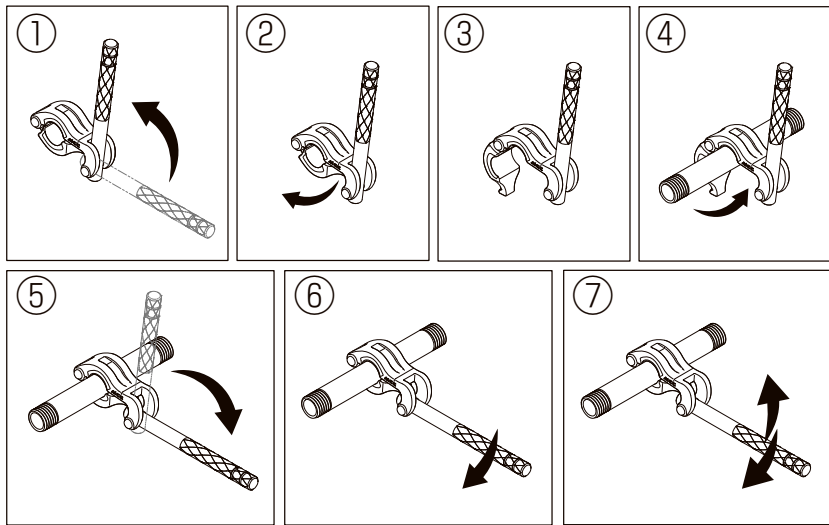

- 化粧管25専用（銅製クロームメッキ給水管、ステンレス製給水管）
- 化粧管25を傷付けず、簡単に締め付けができるレンチ
- レンチを化粧管からはずすことなく往復させるだけで簡単に締め付けができるラチェット操作
- 壁から化粧管までの隙間が27mmあれば締め付けできる設計
- 化粧管の胴部分をつかむアタッチメントは、化粧管を傷つけない樹脂製部品
- アタッチメントは交換式で経済的（別売 品名:GWアタッチメント C25、品番:GWA25）
- アタッチメントの交換はマイナスドライバー等で取り外しできて簡単交換が可能
- 許容トルク 60N・m

寸法図(単位:mm)

各部の名称

操作方法

1. ハンドル端部を持ち上げ(①)、本体2を開いて(②、③)化粧管をつかみます(④、⑤)。
2. ハンドルを持ち、本体1にある矢印の方向にハンドルを動かして、化粧管を締め付けます(⑥)。矢印の方向とは逆方向に動かすとラチェット操作ができるため、締め付けが終わるまでハンドルを往復させてください(⑦)。

～ご使用の前に～

化粧管やレンチに汚れや油、水分が付着している場合はきれいに拭き取ってください。