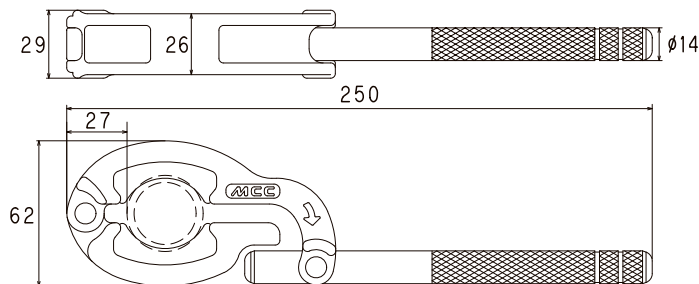

使用方法動画

アタッチメント
交換方法動画

品名	品番	全長	質量	対象管	JANコード	メーカー希望小売価格
グリップレンチ 化粧管25	GW-C25	250mm	700g	化粧管 呼び25 銅製クロームメッキ給水管 ステンレス製給水管	4989065114692	20,560円

アタッチメント【グリップレンチ専用部品】

品名	品番	JANコード	メーカー希望小売価格
GWアタッチ メントC25	GWA25	4989065114708	4,840円

※商品価格等の仕様は予告なく変更することがあります。

<http://www.mccc corp.co.jp>

MCC CORPORATION

MCC グリップレンチ

化粧管25 GW-C25

アタッチメントは交換式で経済的!!

傷をつけずに簡単締め付け!

特長

- 化粧管25専用（銅製クロームメッキ給水管、ステンレス製給水管）
- 化粧管25を傷付けず、簡単に締め付けができるレンチ
- レンチを化粧管からはずすことなく往復させるだけで簡単に締め付けができるラチェット操作
- 壁から化粧管までの隙間が27mmあれば締め付けできる設計
- 化粧管の胴部分をつかむアタッチメントは、化粧管を傷つけない樹脂製部品
- アタッチメントは交換式で経済的（別売 品名:GWアタッチメント C25、品番:GWA25）
- アタッチメントの交換はマイナスドライバー等で取り外しできて簡単交換が可能
- 許容トルク 60N・m

寸法図(単位:mm)

各部の名称

操作方法

1. ハンドル端部を持ち上げ(①)、本体2を開いて(②、③)化粧管をつかみます(④、⑤)。
2. ハンドルを持ち、本体1にある矢印の方向にハンドルを動かして、化粧管を締め付けます(⑥)。矢印の方向とは逆方向に動かすとラチェット操作ができるため、締め付けが終わるまでハンドルを往復させてください(⑦)。

～ご使用の前に～

化粧管やレンチに汚れや油、水分が付着している場合はきれいに拭き取ってください。