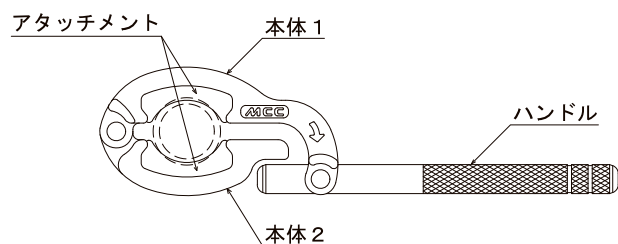

使用方法動画

アタッチメント
交換方法動画

品名	品番	全長	質量	対象管	JANコード	メーカー希望小売価格
グリップレンチ 化粧管25	GW-C25	250mm	700g	化粧管 呼び25 銅製クロームメッキ給水管 ステンレス製給水管	4989065114692	20,560円

アタッチメント【グリップレンチ専用部品】

品名	品番	JANコード	メーカー希望小売価格
GWアタッチ メントC25	GWA25	4989065114708	4,840円

※商品価格等の仕様は予告なく変更することがあります。

<http://www.mccc corp.co.jp>

MCC CORPORATION

MCC グリップレンチ

化粧管25 GW-C25

アタッチメントは交換式で経済的!!

傷をつけずに簡単締め付け!

特長

- 化粧管25専用（銅製クロームメッキ給水管、ステンレス製給水管）
- 化粧管25を傷付けず、簡単に締め付けができるレンチ
- レンチを化粧管からはずすことなく往復させるだけで簡単に締め付けができるラチェット操作
- 壁から化粧管までの隙間が27mmあれば締め付けできる設計
- 化粧管の胴部分をつかむアタッチメントは、化粧管を傷つけない樹脂製部品
- アタッチメントは交換式で経済的（別売 品名:GWアタッチメント C25、品番:GWA25）
- アタッチメントの交換はマイナスドライバー等で取り外しできて簡単交換が可能
- 許容トルク 60N・m

寸法図(単位:mm)

各部の名称

操作方法

1. ハンドル端部を持ち上げ(①)、本体2を開いて(②、③)化粧管をつかみます(④、⑤)。
2. ハンドルを持ち、本体1にある矢印の方向にハンドルを動かして、化粧管を締め付けます(⑥)。矢印の方向とは逆方向に動かすとラチェット操作ができるため、締め付けが終わるまでハンドルを往復させてください(⑦)。

～ご使用の前に～

化粧管やレンチに汚れや油、水分が付着している場合はきれいに拭き取ってください。