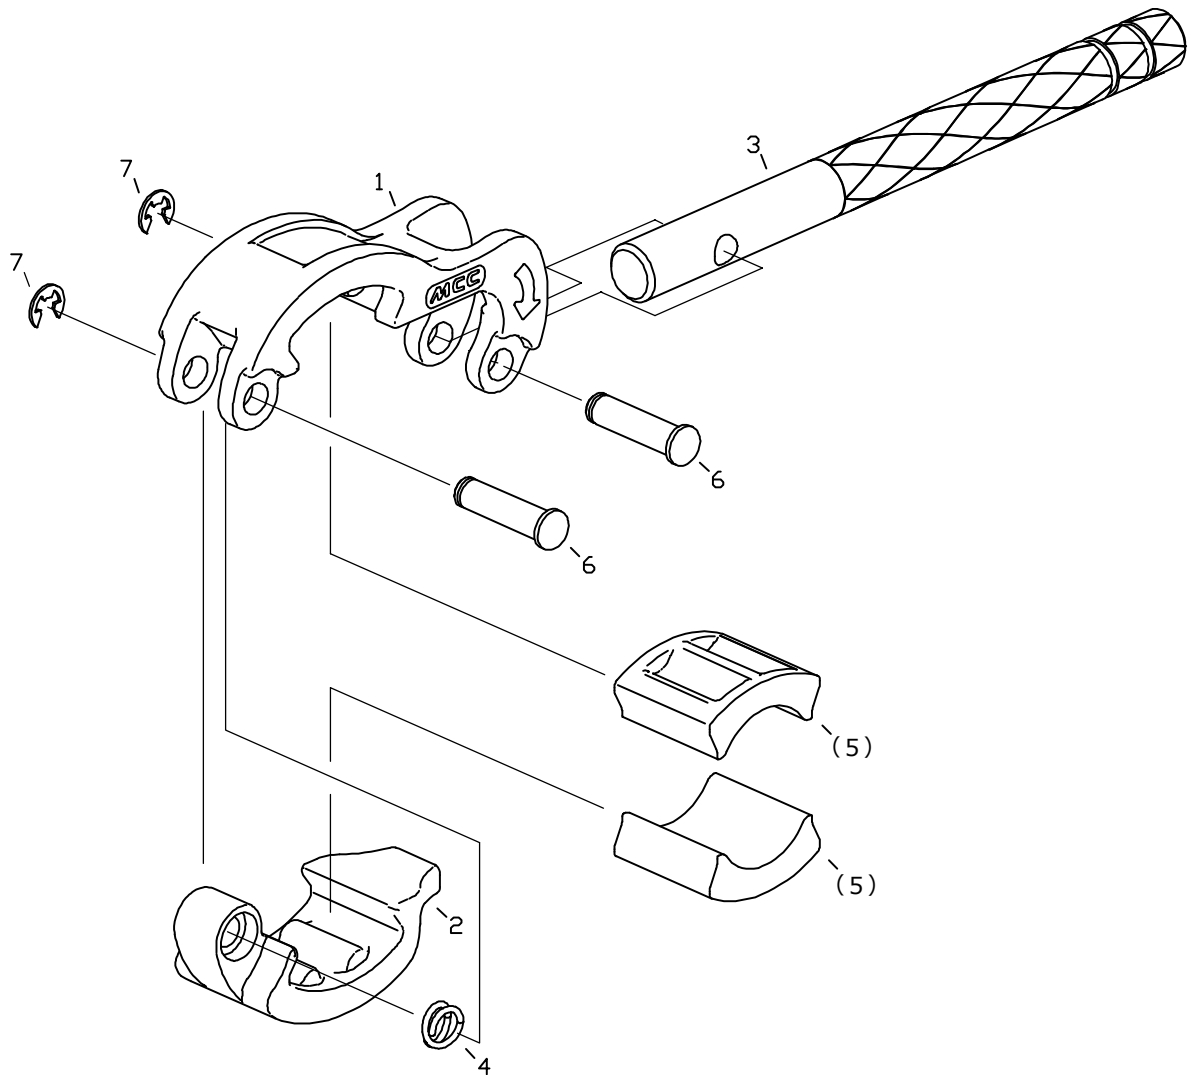

□ グリップレンチ 化粧管

品番 : GW-C13

品番 : GW-C25

GW-C13

部品番号	部品名	数量	No.
1741200	本体1	1	1
1741210	本体2	1	2
1741220	ハンドル	1	3
1741140	圧縮コイルバネ	1	4
GWA13	アタッチメント	2	(5)
1061007	ピン	2	6
1061013	E型止め輪	2	7

GW-C25

部品番号	部品名	数量	No.
1750105	本体1	1	1
1750115	本体2	1	2
1750125	ハンドル	1	3
1750100	圧縮コイルバネ	1	4
GWA25	アタッチメント	2	(5)
1051009	ピン	2	6
1061013	E型止め輪	2	7

※No.(5)「アタッチメント」は、別売商品の【品番:GWA13(品名:GWアタッチメントC13)】【品番:GWA25(品名:GWアタッチメントC25)】を販売しています。

※別売の【品番:GWA13(品名:GWアタッチメントC13)】【品番:GWA25(品名:GWアタッチメントC25)】は、No.(5)「アタッチメント」2ヶ入りで販売しています。