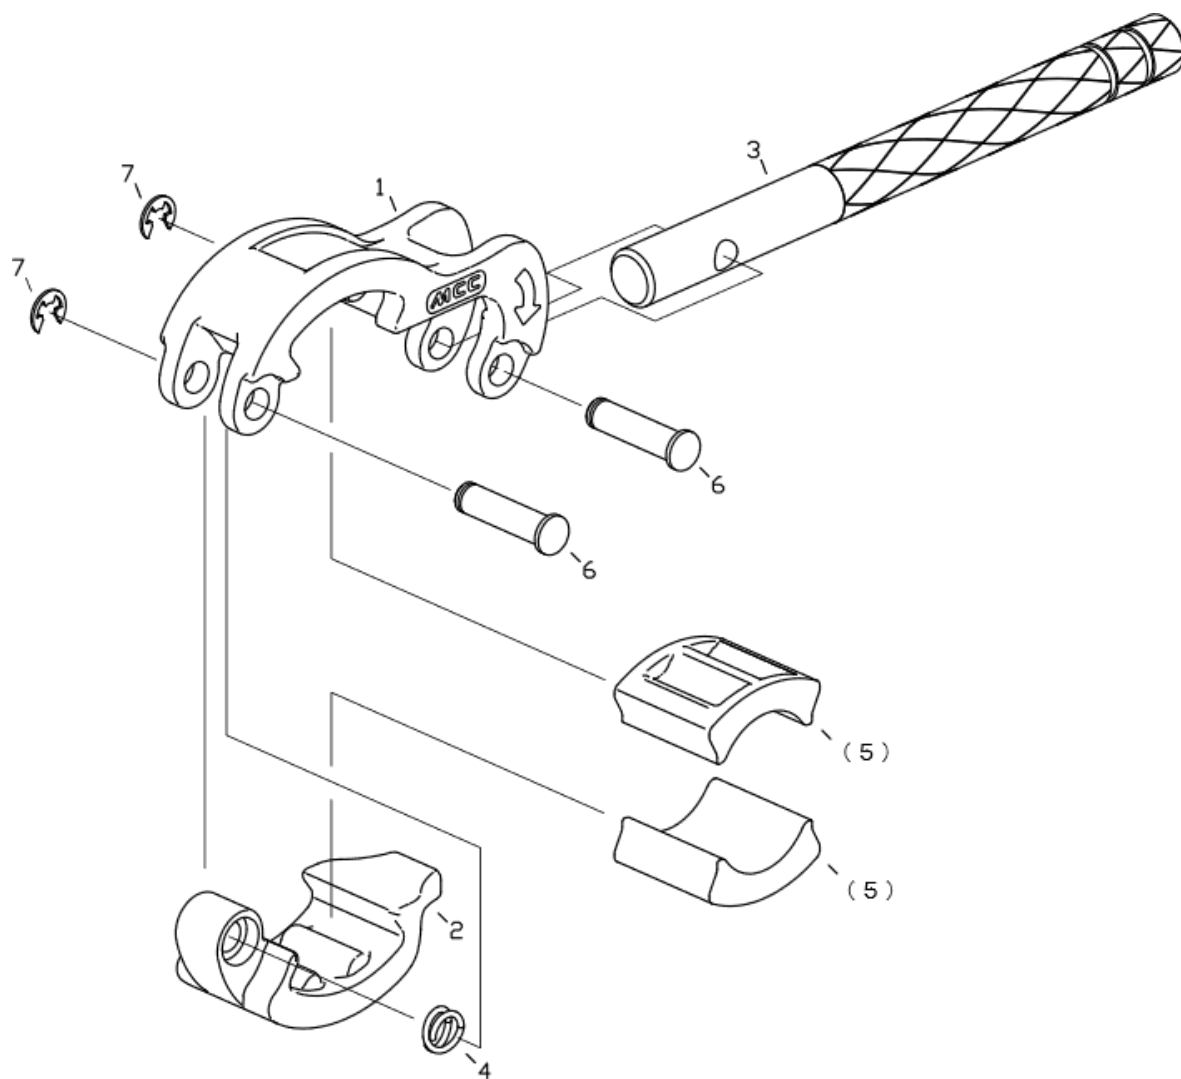

□ グリップレンチ 化粧管 13

品番 : GW-C13

GW-C13

部品番号	部品名	数量	No.	部品番号	部品名	数量	No.
1741200	本体1	1	1	GWA13	アタッチメント	2	(5)
1741210	本体2	1	2	1061007	ピン	2	6
1741220	ハンドル	1	3	1061013	E型止め輪	2	7
1741140	圧縮コイルバネ	1	4				

※No.(5)「アタッチメント」は、別売商品の【品番:GWA13(品名:GWアタッチメントC13)】を販売しています。

※別売の【品番:GWA13(品名:GWアタッチメントC13)】は、No.(5)「アタッチメント」2ヶ入りで販売しています。