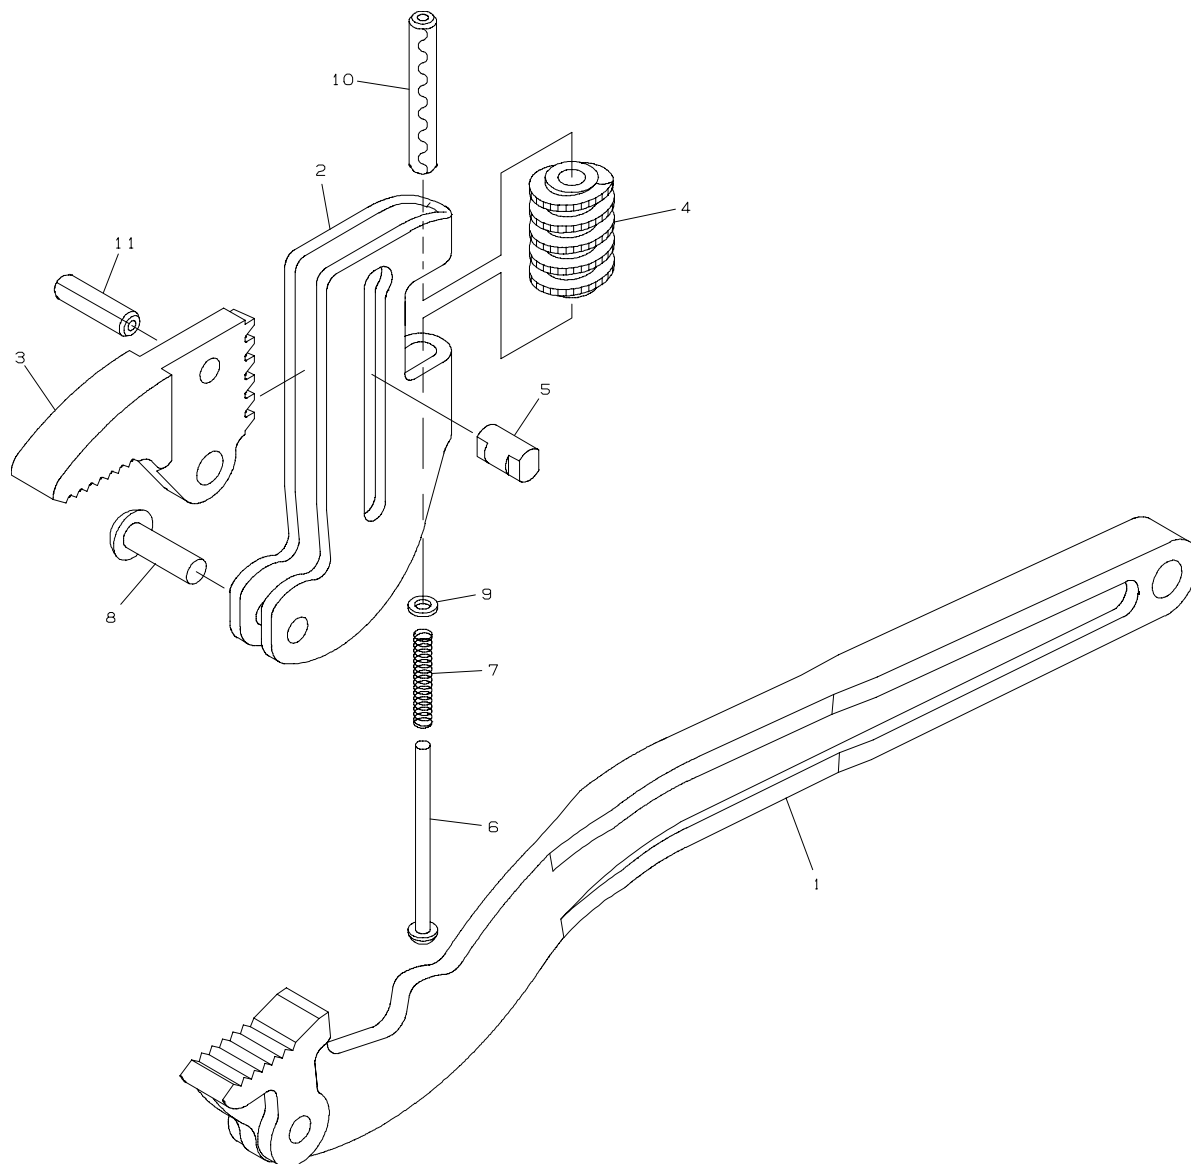

# コンパクトコーナーレンチ 200

品番 : CWC-200

CWC-200 (コンパクトコーナーレンチ 200)

部品番号	部品名	数量	No.
1604202	本体	1	1
1604210	フレーム	1	2
1604222	上アゴ	1	3
1604230	ウォーム	1	4
1604235	段付きピン	1	5
1604240	ピン	1	6
1604245	ピン押しバネ	1	7
1604250	冷間成形丸リベット	5 × 16	8
1604701	平座金	小形 呼び2.5	9
1604702	波形スプリングピン	5 × 22AW	10
1604703	スパイロールピン	5 × 10	11