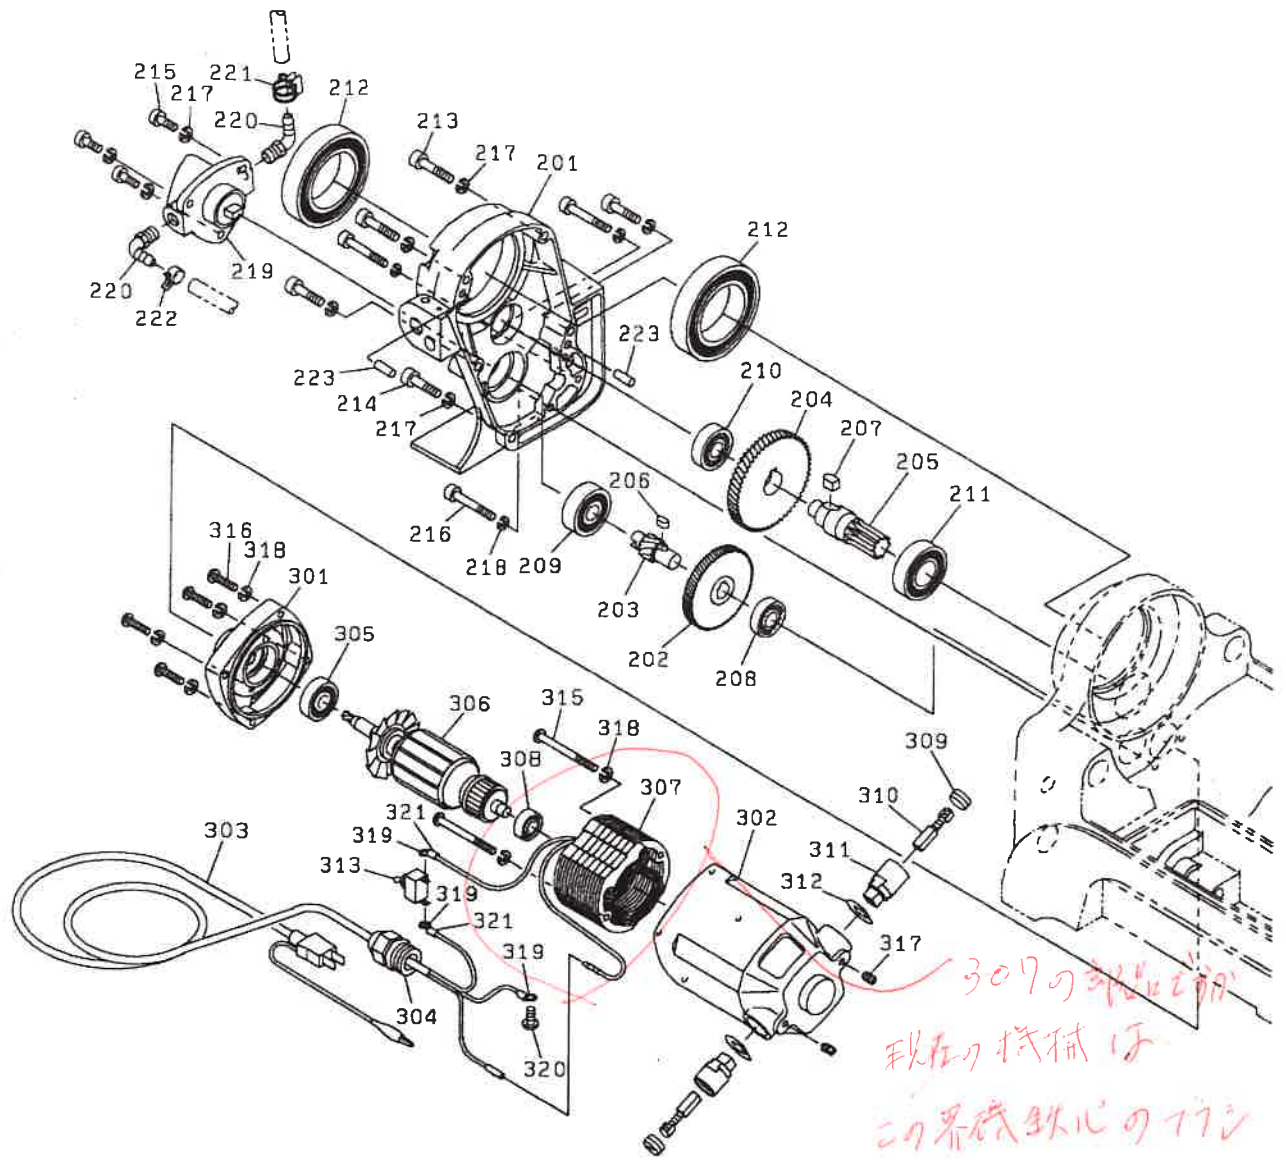

# ネジプロ25

品番：PMNA025

307の部品は  
既在の機材は  
この界磁鉄心のマシン  
にとり丸型端子が取り付く

部品番号	部品名	数量	No.
1427201	減速機カバー	1	201
1427202	ギヤ 1	1	202
1427203	ピニオン 2	1	203
1427204	ギヤ 2	1	204
1427205	ピニオン 3	1	205
1427206	キー 1	1	206
1427207	キー 2	1	207
1427208	ボールベアリング	6001	1 208
1427209	ボールベアリング	6301LLU	1 209
1427210	ボールベアリング	6201	1 210
1427211	ボールベアリング	6004ZZ	1 211
1427212	ボールベアリング	6009ZZE	2 212
1427213	六角穴付ボルト	M6 × 45	2 213
1427214	六角穴付ボルト	M8 × 35	3 214
1427215	六角穴付ボルト	M6 × 16	3 215
1427216	六角穴付ボルト	M5 × 45	3 216
1427217	バネ座金	呼6	8 217
1427218	バネ座金	呼5	3 218
1427219	トロコイドポンプ	KSP-10A-L	1 219
1427220	継手(エルボ)	WES PT1/8 × φ6	2 220
1427221	ホースクランプ	SM φ10	1 221
1427222	ワンタッチクリップ	KS-11 No.12	1 222
1427223	平行ピン	h7A 6 × 16	2 223

部品番号	部品名	数量	No.
1427301	モーターブラケット	1	301
1427302	モーターハウジング	1	302
1427323	ポッキングプラグ付ビニルキャブタイヤ	1	303
1427304	ケーブルグランド	ST-PF1/2	1 304
1427305	ボールベアリング	6200ZZ	1 305
1427306	電機子完成品		1 306
1427307	界磁鉄心完成品		1 307
1427308	ボールベアリング	608ZZ	1 308
1427309	ブラシキャップ		2 309
1427310	カーボンブラシ		2 310
1427311	ブラシホルダー		2 311
1427312	ファイヤーワイヤー		2 312
1427313	スナップスイッチ	TP115A-S パネル防水	1 313
1427315	十字穴付ナベ小ネジ	M5 × 55	2 315
1427316	十字穴付ナベ小ネジ	M5 × 20	4 316
1427317	六角穴付止メネジ	M5 × 8 平先	2 317
1427318	バネ座金	呼5	6 318
1427319	丸型圧着端子	2-4S	3 319
1427320	十字穴付タッピングネジ	M4 × 6 ナベ2種	1 320
1427321	マークチューブ	2mm用	2 321

この部品も同様でしょうか