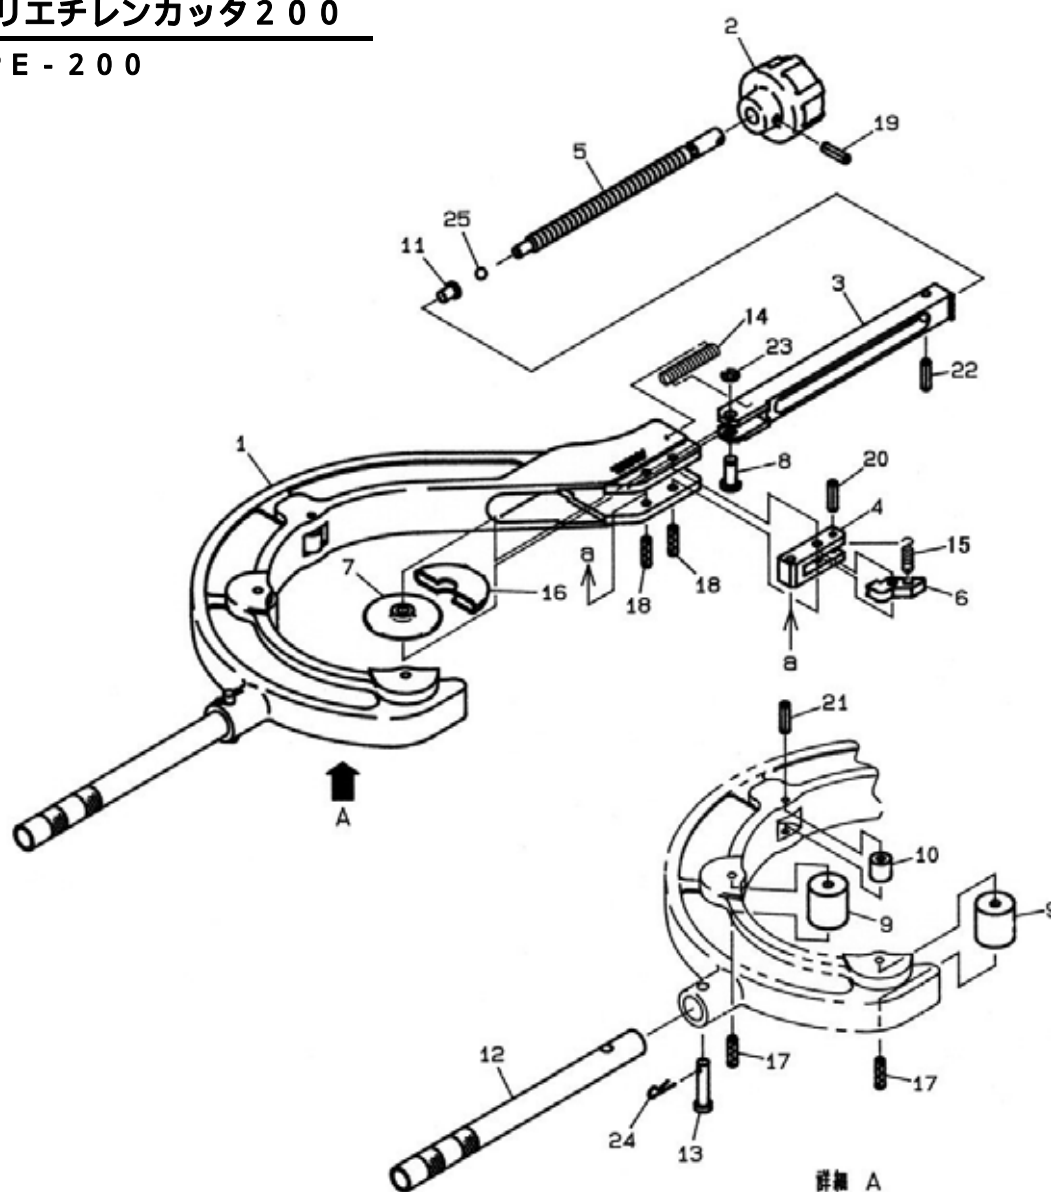

ポリエチレンカッタ 200

品番：PE - 200

**PE-200**

部品番号	部品名	数量	No.
1481001	本体	1	1
1481002	握り	1	2
1481003	スライドバー	1	3
1481004	スライドカバー	1	4
1481005	送りネジ	1	5
1481006	爪	1	6
-	カッターホイール	1	7
1481008	カッター取付ピン	1	8
1481009	ローラー(1)	2	9
1481010	補助ローラー	1	10
1481011	ボール受け	1	11
1481012	パイプハンドル	1	12
1481013	パイプハンドル取付ピン	1	13
1481014	引張コイルバネ	1	14
1481015	圧縮コイルバネ	1	15
1481016	カッタカバー	1	16
1481017	波形スプリングピン	6 × 32AW	17
1481018	波形スプリングピン	6 × 45AW	18
1481019	スプリングピン	4 × 18AW	19
1481020	スプリングピン	5 × 28AW	20
1481021	スプリングピン	5 × 36AW	21
1481022	スプリングピン	3 × 18AW	22
1481023	E形止め輪	呼6	23
1481024	スナップピン	呼8	24
1481025	スチールボール	呼4	25