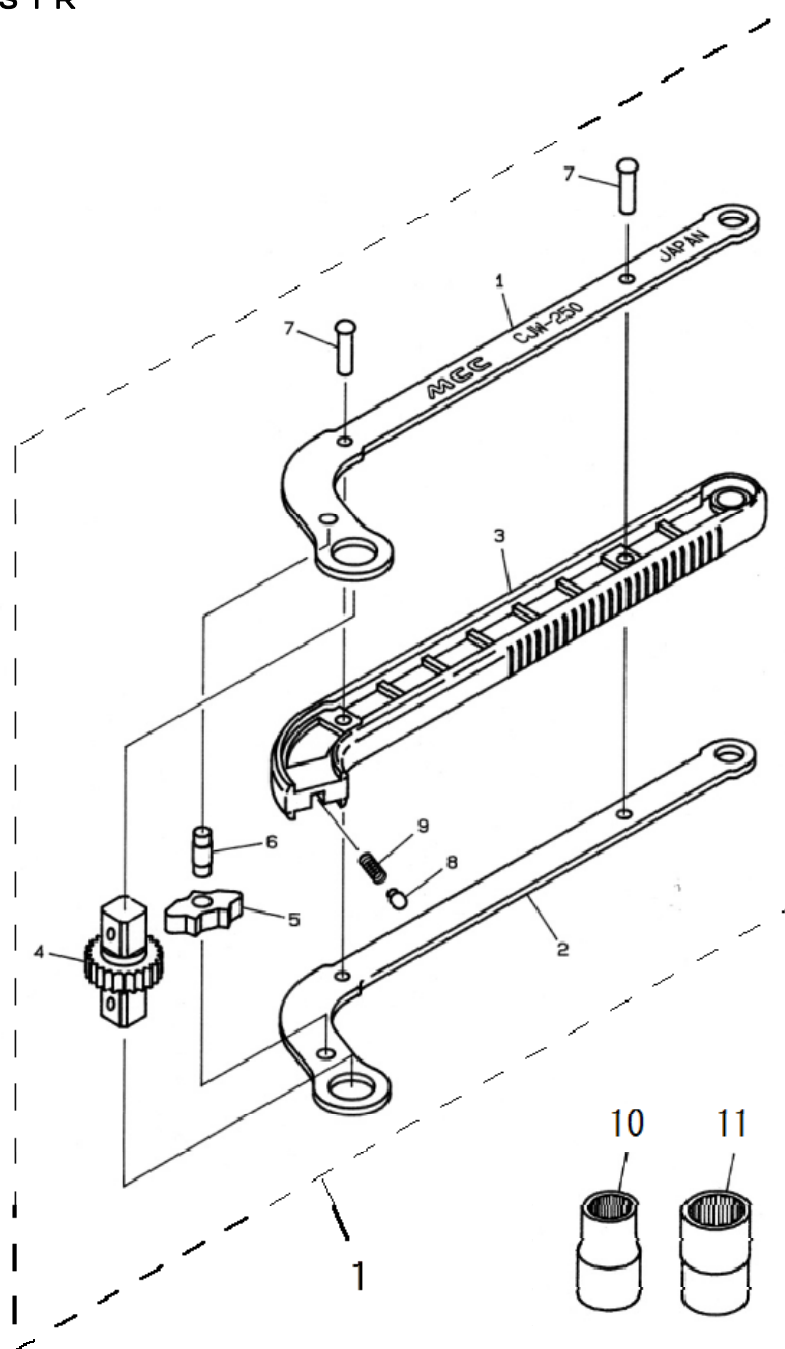

カーブドレンチセット

品番：CJW250STR

CJW250STR(カーブドレンチセット)

部品番号	部品名	数量	No.
	本体(右)Assy	1	1
-	本体(左)	1	(2)
-	ハンドル	1	(3)
-	角ドライブ	1	(4)
-	爪	1	(5)
-	段付きピン	1	(6)
-	リベット	2	(7)
-	爪押しピン	1	(8)
-	圧縮コイルバネ	1	(9)
1284003	ソケット 13 mm	1	10
1284004	ソケット 17 mm	1	11

※部品番号欄が「-」のものは単体での部品供給はできません。
 部品番号欄が空白のものは部品在庫がありません