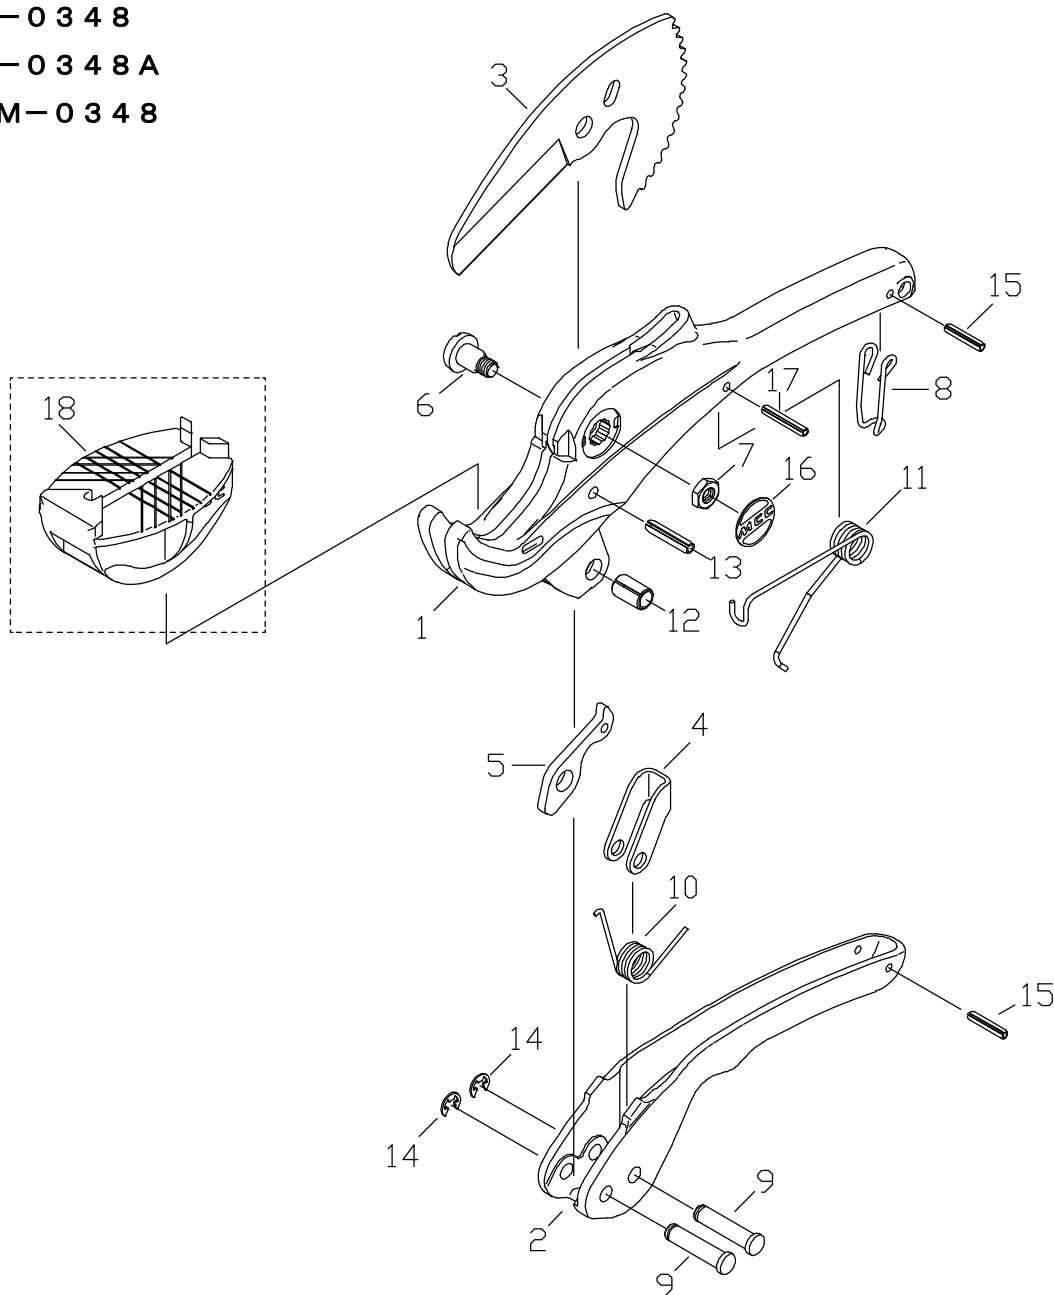

エンビカッタ VC-48ED  
 エンビカッタ VC-48ED (特殊コーティング)  
 エンビカッタ VC-48ED (電設用)

品番 : VC-0348  
 VC-0348A  
 VCM-0348

VC-0348 (エンビカッタ VC-48ED)

部品番号	部品名	数量	No.
1668105	ハンドル(右) (塗装色:赤)	1	1
1051002	ハンドル(左) (塗装色:赤)	1	2
VCE0348	刃	1	3
1051004	送り爪	1	4
1051005	止め爪	1	5
1051006	刃取付けボルト	1	6
1051007	ロックナット	1	7
1056008	フック	1	8
1051009	ピン	2	9
1051010	送り爪用バネ	1	10
1051011	ストッパー用バネ	1	11
1051012	カラー	1	12
1051013	スプリングピン 4 × 20AW	1	13
1051014	E形止め輪 呼び4	2	14
1051015	スプリングピン 3 × 17AW	2	15
1051016	銘板 (赤)	1	16
1051018	スプリングピン 3 × 20AW	1	17

VC-0348A (エンビカッタ VC-48ED (特殊コーティング))

部品番号	部品名	数量	No.
1736108	ハンドル(右) (塗装色:ガンメタリック)	1	1
1736403	ハンドル(左) (塗装色:ガンメタリック)	1	2
VCE0348A	刃 (特殊コーティング)	1	3
1730187	銘板 (黒)	1	16

※上記4点以外のVC-0348A用部品は、VC-0348用部品と共通です。  
 ※VC-0348Aの替刃「VCE0348A:エンビカッタ替刃 VCE48ED (特殊コーティング)」は、VC-0348A、VC-0348、VCM-0348に使用できます。

VCM-0348 (エンビカッタ VC-48ED (電設用))

部品番号	部品名	数量	No.
1730300	ハンドル(右) (塗装色:黒)	1	1
1730402	ハンドル(左) (塗装色:黒)	1	2
1730187	銘板 (黒)	1	16
1730315	アタッチメント	1	18

※上記4点以外のVCM-0348用部品は、VC-0348用部品と共通です。