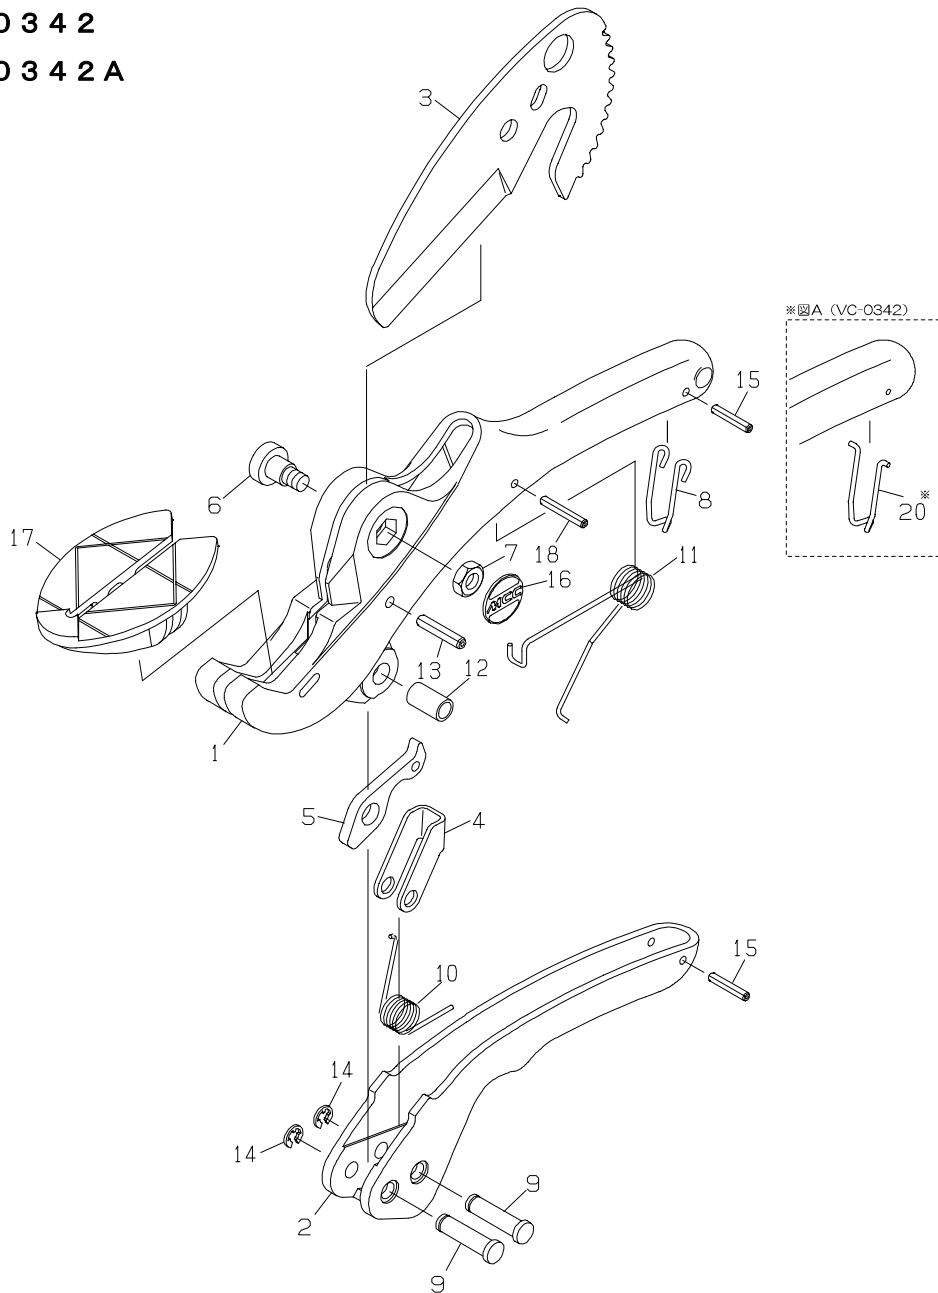

エンビカッタ VC-42ED
 エンビカッタ VC-42ED (特殊コーティング)

品番 : VC-0342
 VC-0342A

VC-0342 (エンビカッタ VC-42ED)

| 部品番号 | 部品名 | 数量 | No. |
|---------|--------------------|----|-----|
| 1051001 | ハンドル (右) (塗装色 : 赤) | 1 | 1 |
| 1051002 | ハンドル (左) (塗装色 : 赤) | 1 | 2 |
| VCE0342 | 刃 | 1 | 3 |
| 1051004 | 送り爪 | 1 | 4 |
| 1051005 | 止め爪 | 1 | 5 |
| 1051006 | 刃取付けボルト | 1 | 6 |
| 1051007 | ロックナット | 1 | 7 |
| 1056008 | フック | 1 | 8 |
| 1051009 | ピン | 2 | 9 |
| 1051010 | 送り爪用バネ | 1 | 10 |
| 1051011 | ストッパー用バネ | 1 | 11 |
| 1051012 | カラー | 1 | 12 |
| 1051013 | スプリングピン 4 × 20AW | 1 | 13 |
| 1051014 | E形止め輪 呼び4 | 2 | 14 |
| 1051015 | スプリングピン 3 × 17AW | 2 | 15 |
| 1051016 | 銘板 (赤) | 1 | 16 |
| 1051017 | アタッチメント | 1 | 17 |
| 1051018 | スプリングピン 3 × 20AW | 1 | 18 |

VC-0342A (エンビカッタ VC-42ED (特殊コーティング))

| 部品番号 | 部品名 | 数量 | No. |
|----------|--------------------------|----|-----|
| 1742393 | ハンドル (右) (塗装色 : ガンメタリック) | 1 | 1 |
| 1736403 | ハンドル (左) (塗装色 : ガンメタリック) | 1 | 2 |
| VCE0342A | 刃 (特殊コーティング) | 1 | 3 |
| 1730187 | 銘板 (黒) | 1 | 16 |

※上記4点以外のVC-0342A用部品は、VC-0342用部品と共通です。

※VC-0342Aの替刃「VCE0342A : エンビカッタ替刃 VCE42ED (特殊コーティング)」は、VC-0342A、VC-0342に使用できます。

※注 : VC-0342の「フック」には、「No.15 スプリングピン」で取付ける「No.8 フック」と、図A記載の「No.20 フック」の2種類があります。

※図A記載のタイプ