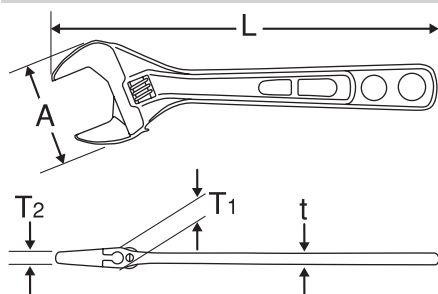

単位:mm

製品番号	呼び寸法	口開き寸法	A	T ₁	T ₂	t	L	重量(g)
EMW-150	150	7~26	49	10	5.5	5.5	160	115
EMW-200	200	8~30	59	12	6.5	6	210	200
EMW-250	250	8~36	65	12.5	6.5	7	240	270
EMW-300	300	12~46	84	17.5	9	9.2	315	650

プリスター:PET

本社/〒578-0965 大阪府東大阪市本庄西2丁目82番地

発売元 **MCC 松阪商事株式会社**
TEL:06-6747-6921

日本製

MCC

EMW-200

MCCエコモンキレンチワイドは、JIS規格品よりワイドな口開きで、その上薄く、軽く、コンパクトに仕上げたエコロジー時代の新型モンキレンチです。

用途・特長

- 水道、ガス、エアコンなどの配管の込み入った場所でのナット締め他、広範囲なネジ締めに適しています。
- ひとクラスワイドな口開き。
- アゴのでっばりの無いコンパクトな頭部でせまい場所で威力を発揮します。
- 薄型、軽量で取り回しが楽。疲労を軽減します。

注意

- エコモンキレンチワイドはコンパクトさを追求しており、口が最後まで閉じません。
最小口開き寸法は、7ミリ(EMW-150)と8ミリ(EMW-200、EMW-250)と12ミリ(EMW-300)です。
- ハンマ代わりの使用、柄にパイプ等を差し込んでの使用はしないでください。
- 工具の使用目的以外には使用しないでください。

単位:mm

製品番号	呼び寸法	口開き寸法	A	T ₁	T ₂	t	L	重量(g)
EMW-150	150	7~26	49	10	5.5	5.5	160	115
EMW-200	200	8~30	59	12	6.5	6	210	200
EMW-250	250	8~36	65	12.5	6.5	7	240	270
EMW-300	300	12~46	84	17.5	9	9.2	315	650

- 水道、ガス、エアコンなどの配管の込み入った場所でのナット締め他、広範囲なネジ締めに適しています。
- ひとクラスワイドな口開き。
- アゴのどっばりの無いコンパクトな頭部でせまい場所で威力を発揮します。
- 薄型、軽量で取り回しが楽。疲労を軽減します。

注意

- エコモンレンチワイドはコンパクトさを追求しており、口が最後まで閉じません。最小口開き寸法は、7ミリ(EMW-150)と8ミリ(EMW-200、EMW-250)と12ミリ(EMW-300)です。
- ハンマ代わりの使用、柄にパイプ等を差し込んでの使用はしないでください。
- 工具の使用目的以外には使用しないでください。