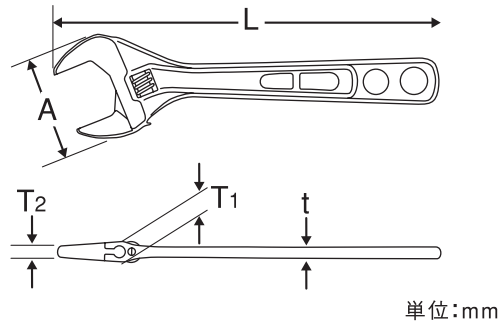

注意

- エコモンキレンチワイドはコンパクトさを追求しており、口が最後まで閉じません。最小口開き寸法は、7ミリ(EMW-150)と8ミリ(EMW-200、EMW-250)と12ミリ(EMW-300)です。
- ハンマ代わりの使用、柄にパイプ等を差し込んでの使用はしないでください。
- 工具の使用目的以外には使用しないでください。

単位:mm

製品番号	呼び寸法	口開き寸法	A	T ₁	T ₂	t	L	重量(g)
EMW-150	150	7~26	49	10	5.5	5.5	160	115
EMW-200	200	8~30	59	12	6.5	6	210	200
EMW-250	250	8~36	65	12.5	6.5	7	240	270
EMW-300	300	12~46	84	17.5	9	9.2	315	650

プラスチック:PET

本社/〒578-0965 大阪府東大阪市本庄西2丁目3-46
発売元 株式会社MCCコーポレーション
TEL:06-6747-6921

日本製

MCC

EMW-250

MCCエコモンレンチワイドは、JIS規格品よりワイドな口開きで、その上薄く、軽く、コンパクトに仕上げたエコロジー時代の新型モンキレンチです。

用途・特長

- 水道、ガス、エアコンなどの配管の込み入った場所でのナット締め他、広範囲なネジ締めに適しています。
- ひとクラスワイドな口開き。
- アゴのどっばりの無いコンパクトな頭部でせまい場所で威力を発揮します。
- 薄型、軽量で取り回しが楽。疲労を軽減します。

注意

- エコモンレンチワイドはコンパクトさを追求しており、口が最後まで閉じません。最小口開き寸法は、7ミリ(EMW-150)と8ミリ(EMW-200、EMW-250)と12ミリ(EMW-300)です。
- ハンマ代わりの使用、柄にパイプ等を差し込んでの使用はしないでください。
- 工具の使用目的以外には使用しないでください。

製品番号	呼び寸法	口開き寸法	A	T ₁	T ₂	t	L	重量(g)
EMW-150	150	7~26	49	10	5.5	5.5	160	115
EMW-200	200	8~30	59	12	6.5	6	210	200
EMW-250	250	8~36	65	12.5	6.5	7	240	270
EMW-300	300	12~46	84	17.5	9	9.2	315	650

- 水道、ガス、エアコンなどの配管の込み入った場所でのナット締め他、広範囲なネジ締めに適しています。
- ひとクラスワイドな口開き。
- アゴのでっばりの無いコンパクトな頭部でせまい場所で威力を発揮します。
- 薄型、軽量で取り回しが楽。疲労を軽減します。

注意

- エコモンキレンチワイドはコンパクトさを追求しており、口が最後まで閉じません。
最小口開き寸法は、7ミリ(EMW-150)と8ミリ(EMW-200、EMW-250)と12ミリ(EMW-300)です。
- ハンマ代わりの使用、柄にパイプ等を差し込んでの使用はしないでください。
- 工具の使用目的以外には使用しないでください。