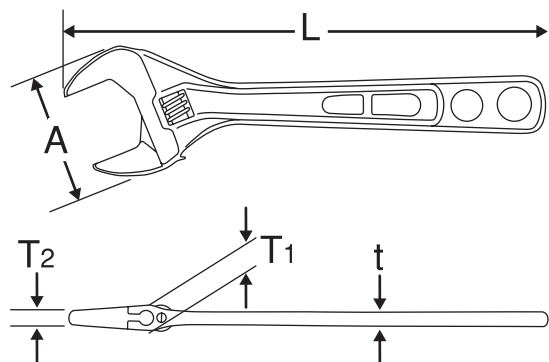

注意

- エコモンキレンチワイドはコンパクトさを追求しており、口が最後まで閉じません。最小口開き寸法は、7ミリ(EMW-150)と8ミリ(EMW-200、EMW-250)と12ミリ(EMW-300)です。
- ハンマ代わりの使用、柄にパイプ等を差し込んでの使用はしないでください。
- 工具の使用目的以外には使用しないでください。

単位:mm

製品番号	呼び寸法	口開き寸法	A	T ₁	T ₂	t	L	重量(g)
EMW-150	150	7~26	49	10	5.5	5.5	160	115
EMW-200	200	8~30	59	12	6.5	6	210	200
EMW-250	250	8~36	65	12.5	6.5	7	240	270
EMW-300	300	12~46	84	17.5	9	9.2	315	650

台紙 プリスター-PET

本社/〒578-0965 大阪府東大阪市本庄西2丁目82番地
 発売元 **MCC 松阪商事株式会社**
 TEL:06-6747-6921 日本製

MCC

EMW-300

MCCエコモンキレンチワイドは、JIS規格品よりワイドな口開きで、その上薄く、軽く、コンパクトに仕上げたエコロジー時代の新型モンキレンチです。

用途・特長

- 高所作業や配管の込み入った場所でのナット締め他、広範囲なネジ締めに適しています。
- ひとクラスワイドな口開き。
- アゴのでっばりの無いコンパクトな頭部でせまい場所で威力を発揮します。
- 高所作業用安全ひも穴付きです。
- EMW-300は高剛性で高トルク型。JIS規格の300mmを楽に超える強度を誇り、過酷な用途にもご使用いただけます。

注意

- エコモンレンチワイドはコンパクトさを追求しており、口が最後まで閉じません。最小口開き寸法は、7ミリ(EMW-150)と8ミリ(EMW-200、EMW-250)と12ミリ(EMW-300)です。
- ハンマ代わりの使用、柄にパイプ等を差し込んでの使用はしないでください。
- 工具の使用目的以外には使用しないでください。

製品番号	呼び寸法	口開き寸法	A	T ₁	T ₂	t	L	重量(g)
EMW-150	150	7~26	49	10	5.5	5.5	160	115
EMW-200	200	8~30	59	12	6.5	6	210	200
EMW-250	250	8~36	65	12.5	6.5	7	240	270
EMW-300	300	12~46	84	17.5	9	9.2	315	650