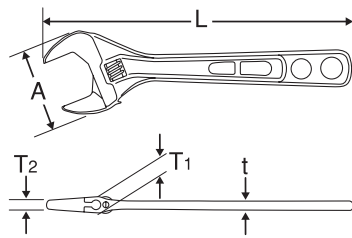

MCC EMW-150

MCCエコモンキレンチワイドは、JIS規格品よりワイドな口開きで、その上薄く、軽く、コンパクトに仕上げたエコロジー時代の新型モンキレンチです。

用途・特長

- 水道、ガス、エアコンなどの配管の込み入った場所でのナット締め他、広範囲なネジ締めに適しています。
- ひとクラスワイドな口開き。
- アゴのどっぴりの無いコンパクトな頭部でせまい場所で威力を発揮します。
- 薄型、軽量で取り回しが楽。疲労を軽減します。

注意

- エコモンキレンチワイドはコンパクトさを追求しており、口が最後まで閉じません。最小口開き寸法は、7ミリ(EMW-150)と8ミリ(EMW-200、EMW-250)と12ミリ(EMW-300)です。
- ハンマ代わりの使用、柄にパイプ等を差し込んでの使用はしないでください。
- 工具の使用目的以外には使用しないでください。

単位:mm

製品番号	呼び寸法	口開き寸法	A	T ₁	T ₂	t	L	重量(g)
EMW-150	150	7~26	49	10	5.5	5.5	160	115
EMW-200	200	8~30	59	12	6.5	6	210	200
EMW-250	250	8~36	65	12.5	6.5	7	240	270
EMW-300	300	12~46	84	17.5	9	9.2	315	650

注意

- エコモンレンチワイドはコンパクトさを追求しており、口が最後まで閉じません。最小口開き寸法は、7ミリ(EMW-150)と8ミリ(EMW-200、EMW-250)と12ミリ(EMW-300)です。
- ハンマ代わりの使用、柄にパイプ等を差し込んでの使用はしないでください。
- 工具の使用目的以外には使用しないでください。

製品番号	呼び寸法	口開き寸法	A	T ₁	T ₂	t	L	重量(g)
EMW-150	150	7~26	49	10	5.5	5.5	160	115
EMW-200	200	8~30	59	12	6.5	6	210	200
EMW-250	250	8~36	65	12.5	6.5	7	240	270
EMW-300	300	12~46	84	17.5	9	9.2	315	650