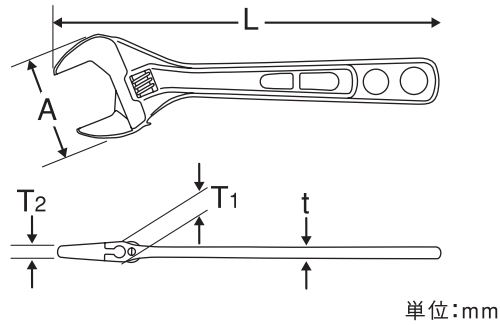

注意

- エコモンキレンチワイドはコンパクトさを追求しており、口が最後まで閉じません。
最小口開き寸法は、7ミリ(EMW-150)と8ミリ(EMW-200、EMW-250)と12ミリ(EMW-300)です。
- ハンマ代わりの使用、柄にパイプ等を差し込んでの使用はしないでください。
- 工具の使用目的以外には使用しないでください。

単位:mm

製品番号	呼び寸法	口開き寸法	A	T ₁	T ₂	t	L	重量(g)
EMW-150	150	7~26	49	10	5.5	5.5	160	115
EMW-200	200	8~30	59	12	6.5	6	210	200
EMW-250	250	8~36	65	12.5	6.5	7	240	270
EMW-300	300	12~46	84	17.5	9	9.2	315	650

プリスター:PET

本社/〒578-0965 大阪府東大阪市本庄西2丁目82番地

発売元 **MCC 松阪商事株式会社**
TEL:06-6747-6921

日本製

MCC

EMW-250

MCCエコモンレンチワイドは、JIS規格品よりワイドな口開きで、その上薄く、軽く、コンパクトに仕上げたエコロジー時代の新型モンキレンチです。

用途・特長

- 水道、ガス、エアコンなどの配管の込み入った場所でのナット締め他、広範囲なネジ締めに適しています。
- ひとクラスワイドな口開き。
- アゴのどっばりの無いコンパクトな頭部でせまい場所で威力を発揮します。
- 薄型、軽量で取り回しが楽。疲労を軽減します。

注意

- エコモンレンチワイドはコンパクトさを追求しており、口が最後まで閉じません。最小口開き寸法は、7ミリ(EMW-150)と8ミリ(EMW-200、EMW-250)と12ミリ(EMW-300)です。
- ハンマ代わりの使用、柄にパイプ等を差し込んでの使用はしないでください。
- 工具の使用目的以外には使用しないでください。

製品番号	呼び寸法	口開き寸法	A	T ₁	T ₂	t	L	重量(g)
EMW-150	150	7~26	49	10	5.5	5.5	160	115
EMW-200	200	8~30	59	12	6.5	6	210	200
EMW-250	250	8~36	65	12.5	6.5	7	240	270
EMW-300	300	12~46	84	17.5	9	9.2	315	650

プリスター:PET

本社/〒578-0965 大阪府東大阪市本庄西2丁目3-46