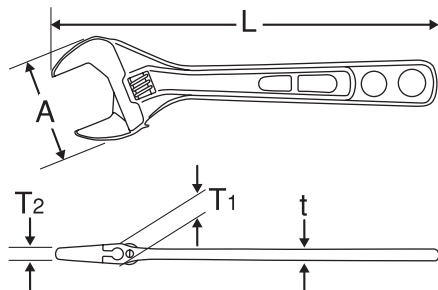

注意

- エコモンレンチワイドはコンパクトさを追求しており、口が最後まで閉じません。最小口開き寸法は、7ミリ(EMW-150)と8ミリ(EMW-200、EMW-250)と12ミリ(EMW-300)です。
- ハンマ代わりの使用、柄にパイプ等を差し込んでの使用はしないでください。
- 工具の使用目的以外には使用しないでください。

製品番号	呼び寸法	口開き寸法	A	T ₁	T ₂	t	L	重量(g)
EMW-150	150	7~26	49	10	5.5	5.5	160	115
EMW-200	200	8~30	59	12	6.5	6	210	200
EMW-250	250	8~36	65	12.5	6.5	7	240	270
EMW-300	300	12~46	84	17.5	9	9.2	315	650

プリスター:PET

本社/〒578-0965 大阪府東大阪市本庄西2丁目3-46

発売元 **株式会社MCCコーポレーション**
TEL:06-6747-6921

日本製

MCC

EMW-200

MCCエコモンキレンチワイドは、JIS規格品よりワイドな口開きで、その上薄く、軽く、コンパクトに仕上げたエコロジー時代の新型モンキレンチです。

用途・特長

- 水道、ガス、エアコンなどの配管の込み入った場所でのナット締め他、広範囲なネジ締めに適しています。
- ひとクラスワイドな口開き。
- アゴのでっばりの無いコンパクトな頭部でせまい場所で威力を発揮します。
- 薄型、軽量で取り回しが楽。疲労を軽減します。

注意

- エコモンキレンチワイドはコンパクトさを追求しており、口が最後まで閉じません。
最小口開き寸法は、7ミリ(EMW-150)と8ミリ(EMW-200、EMW-250)と12ミリ(EMW-300)です。
- ハンマ代わりの使用、柄にパイプ等を差し込んでの使用はしないでください。
- 工具の使用目的以外には使用しないでください。

単位:mm

製品番号	呼び寸法	口開き寸法	A	T ₁	T ₂	t	L	重量(g)
EMW-150	150	7~26	49	10	5.5	5.5	160	115
EMW-200	200	8~30	59	12	6.5	6	210	200
EMW-250	250	8~36	65	12.5	6.5	7	240	270
EMW-300	300	12~46	84	17.5	9	9.2	315	650

プリスター:PET