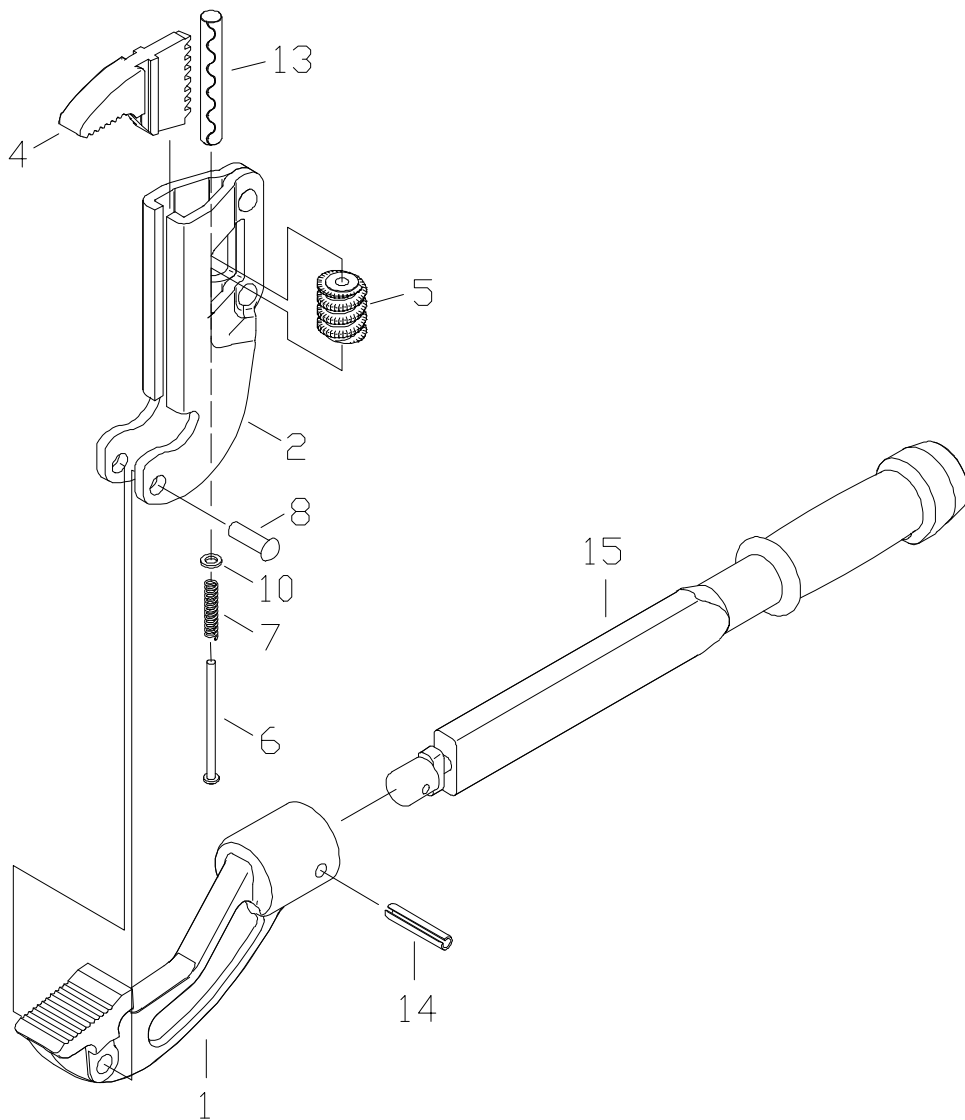

□ プリセット形トルクレンチ50 (CWVDAヘッド)

品番：TQC4-50

部品番号	部品名	数量	No.
1727410	本体	1	1
1727545	フレーム	1	2
1727272	上アゴ	1	4
1727295	ウォーム	1	5
1727300	ピン	1	6
1727320	ピン押しバネ	1	7
1727306	フレームリベット	1	8
1727321	平座金	1	10
1727701	波形スプリングピン	8 × 60	13
1727702	スプリングピン	6 × 32	14
1727440	プリセット形トルクレンチ	1	15

※プリセット形トルクレンチの単体販売はできません。修理可能な場合のみ交換させていただきます。

2018.11.19