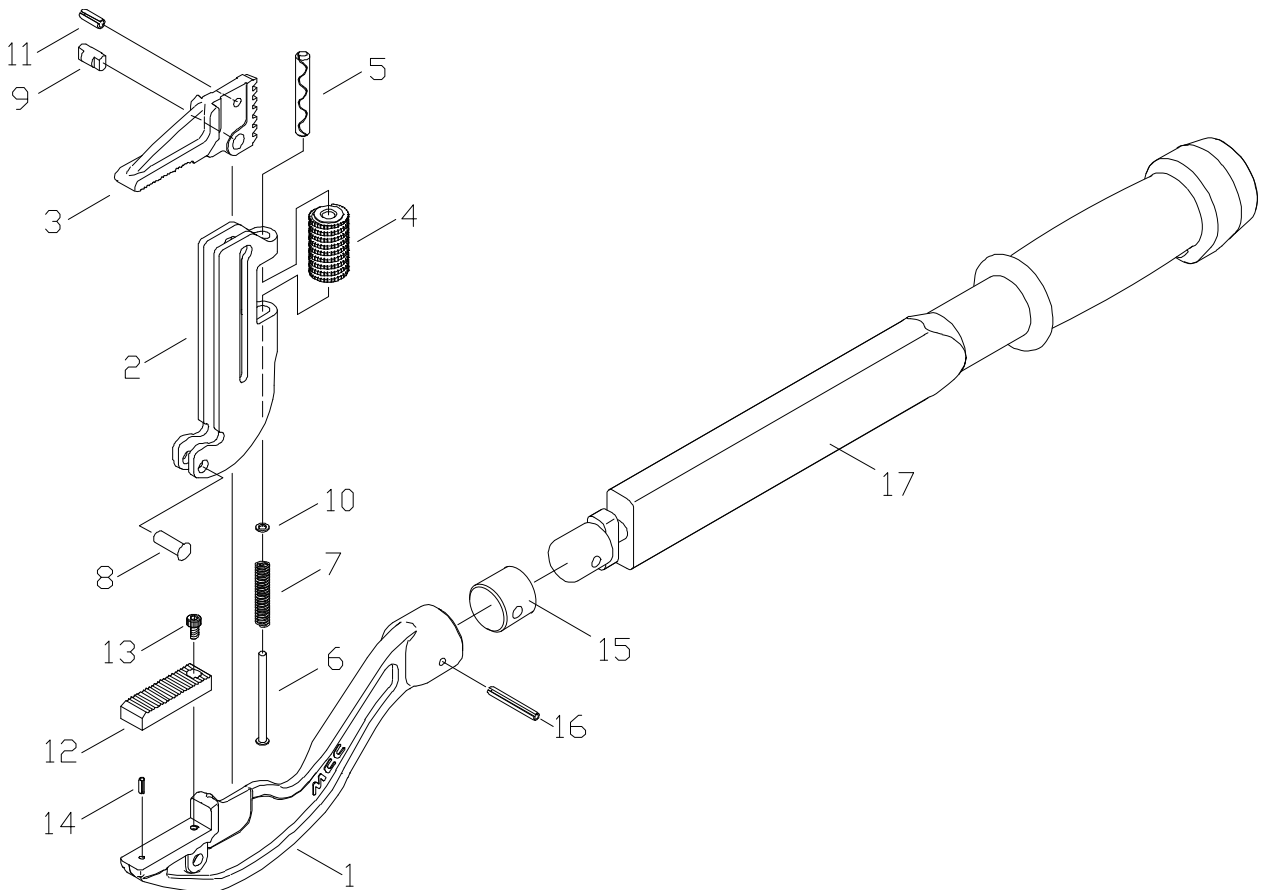

☐ プリセット形トルクレンチ50 (CWTPヘッド)

品番：TQC3-50

部品番号	部品名	数量	No.
1726310	本体	1	1
1726560	フレーム	1	2
1726570	上アゴ	1	3
1726590	ウォーム	1	4
1726701	波形スプリングピン	8 × 60	5
1726300	ピン	1	6
1726595	ピン押しバネ	1	7
1726600	フレームリベット	1	8
1726605	段付きピン	1	9
1726010	平座金	1	10
1726702	スプリングピン	6 × 16	11
1726610	植歯	1	12
1726703	六角穴付きボルト	5 × 10	13
1726704	スプリングピン	3 × 10	14
1726350	アダプタ	1	15
1726705	スプリングピン	6 × 40	16
1726360	プリセット形トルクレンチ50	1	17

※プリセット形トルクレンチの単体販売はできません。修理可能な場合のみ交換させていただきます。

2018.11.19