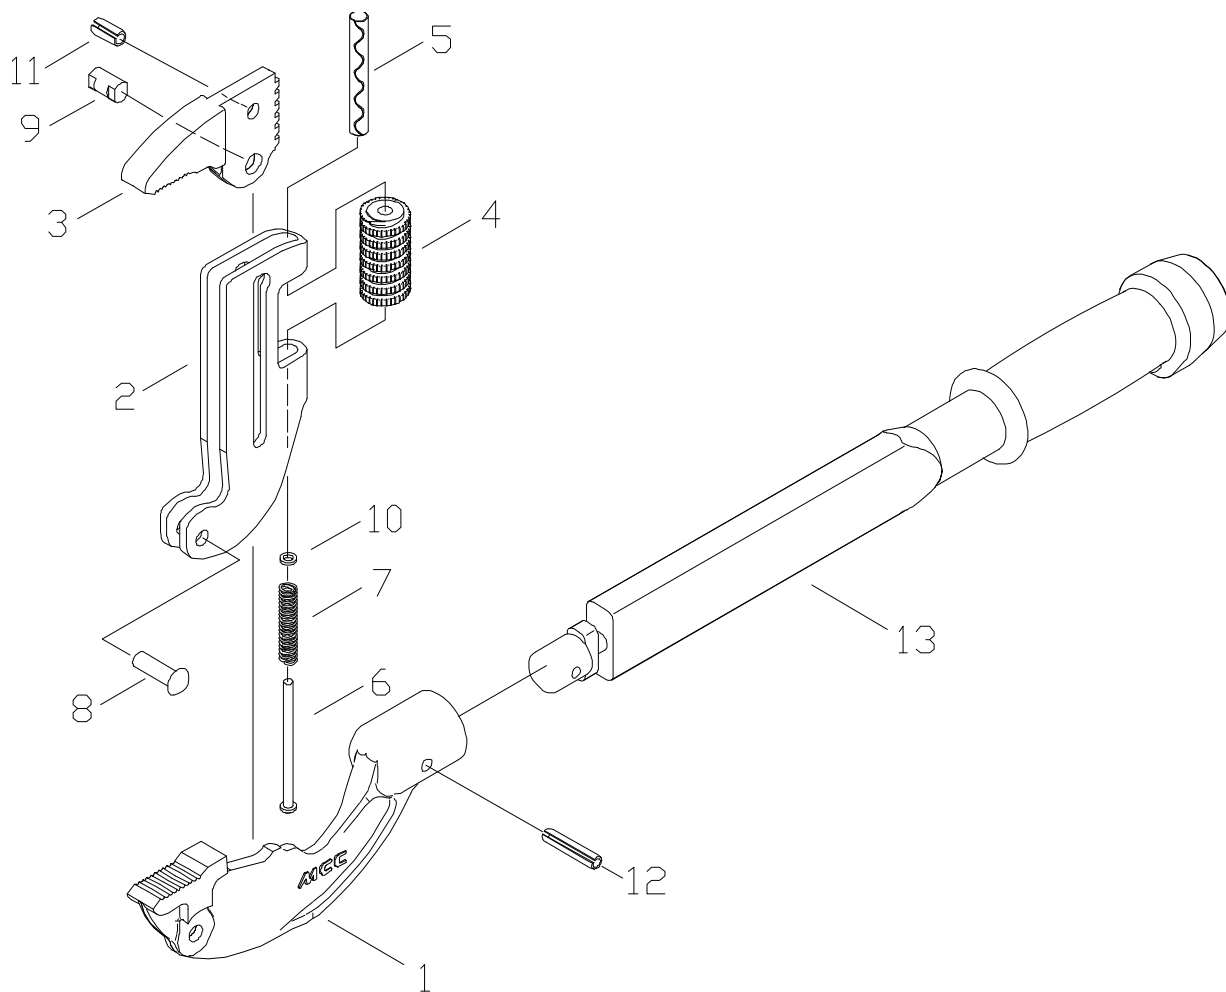

□ プリセット形トルクレンチ30 (CWTPヘッド)

品番：TQC3-30

部品番号	部品名	数量	No.
1725210	本体	1	1
1725715	フレーム	1	2
1725720	上アゴ	1	3
1725480	ウォーム	1	4
1725701	波形スプリングピン	6 × 50	5
1725600	ピン	1	6
1725730	ピン押しバネ	1	7
1725605	フレームリベット	1	8
1725545	段付きピン	1	9
1725340	平座金	1	10
1725702	スパイロールピン	6 × 12	11
1725703	スプリングピン	6 × 25	12
1725250	プリセット形トルクレンチ30	1	13

※プリセット形トルクレンチの単体販売はできません。修理可能な場合のみ交換させていただきます。

2018.11.19