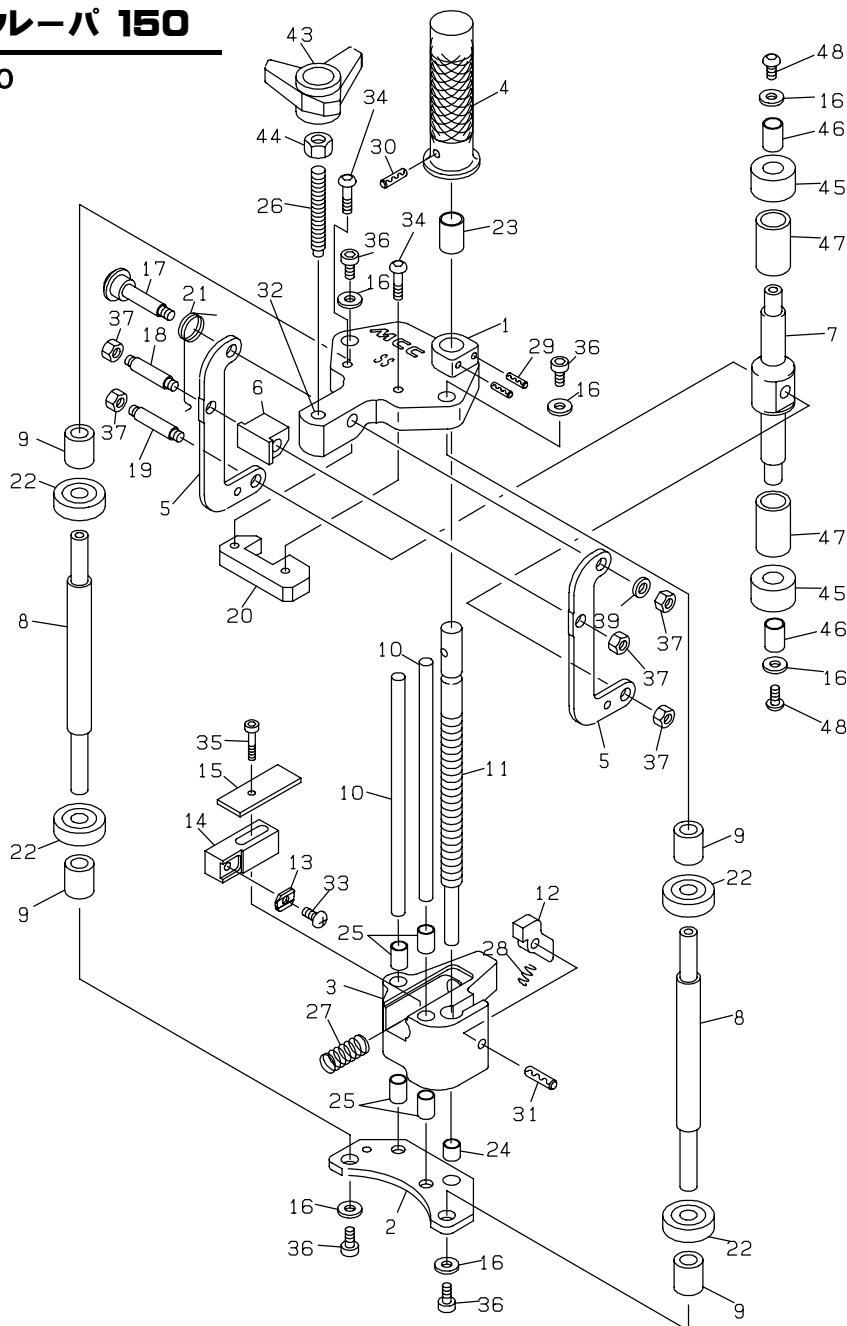

ソケットスクレーパ 150

品番 : SS-150

SS-150 (ソケットスクレーパ 150)

部品番号	部品名	数量	No.	商品番号	商品名	数量	No.
1555001	本体	1	1	1555026	押しネジ	1	26
1555002	フレーム	1	2	1555027	圧縮コイルバネ A13-03	1	27
1555003	スライダ	1	3	1555028	圧縮コイルバネ A055-06	1	28
1555004	ハンドル	1	4	1555029	波形スプリングピン 4 × 16AW	2	29
1555005	アーム	2	5	1555030	波形スプリングピン 5 × 22AW	1	30
1555006	ブロック	1	6	1555031	波形スプリングピン 6 × 20AW	1	31
1555007	ローラ軸 (1)	1	7	1555032	ヘリサート M8 × 1.25 1.5D	1	32
1555008	ローラ軸 (2)	2	8	1555033	十字穴付き皿小ねじ M5 × 12	1	33
1555009	カラー	4	9	1555034	六角穴付ボタンボルト M5 × 25	2	34
1555010	ガイド軸	2	10	1555035	六角穴付ボルト M4 × 25	1	35
1555011	送りねじ	1	11	1555036	六角穴付ボルト M5 × 10	4	36
1555012	爪	1	12	1555037	六角ナット M6 1種	5	37
1555014	バイトホルダー	1	14	1555039	平座金 呼び6 ミキ丸	1	39
1555015	カバー	1	15	1555043	スリーアームノブ TAK60NB	1	43
1555016	平座金	6	16	1555044	六角低ナット M8 両面取り	1	44
1555017	揺動軸1	1	17	1555045	ローラ(1)	2	45
1555018	揺動軸2	1	18	1555046	オイルスプッシュ 70B-1015	2	46
1555019	揺動軸3	1	19	1555047	カラー(2)	2	47
1555020	パッド	1	20	1555048	六角穴付ボタンボルト M5 × 10	2	48
1555021	ねじりコイルバネ	1	21				
1555022	ステンレスボールベアリング SS62002RS	4	22				
1555023	ドライメットブシュ 70B-1200	1	23				
1555024	ドライメットブシュ 70B-0806	1	24				
1555025	ドライメットブシュ 70B-0810	4	25				

替刃 (バイト) をお買い求めの際は、「SSE150」とご指定下さい。

品番	商品名	数量	No.
SSE150	ソケットスクレーパ 150 替刃	1	-

※「SSE150」には、No.13 バイト、No.33 十字穴付き皿小ネジが含まれます。