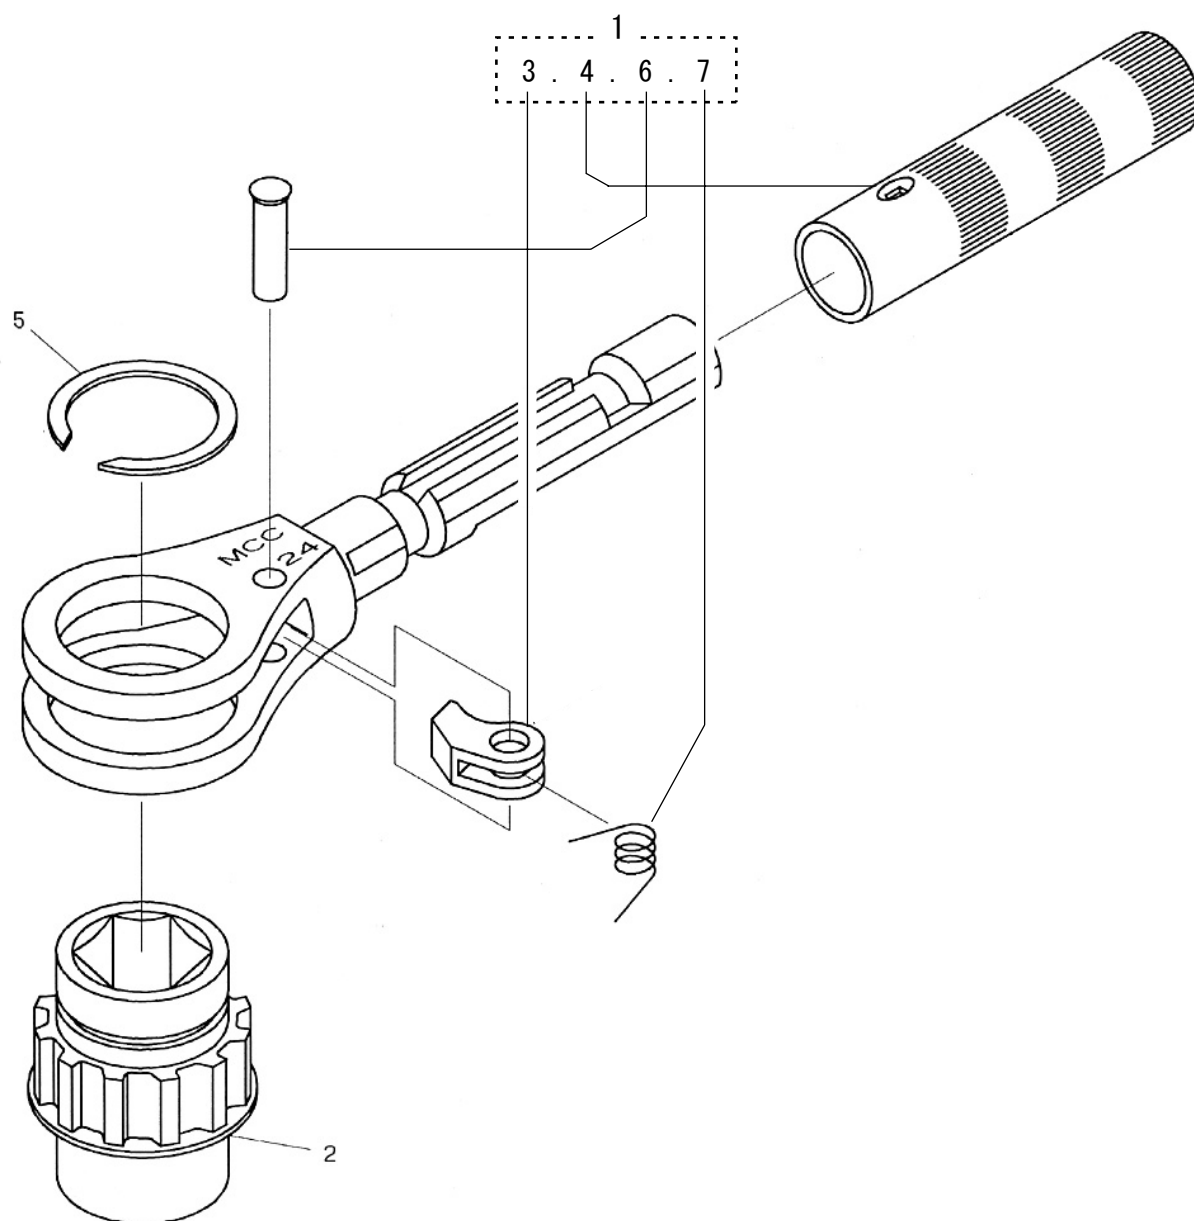

□ ホンカンレンチ

品番 : RWH-0924

RWH-0930

RWH-0924

部品番号	部品名	数量	No.
1221001	本体 Assy	1	1
1221002	ソケット	1	2
—	爪	1	(3)
—	パイプハンドル	1	(4)
1221005	ストップリング	1	5
—	ピン	1	(6)
—	ネジリコイルバネ	1	(7)

RWH-0930

部品番号	部品名	数量	No.
1222001	本体 Assy	1	1
1222002	ソケット	1	2
—	爪	1	(3)
—	パイプハンドル	1	(4)
1222005	ストップリング	1	5
—	ピン	1	(6)
—	ネジリコイルバネ	1	(7)