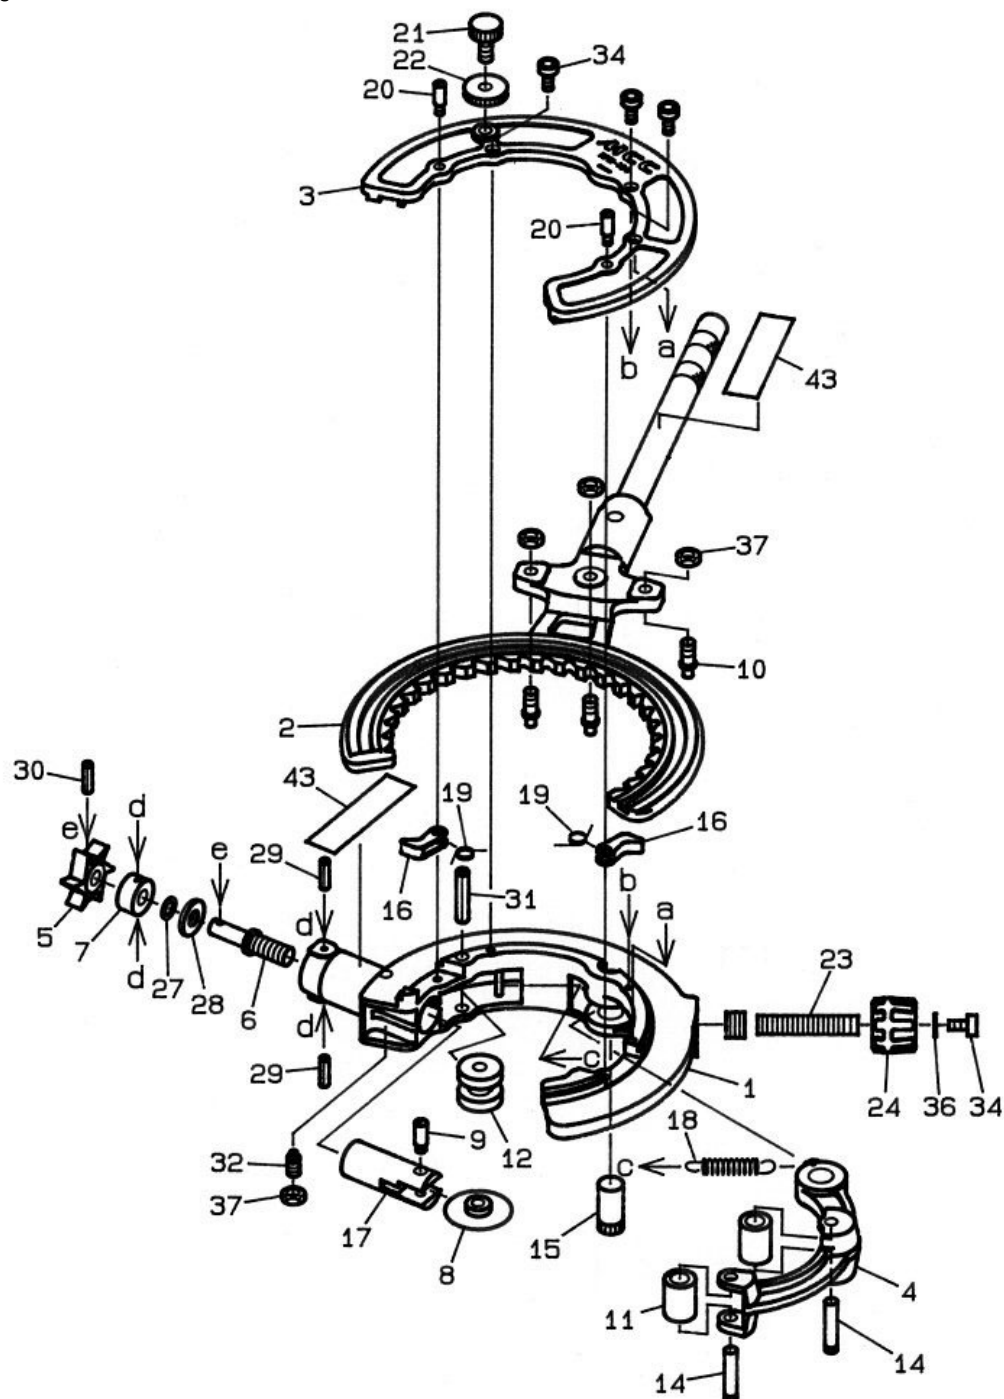

ラチェットポリエチレンカッタ100

品番：RPE-100

RPE-100

部品番号	部品名	数量	No.	部品番号	部品名	数量	No.
1484001	本体	1	1	1484019	ネジリコイルバネ	2	19
1484002	ラチェットハウジング(ハンドル付)	1	2	1484020	送り爪取付けボルト	2	20
1484003	ラチェットハウジング押え	1	3	1484021	止めボルト	1	21
1484004	スイングアーム	1	4	1484022	止めナット	1	22
1484005	送りギヤ	1	5	1484023	押しネジ	1	23
1484006	送りネジ	1	6	1484024	握り	1	24
1484007	止め栓	1	7	1484027	オイルスライムFLワッシャー-LFW-1015	1	27
-	カッターホイール	1	8	1484028	スラストニードルベアリング WS1024	1	28
1484009	カッター取付けボルト	1	9	1484029	スプリングピン 4×12	2	29
1484010	送りピン	3	10	1484030	スプリングピン 5×22	1	30
1484011	ローラー(1)(ベアリング付)	2	11	1484031	スプリングピン 8×40	1	31
1484012	ローラー(3)	1	12	1484032	六角穴付き止めネジ M8×20平先	1	32
1484014	ローレットピン 8×35.5	2	14	1484034	六角穴付ボルト M5×12	4	34
1484015	ローレットピン 16×34	1	15	1484036	平座金 みがき丸 呼び5	1	36
1484016	送り爪	2	16	1484037	六角低ナット・両面取り M8	4	37
1484017	スライドシャフト	1	17	1484039	警告・注意ラベル	2	43
1484018	引張りコイルバネ	1	18				