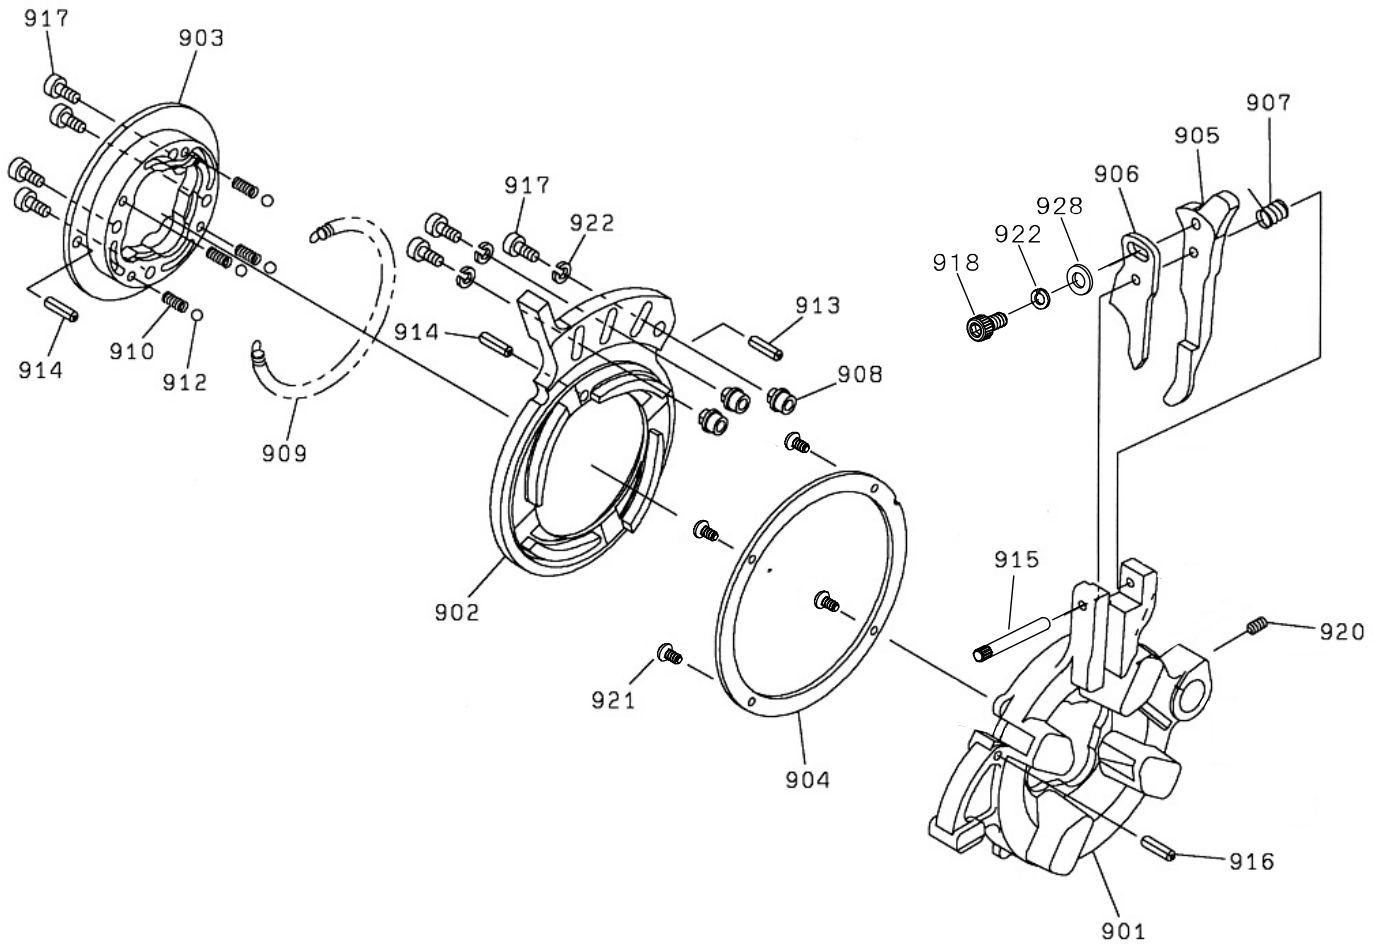

AMダイヘッド 1/2-1 HAD25

品番：PMHAD01

PMHAD01 (AMダイヘッド 1/2-1 HAD25)

部品番号	部品名	数量	No.	部品番号	部品名	数量	No.
	ダイヘッド25	1	901	1450013	スプリングピン 8×22AW	1	913
	カムプレート25	1	902	1450014	スプリングピン 6×12AW	2	914
	カムプレート押エ	1	903		開放レバー取付ピン	1	915
	リングプレート	1	904	1450016	スプリングピン 5×20AW	1	916
	開放レバー	1	905	1450017	六角穴付ボルト M6×18	7	917
	調整プレート	1	906	1450018	六角穴付ボルト M6×12	1	918
	ネジリコイルバネ	1	907	1450029	六角穴付止ねじ M6×12 平先	1	920
	固定ピン	3	908	1450021	六角穴付ボタンボルト M4×8	1	921
	コイルバネ	1	909	1450022	ばね座金 呼6	1	922
	スプリング	4	910	1450028	平座金 並丸 呼6	1	928
1450012	鋼球 5球	4	912				

「部品番号」欄が空白のものは供給期間が終了し、部品在庫も御座いません