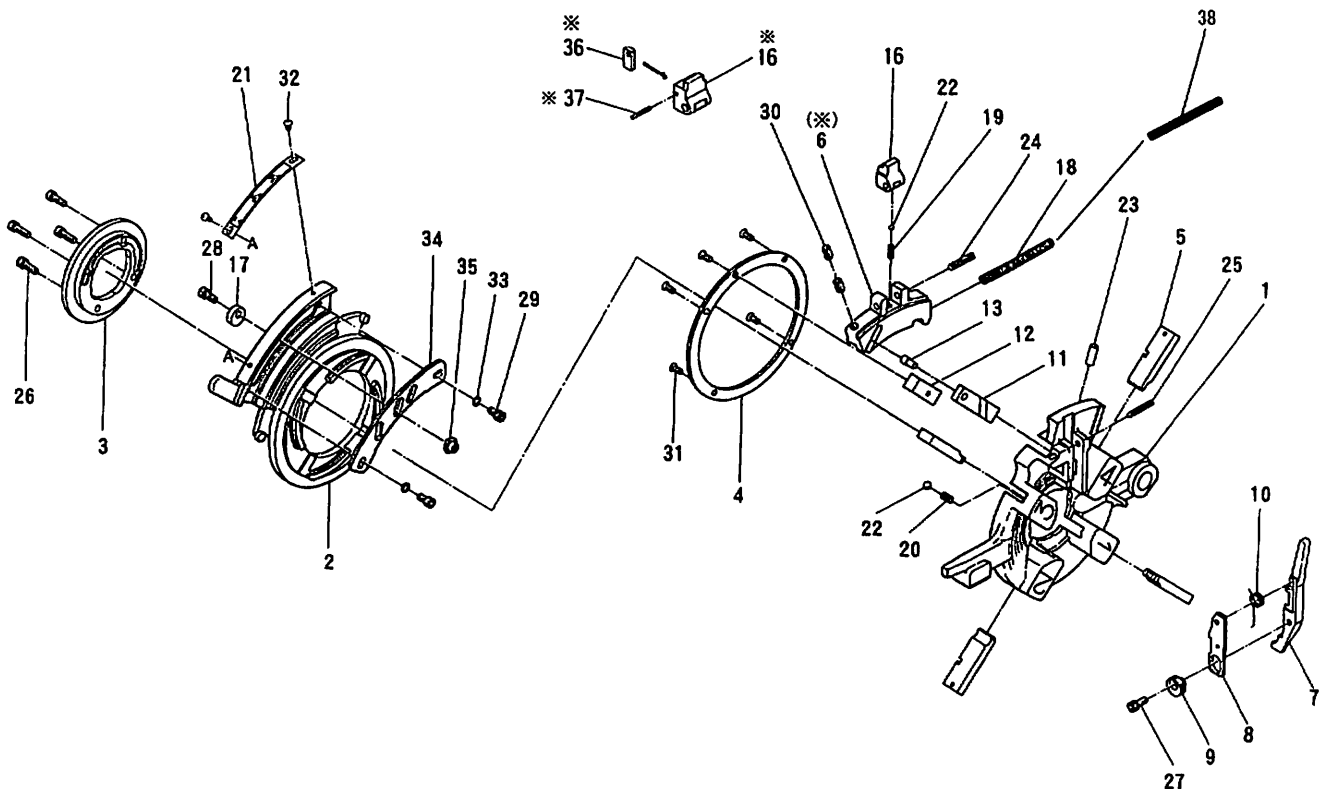

AMダイヘッド 1-1.1/2 AD40  
 AMダイヘッド 1-1.1/2 AD402(2度切り仕様)

品番 : PMDAD04

PMDAD14

PMDAD04 AMダイヘッド-1.1/2 AD40

部品番号	部品名	数量	№
1453001	ダイヘッド40	1	1
1453002	カムプレート	1	2
1453003	カムプレート押え	1	3
1453004	リングプレート	1	4
	チェーサー	1組	5
1453005	固定リンク	1	6
1453006	開放レバー	1	7
1453007	調整プレート	1	8
1453008	調整ツマミ(Ⅰ)	1	9
1453009	ネジリコイルバネ	1	10
1453010	スライドシャフト	1	11
1453011	スライドシャフト押え	1	12
1453012	止めピン	1	13
1453015	位置決め金具	1	16
1453016	調整ツマミ(Ⅱ)	3	17
1453017	コイルバネ	1	18
1453018	コイルバネ	1	19
1453019	スプリング	4	20
1453020	銘板	1	21
1453021	鋼球	5球	22
1453022	スプリングピン	8 x 20 AW	23

部品番号	部品名	数量	№
1453023	スプリングピン	6 x 36 AW	24
1453024	スプリングピン	5 x 40 AW	25
1453025	六角穴付ボルト	M6 x 18	26
1453026	六角穴付ボルト	M6 x 14	27
1453026	六角穴付ボルト	M6 x 14	28
1453027	六角穴付ボルト	M6 x 12	29
1453028	六角穴付止めネジ	M8 x 14 平先	30
1453029	十字穴付皿小ネジ	M5 x 10	31
1453030	十字穴付ナベ小ネジ	M4 x 6	32
1453031	バネ座金	呼6 2号	33
1453013	固定ピン取付具		34
1453014	固定ピン		35
1453032	圧縮コイルバネ		38

PMDAD14 AMダイヘッド1-1.1/2 AD402 2度切り仕様

部品番号	部品名	数量	№
1599380	固定リンク	1	※6
1599395	位置決め金具	1	※16
1455017	二度切りプレート	1	※36
1455028	スプリングピン	3 x 22 AW	※37

上記4部品以外はPMDAD04と同様です。