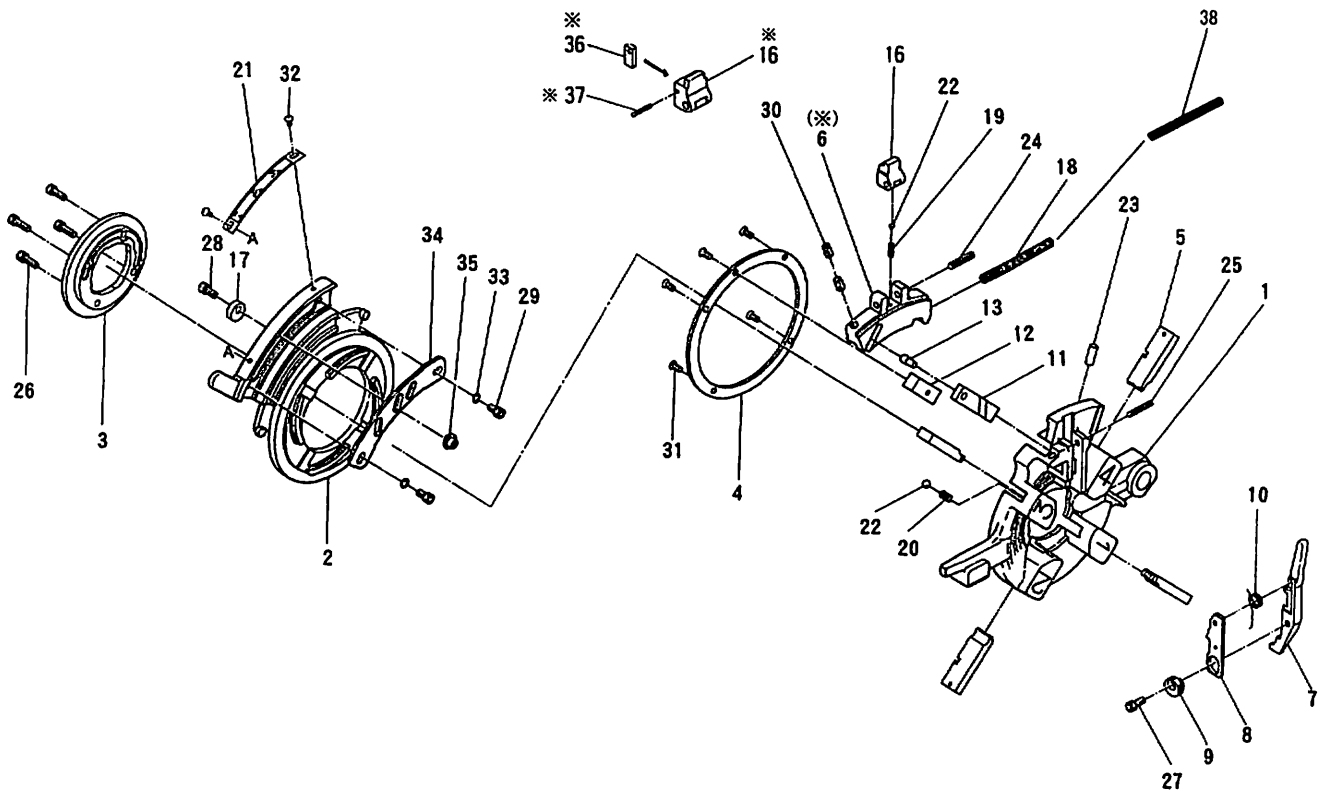

AMダイヘッド 1/2-3/4 AD20

AMダイヘッド 1/2-3/4 AD202(2度切り仕様)

品番 : PMDAD02

PMDAD12

PMDAD02 AMダイヘッド1/2-3/4 AD20

部品番号	部品名	数量	No.
1452001	ダイヘッド20	1	1
1452002	カムプレート	1	2
1452003	カムプレート押え	1	3
1452004	リングプレート	1	4
	チェーサ	1組	5
1452005	固定リンク	1	6
1452006	開放レバー	1	7
1452007	調整プレート	1	8
1452008	調整ツマミ(Ⅰ)	1	9
1452009	ネジリコイルバネ	1	10
1452010	スライドシャフト	1	11
1452011	スライドシャフト押え	1	12
1452012	止めピン	1	13
1452015	位置決め金具	1	16
1452016	調整ツマミ(Ⅱ)	2	17
1452017	コイルバネ	1	18
1452018	コイルバネ	1	19
1452019	スプリング	4	20
1452020	銘板	1	21
1452021	鋼球	5球	22
1452022	スプリングピン	8 x 20 AW	23

部品番号	部品名	数量	No.
1452023	スプリングピン	6 x 36 AW	24
1452024	スプリングピン	5 x 40 AW	25
1452025	六角穴付ボルト	M6 x 18	26
1452026	六角穴付ボルト	M6 x 14	27
1452026	六角穴付ボルト	M6 x 14	28
1452027	六角穴付ボルト	M6 x 12	29
1452028	六角穴付止めネジ	M8 x 14 平先	30
1452029	十字穴付皿小ネジ	M5 x 10	31
1452030	十字穴付ナベ小ネジ	M4 x 6	32
1452031	バネ座金	呼6 2号	33
1452013	固定ピン取付具		34
1452014	固定ピン		35
1452032	圧縮コイルバネ		38

PMDAD12 AMダイヘッド1/2-3/4 AD202 2度切り仕様

部品番号	部品名	数量	No.
1598240	固定リンク	1	※6
1598395	位置決め金具	1	※18
1455017	二度切りプレート	1	※36
1455028	スプリングピン	3 x 22 AW	※37

上記4部品以外はPMDAD02と同様です。