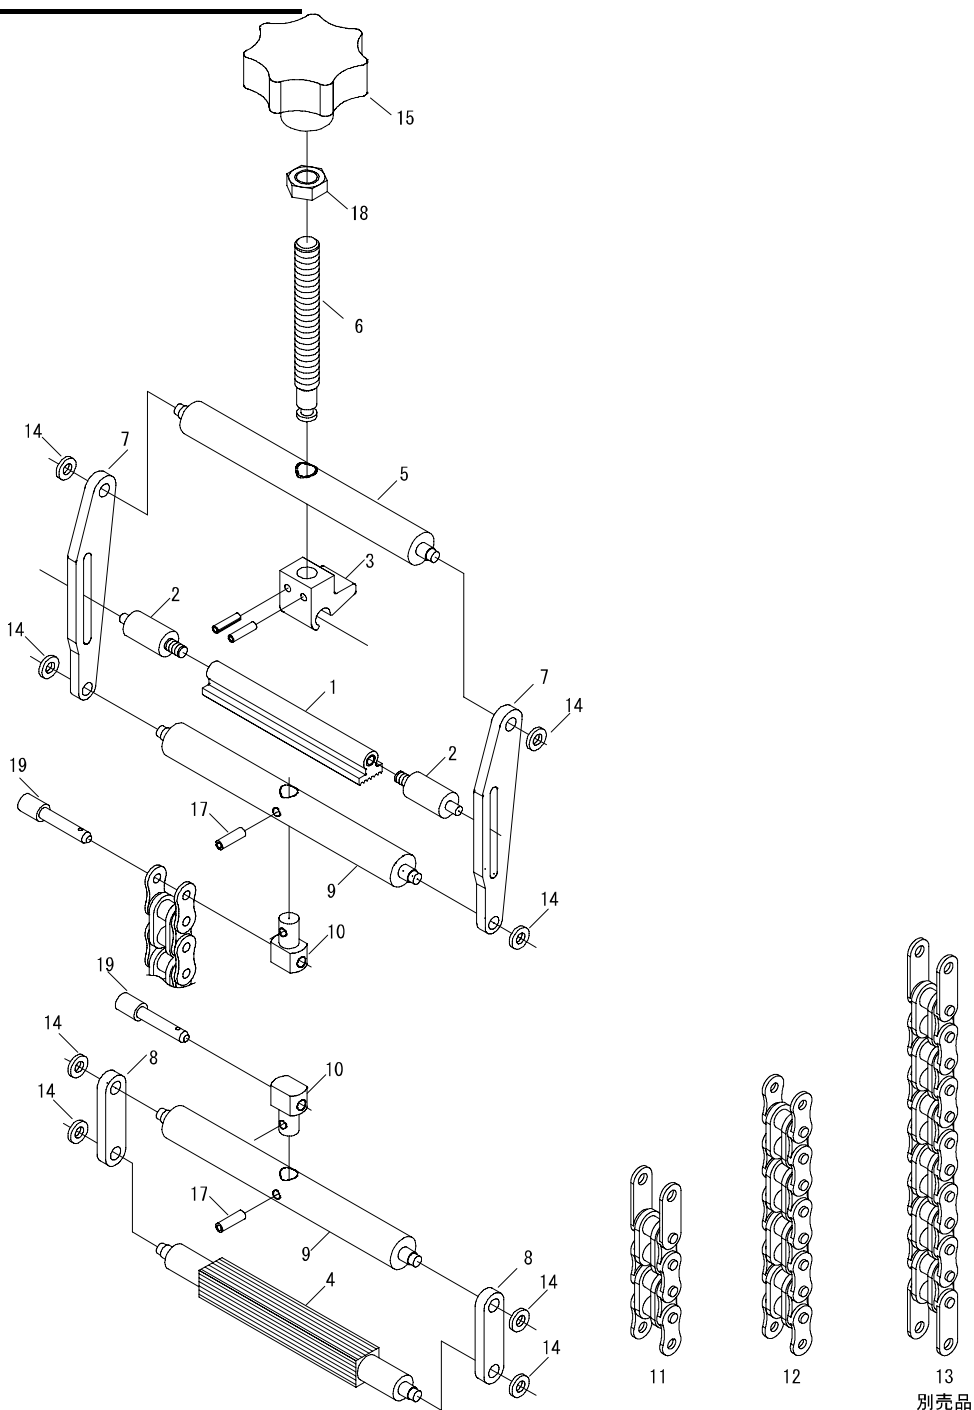

サドルチェーンランプ I-100

品番：EDI-100

EDI-100 (サドルチェーンランプ I-100)

部品番号	部品名	数量	No.	部品番号	部品名 (設計変更前)	数量	No.	
1641300	サドル押え爪	1	1	1519001	サドル押え爪	1	1	
	スプリングピン	2	2	1519002	サドル押え爪ガイド	2	2	
1641310	サドル押え爪取付具	1	3	1519003	サドル押え爪取付具	1	3	
1641320	サドル押え棒	1	4	1519004	サドル押え棒	1	4	
1519005	支持棒	1	5					
1519006	押しネジ	1	6					
1519007	チェーン取付プレート	2	7					
1519008	リンクプレート	2	8					
1641350	チェーン連結棒	2	9	1519009	チェーン連結棒	2	9	
1641360	チェーン取付具	2	10	1519010	チェーン取付具	2	10	
EDIC75	EDI 75チェーン	1	11					
EDIC100	EDI 100チェーン	1	12					
	ブッシュナット軸用	8	14	1519014	座金	R06-S29	8	14
1519015	セブシロブノブ	1	15					
1519016	スプリングピン	2	16					
1641701	スプリングピン	3	17	1519017	スプリングピン	5 × 16AW	2	17
1519018	六角低ナット	1	18					
1519019	ボールロックピン	2	19					

※設計変更前のEDI-100の図(パーツリスト)は、次のページにあります。

EDIC150	EDI 150チェーン	別売品	-	13
---------	-------------	-----	---	----

サドルチェーンクランプ I-100

品番 : EDI-100

EDI-100 (サドルチェーンクランプ I-100)

部品番号	部品名 (設計変更前)	数量	No.
1519001	サドル押え爪	1	1
1519002	サドル押え爪ガイド	2	2
1519003	サドル押え爪取付具	1	3
1519004	サドル押え棒	1	4
1519005	支持棒	1	5
1519006	押しネジ	1	6
1519007	チェーン取付プレート	2	7
1519008	リンクプレート	2	8
1519009	チェーン連結棒	2	9
1519010	チェーン取付具	2	10
EDIC75	EDI 75チェーン	1	11
EDIC100	EDI 100チェーン	1	12
1519014	座金	8	14
1519015	セブンロブノブ	1	15
1519016	スプリングピン	4 × 16AW	2
1519017	スプリングピン	5 × 16AW	2
1519018	六角低ナット	M12 両面取り	1
1519019	ボールロックピン	2	19
EDIC150	EDI 150チェーン	別売品	13