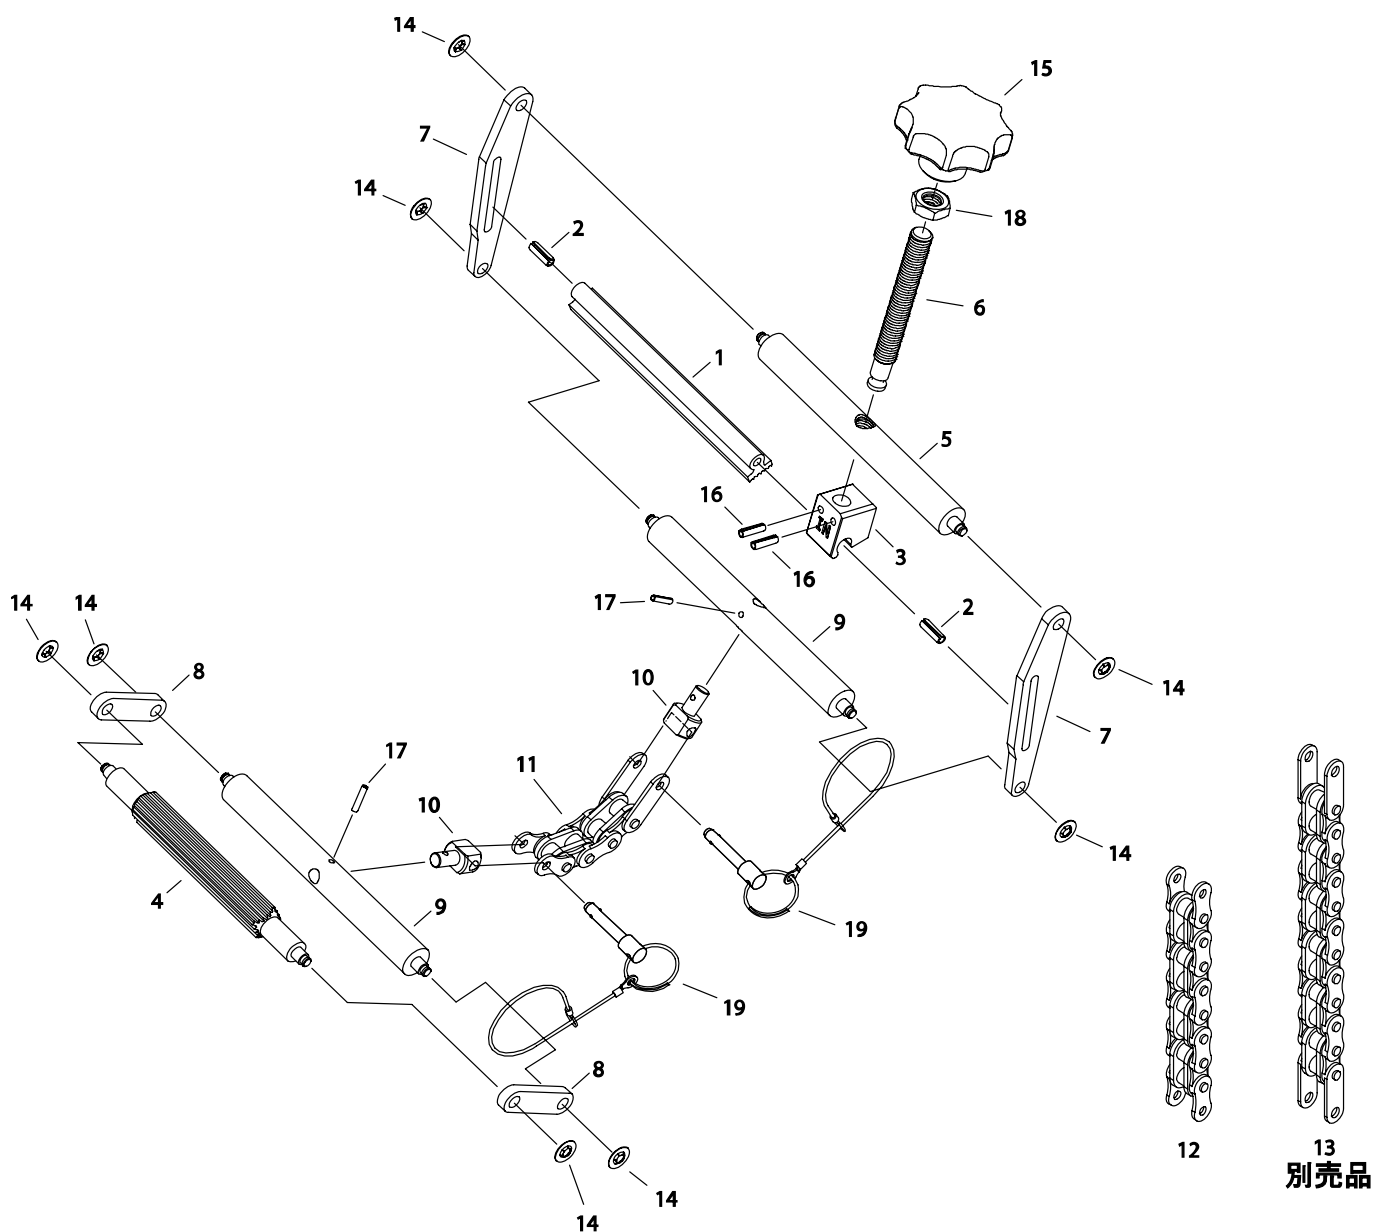

サドルチェーンランプ I-100

品番：EDI-100

EDI-100 (サドルチェーンランプ I-100)

部品番号	部品名	数量	No.	部品番号	部品名 (設計変更前)	数量	No.	
1641300	サドル押え爪	1	1	1519001	サドル押え爪	1	1	
	スプリングピン	2	2	1519002	サドル押え爪ガイド	2	2	
1641310	サドル押え爪取付具	1	3	1519003	サドル押え爪取付具	1	3	
1641320	サドル押え棒	1	4	1519004	サドル押え棒	1	4	
1519005	支持棒	1	5					
1519006	押しネジ	1	6					
1519007	チェーン取付プレート	2	7					
1519008	リンクプレート	2	8					
1641350	チェーン連結棒	2	9	1519009	チェーン連結棒	2	9	
1641360	チェーン取付具	2	10	1519010	チェーン取付具	2	10	
EDIC75	EDI 75チェーン	1	11					
EDIC100	EDI 100チェーン	1	12					
	ブッシュナット軸用	8	14	1519014	座金	R06-S29	8	14
1519015	セブシロブノブ	1	15					
1519016	スプリングピン	2	16					
1641701	スプリングピン	3	17	1519017	スプリングピン	5 × 16AW	2	17
1519018	六角低ナット	1	18					
1519019	ボールロックピン	2	19					

※設計変更前のEDI-100の図(パーツリスト)は、次のページにあります。

EDIC150	EDI 150チェーン	別売品	-	13
---------	-------------	-----	---	----

サドルチェーンクランプ I-100

品番 : EDI-100

EDI-100 (サドルチェーンクランプ I-100)

部品番号	部品名 (設計変更前)	数量	No.
1519001	サドル押え爪	1	1
1519002	サドル押え爪ガイド	2	2
1519003	サドル押え爪取付具	1	3
1519004	サドル押え棒	1	4
1519005	支持棒	1	5
1519006	押しネジ	1	6
1519007	チェーン取付プレート	2	7
1519008	リンクプレート	2	8
1519009	チェーン連結棒	2	9
1519010	チェーン取付具	2	10
EDIC75	EDI 75チェーン	1	11
EDIC100	EDI 100チェーン	1	12
1519014	座金	8	14
1519015	セブンロブノブ	1	15
1519016	スプリングピン	4 × 16AW	2
1519017	スプリングピン	5 × 16AW	2
1519018	六角低ナット	M12 両面取り	1
1519019	ボールロックピン	2	19
EDIC150	EDI 150チェーン	別売品	13