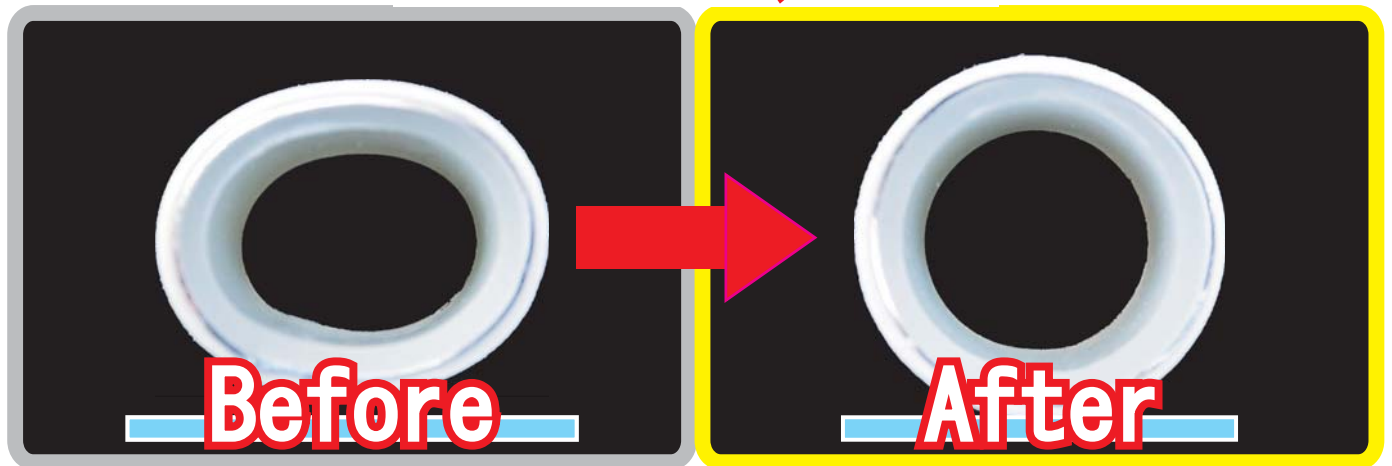

三層管面取り器 **3** つの機能

潰れた管を **矯正**

斜め切れを **直角補正**

切断した管を **面取り**