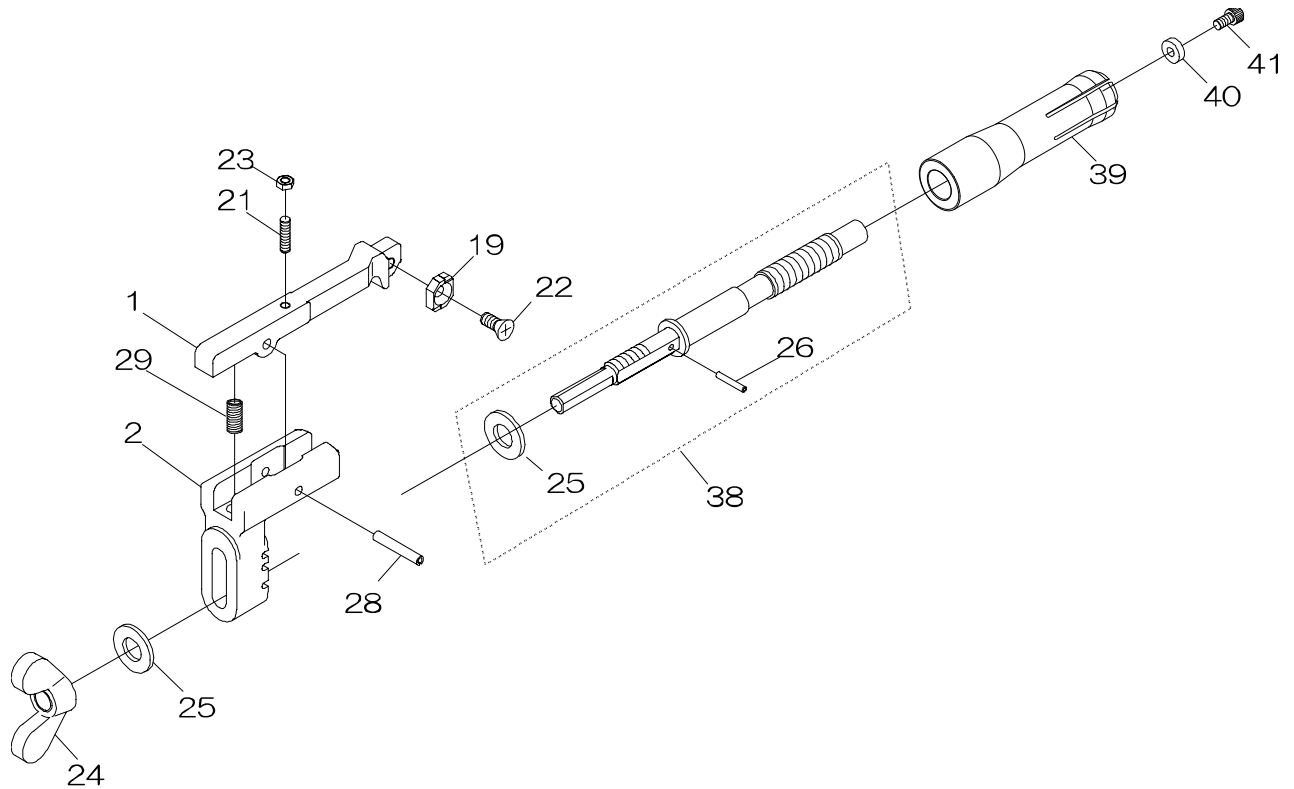

PEスクレーパ 20

品番 : SSPE-20

SSPE-20 (PEスクレーパ 20)

部品番号	部品名	数量	No.	部品番号	部品名	数量	No.
1614300	アーム	1	1	1738080	スプリングピン 2.5 × 12 AW	1	26
1614476	フレーム	1	2	1608704	スプリングピン 4 × 25 AW	1	28
SSE150	バイト	1	19	1551023	コイルスプリング	1	29
1614703	六角穴付き止めねじ M4 × 16 平先	1	21	1614490	送りねじ(20用)	1	38
1549022	十字穴付き皿小ねじ M5 × 12	1	22	1614495	コア	1	39
1614704	六角低ナット M4 両面取り	1	23	1549017	平座金	1	40
1549025	ちょうナット M10 1種	1	24	1549019	六角穴付きボルト M5 × 10	1	41
1549026	平座金 呼び10 並形	2	25	1637705	ハンディボックス (工具箱)	1	-

※ No.38「送りネジAssy」にはNo.25「平座金」、No.26「スプリングピン」が含まれます。