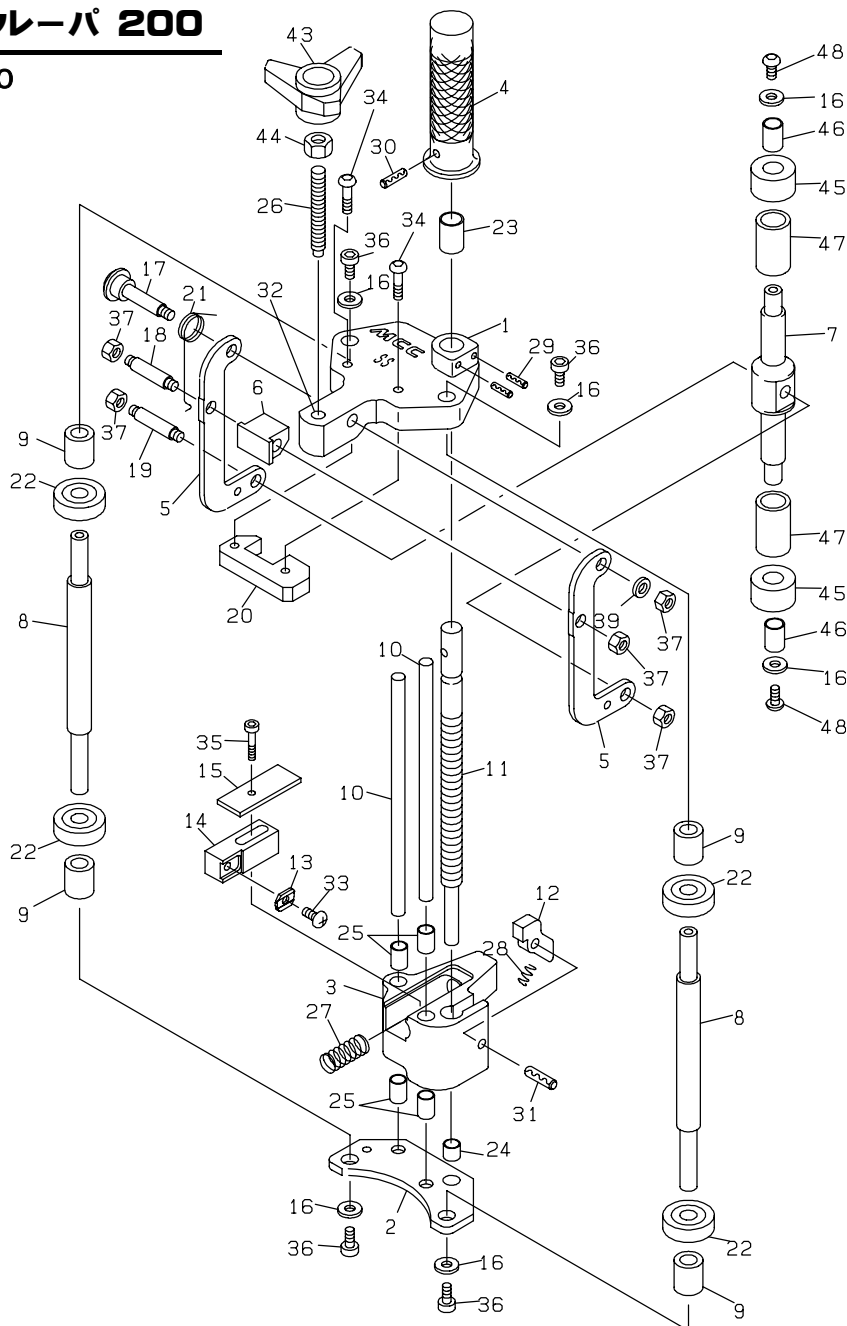

ソケットスクレーパ 200

品番 : SS-200

SS-200 (ソケットスクレーパ 200)

部品番号	部品名	数量	No.	商品番号	商品名	数量	No.
1556001	本体	1	1	1556026	押しネジ	1	26
1556002	フレーム	1	2	1556027	圧縮コイルバネ A13-03	1	27
1556003	スライダ	1	3	1556028	圧縮コイルバネ A055-06	1	28
1556004	ハンドル	1	4	1556029	波形スプリングピン 4 × 16AW	2	29
1556005	アーム	2	5	1556030	波形スプリングピン 5 × 22AW	1	30
1556006	ブロック	1	6	1556031	波形スプリングピン 6 × 20AW	1	31
1556007	ローラ軸(1)	1	7	1556032	ヘリサート M8 × 1.25 1.5D	1	32
1556008	ローラ軸(2)	2	8	1556033	十字穴付き皿小ねじ M5 × 12	1	33
1556009	カラー	4	9	1556034	六角穴付ボタンボルト M5 × 25	2	34
1556010	ガイド軸	2	10	1556035	六角穴付ボルト M4 × 25	1	35
1556011	送りねじ	1	11	1556036	六角穴付ボルト M5 × 10	4	36
1556012	爪	1	12	1556037	六角ナット M6 1種	5	37
1556014	バイトホルダー	1	14	1556039	平座金 呼び6 ミガキ丸	1	39
1556015	カバー	1	15	1556043	スリーアームノブ TAK60NB	1	43
1556016	平座金	6	16	1556044	六角低ナット M8 両面取り	1	44
1556017	揺動軸1	1	17	1556045	ローラ(1)	2	45
1556018	揺動軸2	1	18	1556046	オイレスブッシュ 70B-1015	2	46
1556019	揺動軸3	1	19	1556047	カラー(2)	2	47
1556020	パッド	1	20	1556048	六角穴付ボタンボルト M5 × 10	2	48
1556021	ねじリコイルバネ	1	21				
1556022	ステンレスボールベアリング SS62002RS	4	22				
1556023	ドライメットブシュ 70B-1200	1	23				
1556024	ドライメットブシュ 70B-0806	1	24				
1556025	ドライメットブシュ 70B-0810	4	25				

替刃(バイト)をお買い求めの際は、「SSE150」とご指定下さい。

品番	商品名	数量	No.
SSE150	ソケットスクレーパ 150 替刃	1	-

※「SSE150」には、No.13 バイト、No.33 十字穴付き皿小ネジが含まれます。