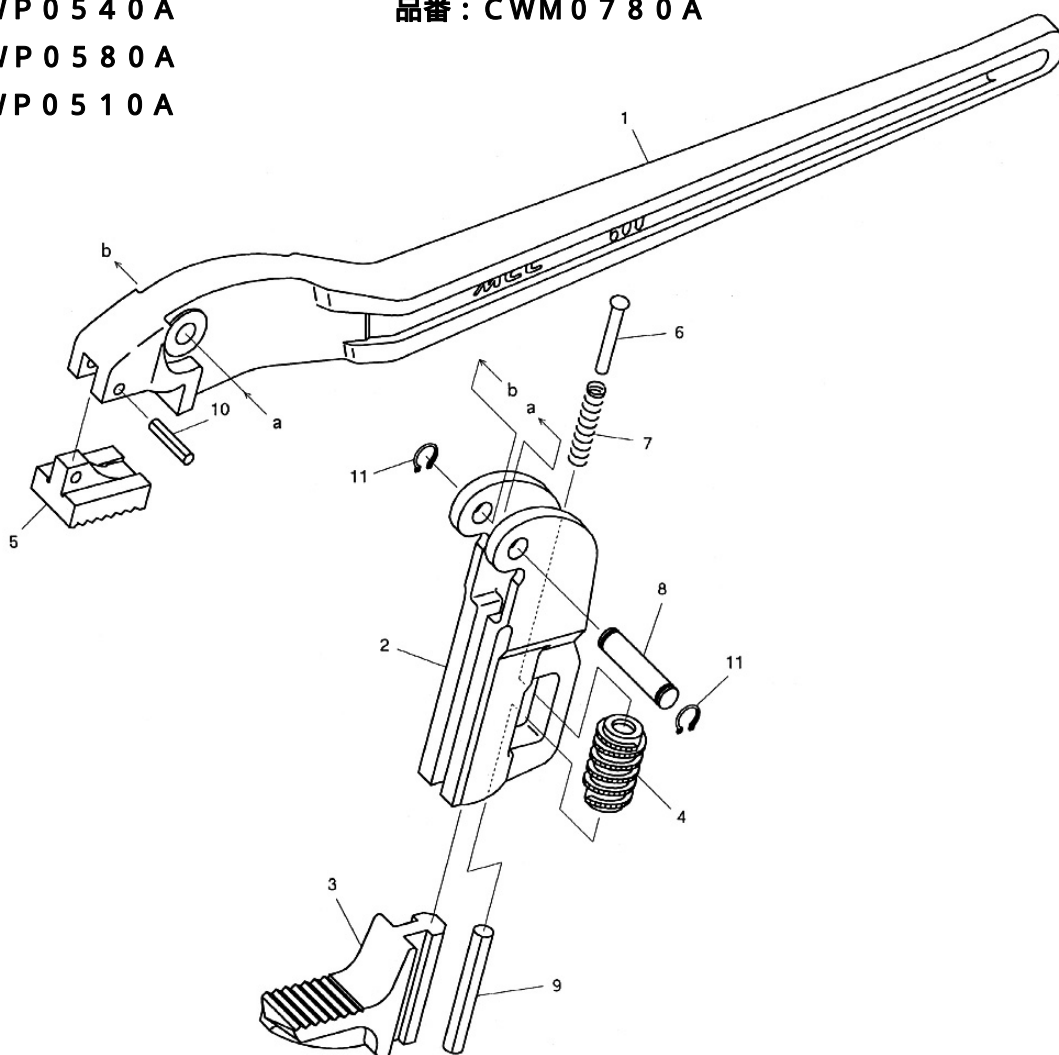

ライニングSGMレンチ

品番：CWP0540A

CWP0580A

CWP0510A

PCM継手用パイプレンチ

品番：CWM0780A

CWP0540A

| 部品番号    | 部品名     | 数量        | No.  |
|---------|---------|-----------|------|
| 1369001 | 本体      | 1         | 1    |
| 1369002 | フレーム    | 1         | 2    |
| 1369003 | 上アゴ     | 1         | 3    |
| 1369004 | ウォーム    | 1         | 4    |
| 1369005 | 植歯      | 1         | 5    |
| 1369006 | ピン      | 1         | 6    |
| 1369007 | ピン押しバネ  | 1         | 7    |
| 1369008 | フレームピン  | 1         | 8    |
| 1369009 | スプリングピン | 6 × 50 AW | 1 9  |
| 1369010 | スプリングピン | 5 × 22 AW | 1 10 |
| 1369011 | 軸用C形止め輪 | 呼10       | 2 11 |

CWP0510A

| 部品番号    | 部品名     | 数量          | No.  |
|---------|---------|-------------|------|
| 1371001 | 本体      | 1           | 1    |
| 1371002 | フレーム    | 1           | 2    |
| 1371003 | 上アゴ     | 1           | 3    |
| 1371004 | ウォーム    | 1           | 4    |
| 1371005 | 植歯      | 1           | 5    |
| 1371006 | ピン      | 1           | 6    |
| 1371007 | ピン押しバネ  | 1           | 7    |
| 1371008 | フレームピン  | 1           | 8    |
| 1371009 | スプリングピン | 13 × 120 AW | 1 9  |
| 1371010 | スプリングピン | 5 × 22 AW   | 1 10 |
| 1371011 | 軸用C形止め輪 | 呼14         | 2 11 |
| 1371012 | サヤ管     | 1           | 14   |

CWP0580A

| 部品番号    | 部品名     | 数量          | No.  |
|---------|---------|-------------|------|
| 1370001 | 本体      | 1           | 1    |
| 1370002 | フレーム    | 1           | 2    |
| 1370003 | 上アゴ     | 1           | 3    |
| 1370004 | ウォーム    | 1           | 4    |
| 1370005 | 植歯      | 1           | 5    |
| 1370006 | ピン      | 1           | 6    |
| 1370007 | ピン押しバネ  | 1           | 7    |
| 1370008 | フレームピン  | 1           | 8    |
| 1370009 | スプリングピン | 10 × 100 AW | 1 9  |
| 1370010 | スプリングピン | 5 × 22 AW   | 1 10 |
| 1370011 | 軸用C形止め輪 | 呼12         | 2 11 |
| 1370012 | サヤ管     | 1           | 14   |