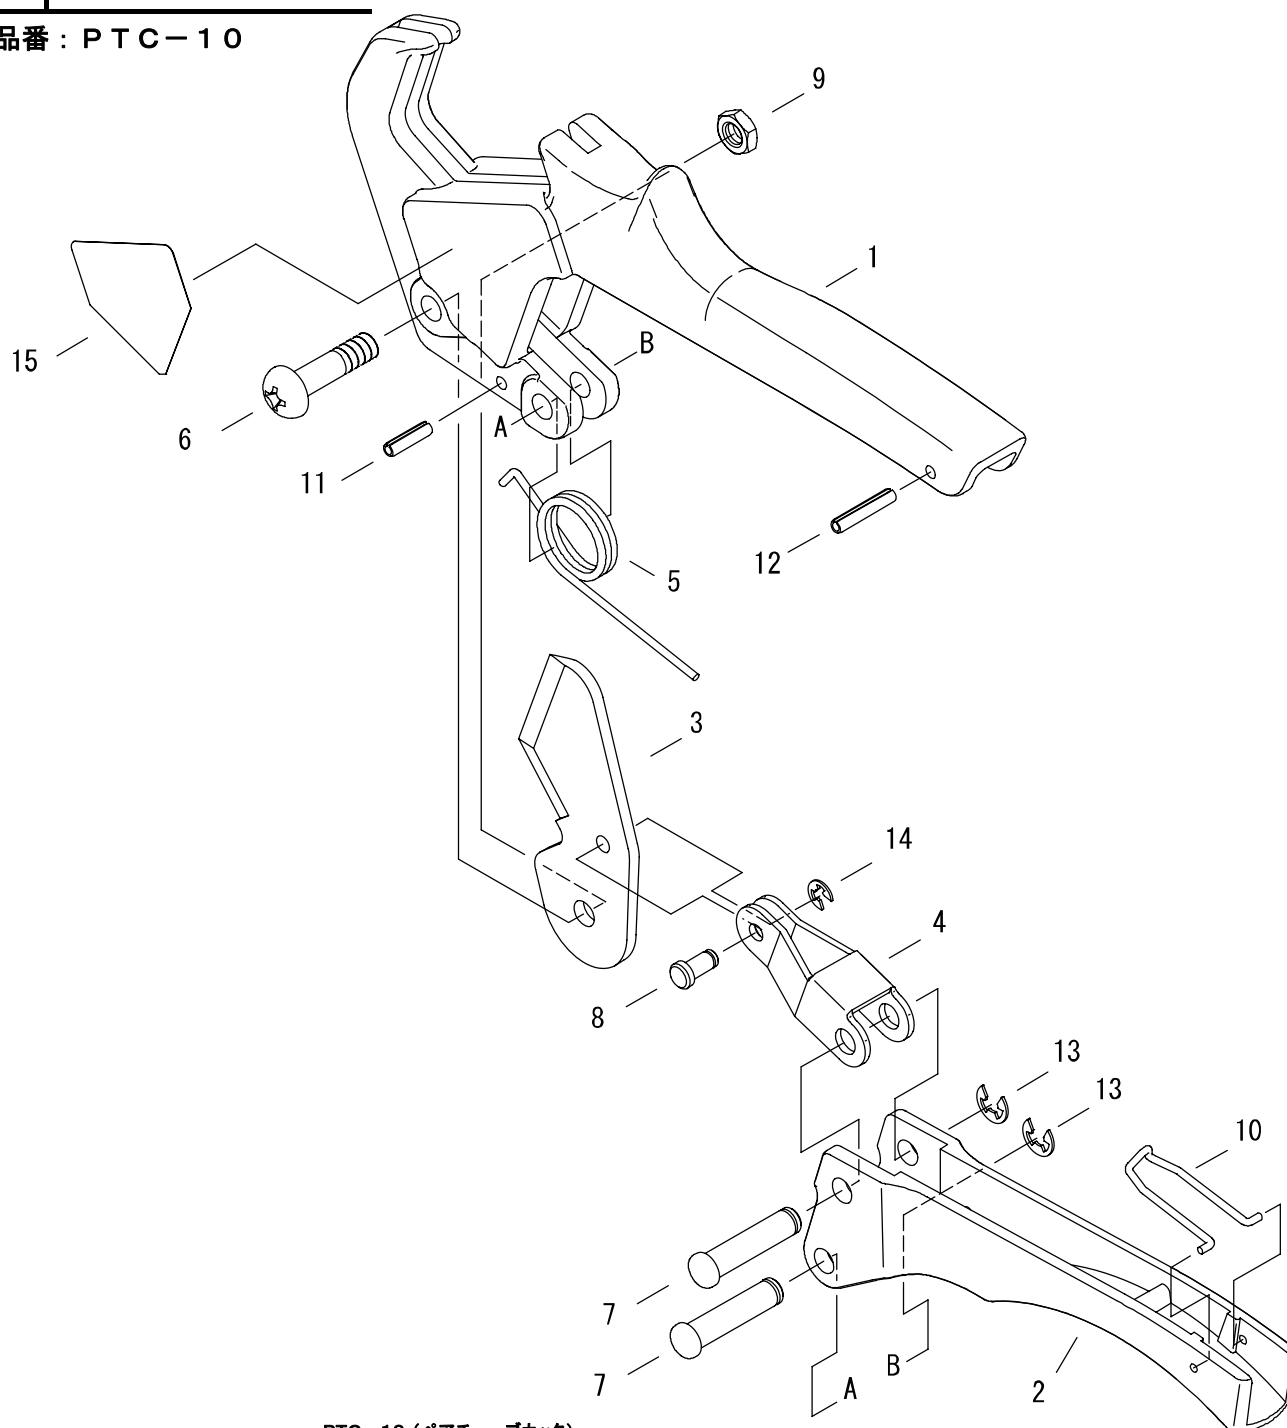

□ ペアチューブカッタ

品番：PTC-10

PTC-10 (ペアチューブカッタ)

部品番号	部品名	数量	No.
1062100	ハンドル(右)	1	1
1062110	ハンドル(左)	1	2
PTCE10	刃	1	3
1060004	リンク	1	4
1062135	ネジリコイルバネ	1	5
1060006	特殊ボルト	1	6
1051009	ピン	2	7
1047005	ピン	1	8
1047007	ロックナット	1	9
1050008	フック	1	10
1582016	スプリングピン	3 × 12AW	11
1050015	スプリングピン	3 × 17AW	12
1039027	E形止め輪	呼4	2
1047016	E形止め輪	TE-9	1
1062140	警告シール		1

※No.3「刃」は、PTCE10 (ペアチューブカッタ 10替刃) をご購入下さい。

PTCE10 (ペアチューブカッタ 替刃)

—	刃	1	3
1047016	E形止め輪	TE-9	1