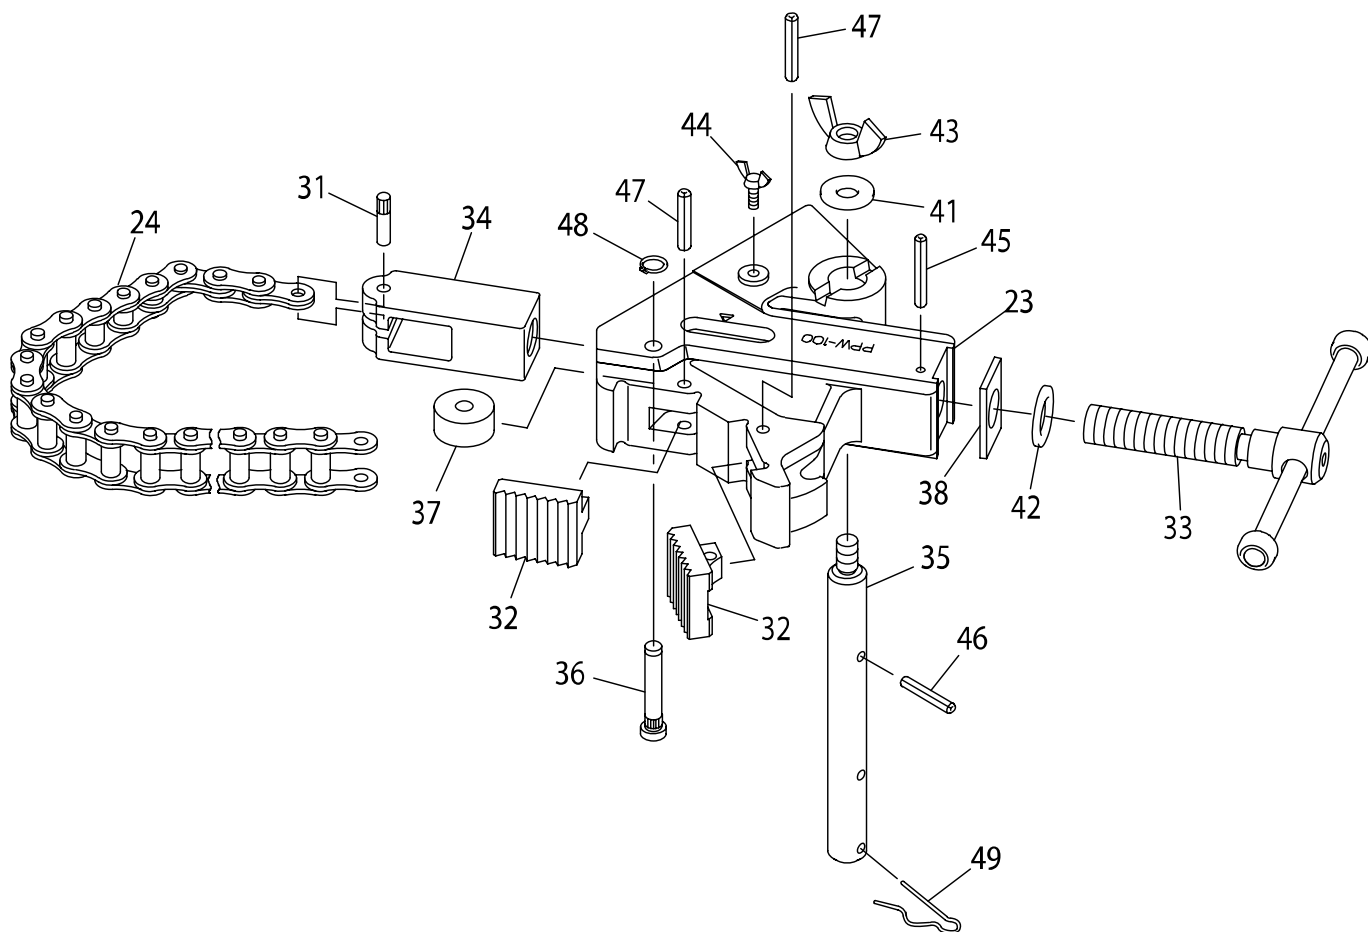

□ 倍力レンチ 100

品番：PPW-100

PPW-100 (倍力レンチ 100) レンチ

部品番号	部品名	数量	No.	部品番号	部品名	数量	No.	
1117101	レンチ本体	1	1	1117111	リンク引張りコイルバネ	1	13	
1117102	ハンドル	1	2	1117112	バネ	1	14	
1117103	リンク	1	3	1117113	パイプサポート用コイルバネ	1	15	
1117104	上アゴ	1	4	1117114	ちょうボルト	M6×15(2種)	1	16
1117105	丸ナット	1	5	1117115	スプリングピン	8×32AW	1	17
1117106	植歯	1	6	1117116	スプリングピン	3×28AW	1	18
1117107	パイプサポート	1	7	1117117	平座金		1	19
1117108	ハンドルブッシュ	1	8	1117118	スプリングピン	5×20AW	1	20
1117109	リンク取付ピン	2	10	1117119	C形止め輪	呼び12	2	21
1117110	板バネ	1	12	1117120	PPW-100 警告ラベル		1	22

□ 倍力レンチ 100

品番 : PPW-100

PPW-100 (倍力レンチ 100) バイス

部品番号	部品名	数量	No.	部品番号	部品名	数量	No.	
1117201	バイス本体	1	23	1117211	平座金	1	41	
1117202	チェーン	1	24	1117212	座金	1	42	
1117203	チェーン取付ピン	1	31	1117213	チョウナット	M10(1種)	1	43
1117204	植歯	2	32	1117214	チョウボルト	M5 × 12(2種)	1	44
1117205	押しネジ(ハンドル付き)	1	33	1117215	スプリングピン	4 × 40AW	1	45
1117206	チェーンナット	1	34	1117216	スプリングピン	5 × 32AW	1	46
1117207	支持棒	1	35	1117217	スプリングピン	6 × 32AW	2	47
1117208	ローラー取付ピン	1	36	1117218	軸用C形止め輪		1	48
1117209	ローラー	1	37	1117219	スナップピン(REピン)	呼び16	1	49
1117210	回り止め座金	1	38					