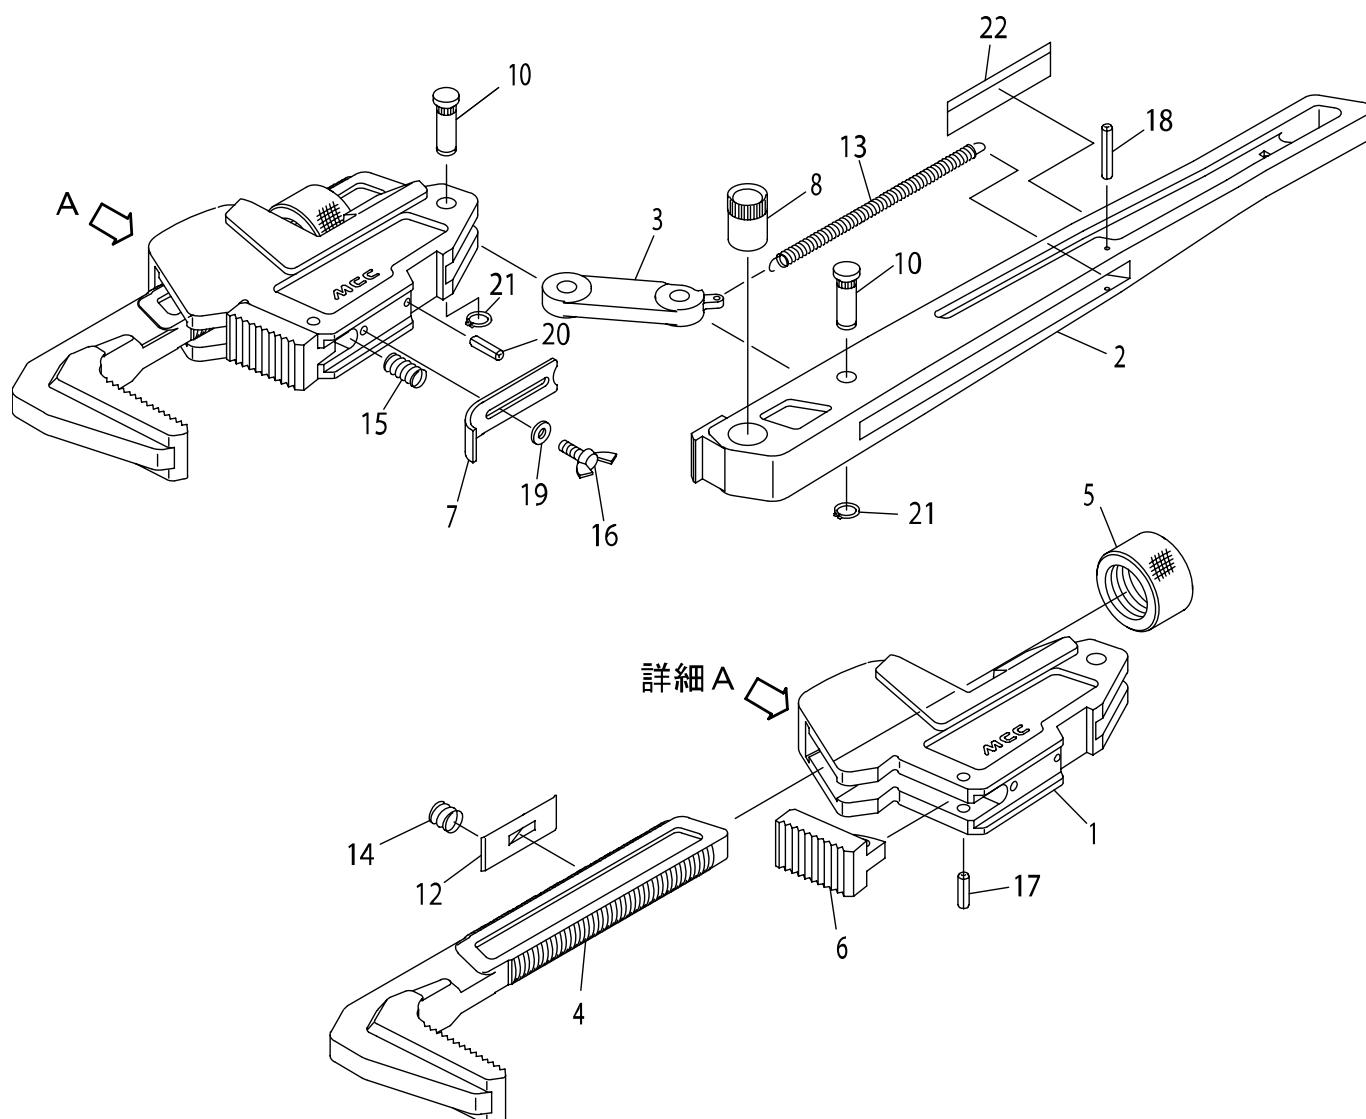

□ 倍力レンチ 100

品番：PPW-100

PPW-100 (倍力レンチ 100) レンチ

部品番号	部品名	数量	No.	部品番号	部品名	数量	No.	
1117101	レンチ本体	1	1	1117111	リンク引張りコイルバネ	1	13	
1117102	ハンドル	1	2	1117112	バネ	1	14	
1117103	リンク	1	3	1117113	パイプサポート用コイルバネ	1	15	
1117104	上アゴ	1	4	1117114	ちょうボルト	M6×15(2種)	1	16
1117105	丸ナット	1	5	1117115	スプリングピン	8×32AW	1	17
1117106	植歯	1	6	1117116	スプリングピン	3×28AW	1	18
1117107	パイプサポート	1	7	1117117	平座金		1	19
1117108	ハンドルブッシュ	1	8	1117118	スプリングピン	5×20AW	1	20
1117109	リンク取付ピン	2	10	1117119	C形止め輪	呼び12	2	21
1117110	板バネ	1	12	1117120	PPW-100 警告ラベル		1	22

□ 倍力レンチ 100

品番 : PPW-100

PPW-100 (倍力レンチ 100) バイス

部品番号	部品名	数量	No.	部品番号	部品名	数量	No.	
1117201	バイス本体	1	23	1117211	平座金	1	41	
1117202	チェーン	1	24	1117212	座金	1	42	
1117203	チェーン取付ピン	1	31	1117213	チョウナット	M10(1種)	1	43
1117204	植歯	2	32	1117214	チョウボルト	M5 × 12(2種)	1	44
1117205	押しネジ(ハンドル付き)	1	33	1117215	スプリングピン	4 × 40AW	1	45
1117206	チェーンナット	1	34	1117216	スプリングピン	5 × 32AW	1	46
1117207	支持棒	1	35	1117217	スプリングピン	6 × 32AW	2	47
1117208	ローラー取付ピン	1	36	1117218	軸用C形止め輪		1	48
1117209	ローラー	1	37	1117219	スナップピン(REピン)	呼び16	1	49
1117210	回り止め座金	1	38					