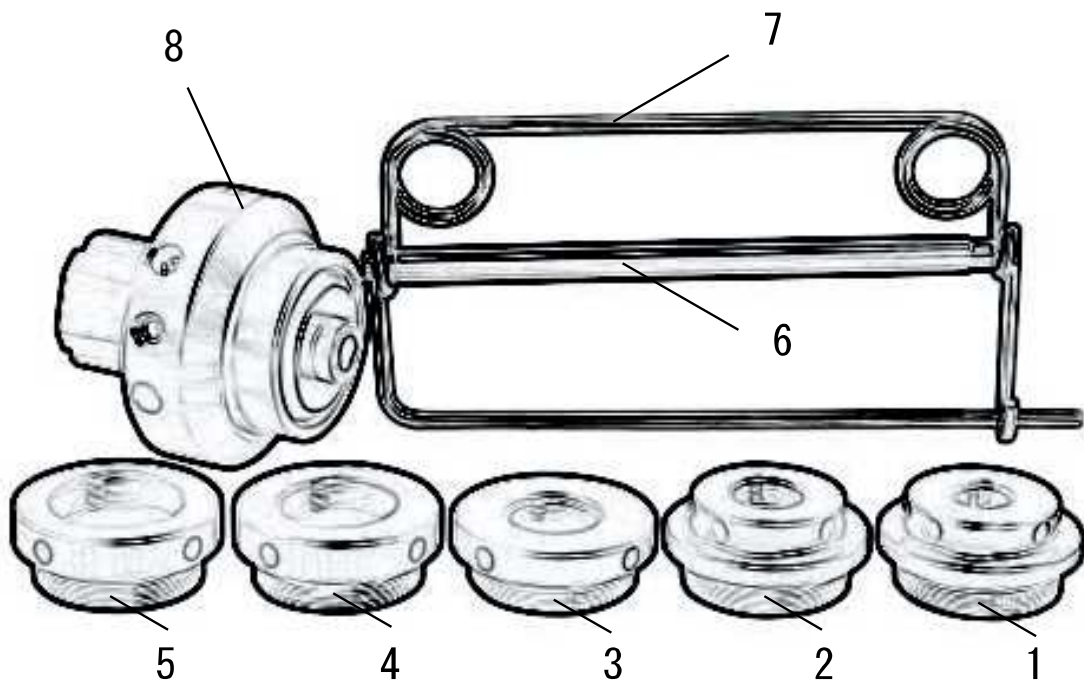

□ ニップルアタッチメント 1/2-2 NA-2

品番 : PMMNA45

部品番号	部品名	数量	No.
1468001	アダプタ 1/2	1	1
1468002	アダプタ 3/4	1	2
1468003	アダプタ 1	1	3
1468004	アダプタ 1.1/4	1	4
1468005	アダプタ 1.1/2	1	5
1468006	棒スパナ	1	6
1468007	ハンガー	1	7
1468008	本体	1	8

※「アダプタ1/4」は商品コード「NA-AD02」をお買い求めください。

※「アダプタ3/8」は商品コード「NA-AD03」をお買い求めください。