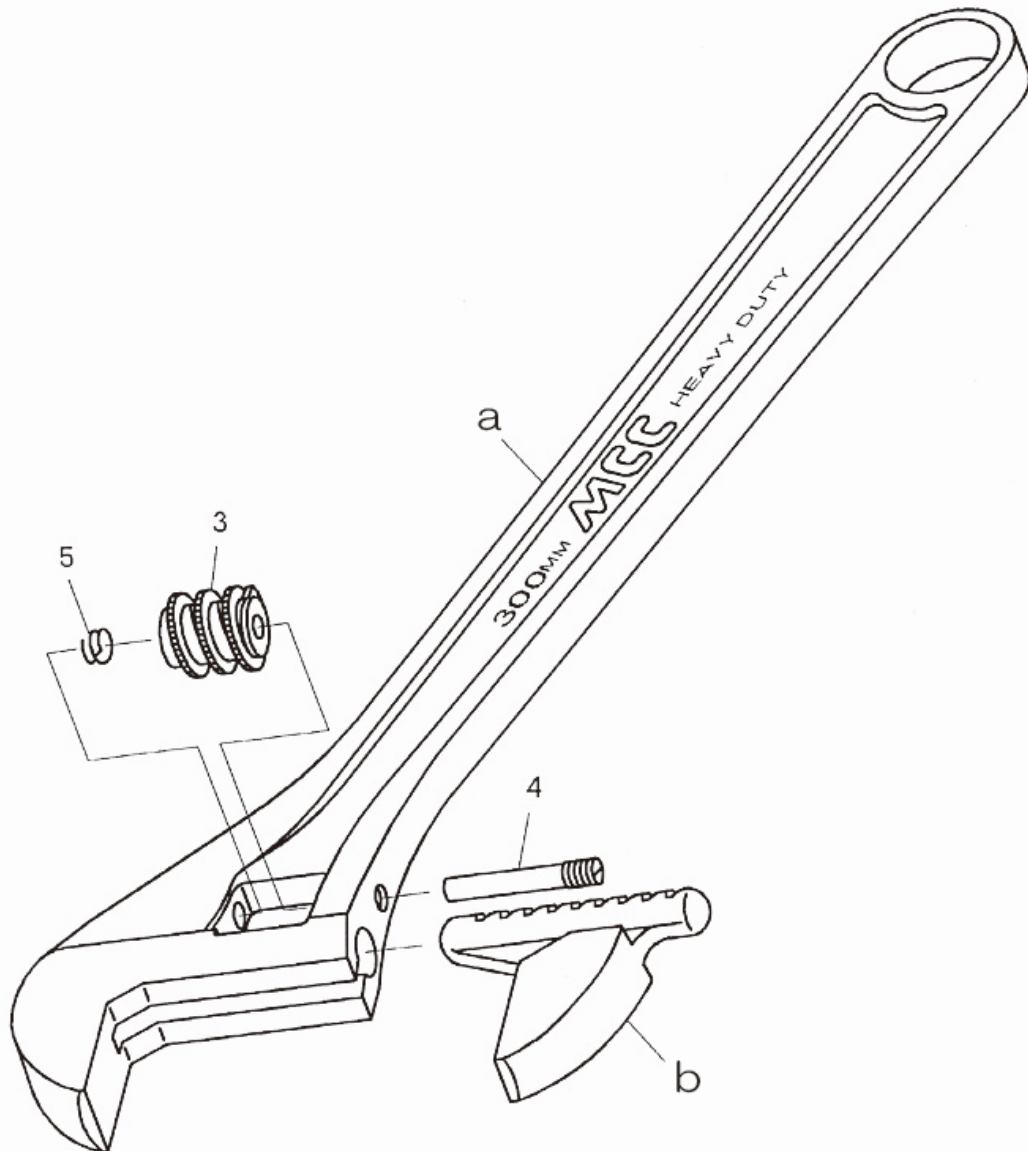

☐ モンキーレンチH

品番：MW-HD10

MW-HD15

MW-HD20

MW-HD25

MW-HD30

MW-HD37

**MW-HD10(モンキーレンチH 100)**

部品番号	部品名	数量	No.
1334001	ウォーム	1	3
1334002	ウォームピン	1	4
1334003	スプリング	1	5

**MW-HD15(モンキーレンチH 150)**

部品番号	部品名	数量	No.
1335001	MW-HD15 ウォーム	1	3
1335002	MW-HD15 ウォームピン	1	4
1335003	MW-HD15 スプリング	1	5

**MW-HD20(モンキーレンチH 200)**