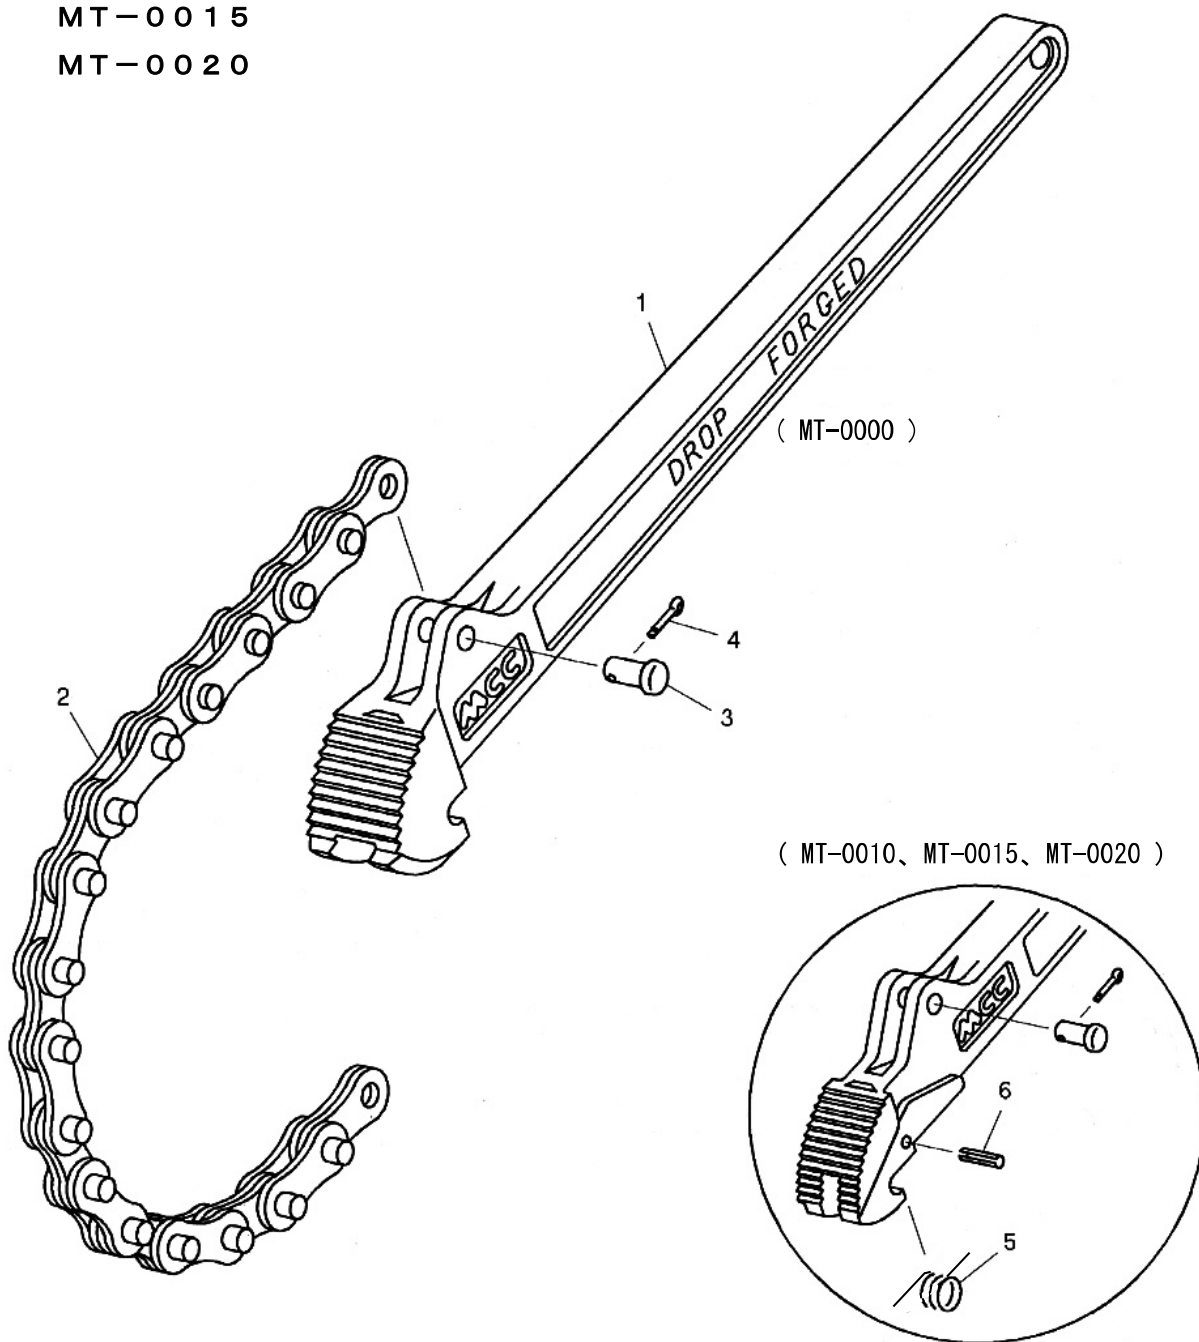

□ MCCトング

品番 : MT-0000

MT-0010

MT-0015

MT-0020

MT-0000 (MT-0)

部品番号	部品名	数量	No.
1157001	本体	1	1
1157002	チェーン	1	2
1157003	ピン	1	3
1157004	割ピン 1.6×8	1	4

MT-0015 (MT-1 1/2)

部品番号	部品名	数量	No.
1159001	本体	1	1
1159002	チェーン	1	2
1159003	ピン	1	3
1159004	割ピン 2×10	1	4
1159005	ネジリコイルバネ	1	5
1159006	スプリングピン 4×22	1	6

MT-0010 (MT-1)

部品番号	部品名	数量	No.
1158001	本体	1	1
1158002	チェーン	1	2
1158003	ピン	1	3
1158004	割ピン 2×10	1	4
1158005	ネジリコイルバネ	1	5
1158006	スプリングピン 4×22	1	6

MT-0020 (MT-2)

部品番号	部品名	数量	No.
1160001	本体	1	1
1160002	チェーン	1	2
1160003	ピン	1	3
1160004	割ピン 2.5×15	1	4
1160005	ネジリコイルバネ	1	5
1160006	スプリングピン 5×25	1	6