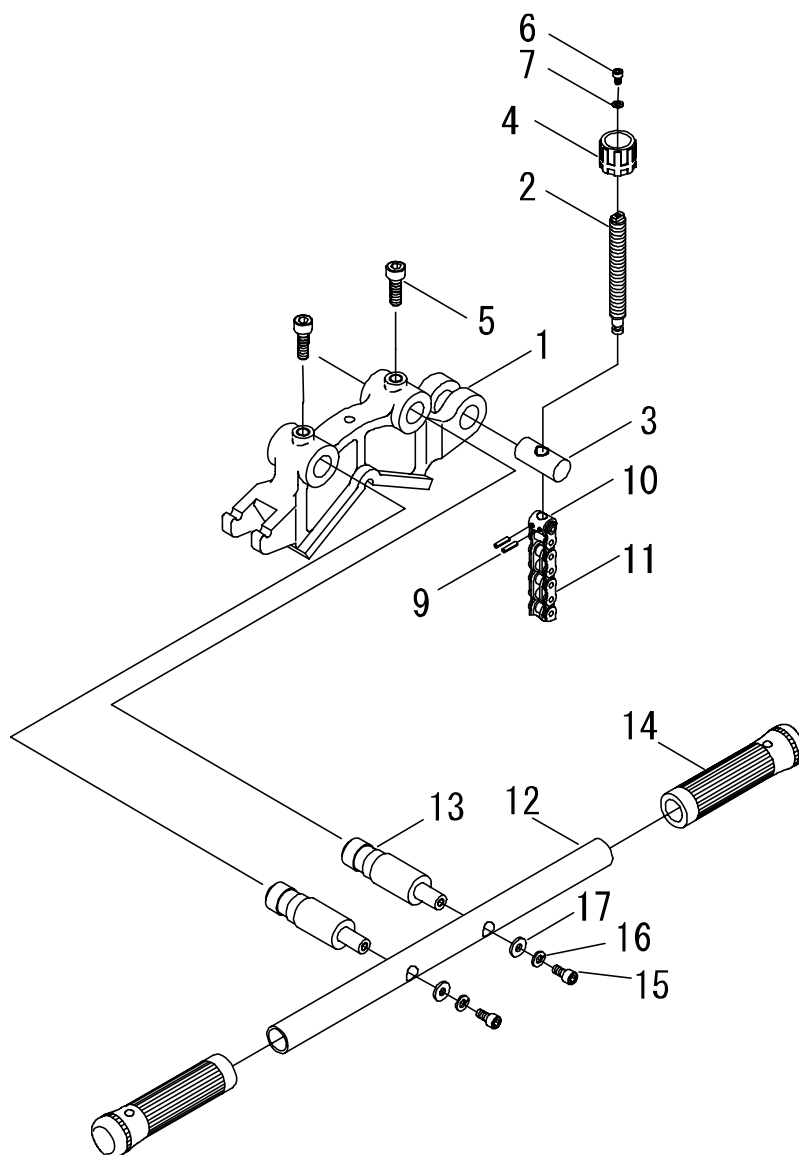

固定リング (チェーンタイプ) 200

品番 : KRC-200

KRC-200(固定リング(チェーンタイプ)200)

部品番号	部品名	数量	No.	部品番号	部品名	数量	No.
1588001	本体	1	1	1675300	ハンドル	1	12
1588008	引張ねじ	1	2	1675315	ピン	2	13
1588009	シャフト	1	3	1676620	サック(握り)	2	14
1588010	握り	1	4	1486042	六角穴付ボルト	2	15
1677701	六角穴付きボルト	2	5	1676702	バネ座金	2	16
1588011	六角穴付きボルト	1	6	1676590	平座金	2	17
1588012	平座金	1	7				
1588014	スプリングピン	2	9				
1588056	回転ピン	1	10				
1588029	チェーン	1	11				

※ハンドル部 (No.12~17) は「ESE I 20NH」としてご購入頂けます。