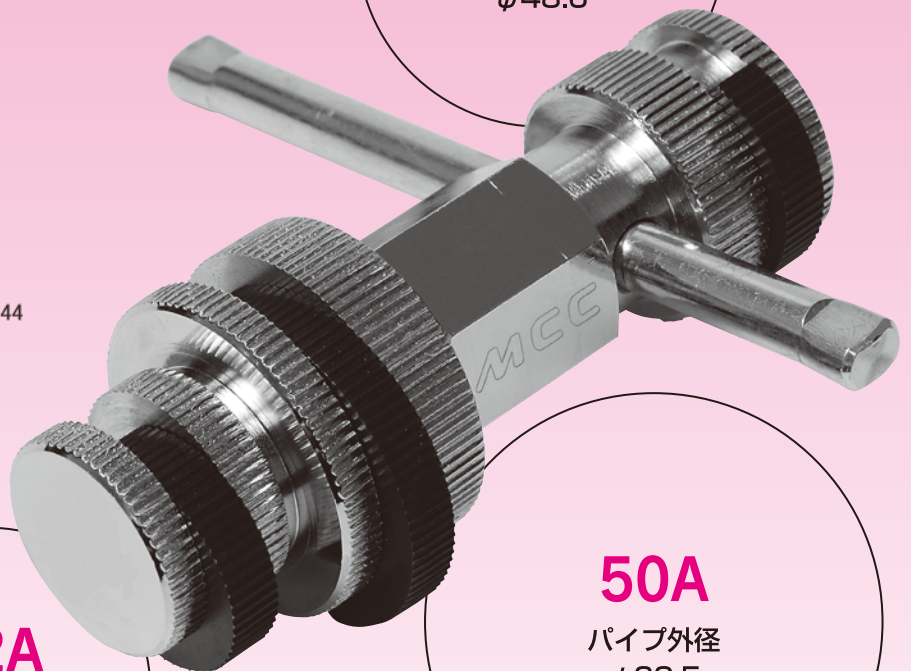

新サイズ追加

内径レンチ 32A・40A・50A

配管リフォーム必携工具

IPW-3250

内側から強カロック!
簡単!楽々!

40A

パイプ外径
φ48.6

大口径の管に対応!
3サイズ兼用タイプ

32A

パイプ外径
φ42.7

50A

パイプ外径
φ60.5

折れ残った配管ネジ部分を内径レンチで簡単に取り出せます!!

- ①折れ残ったネジ部分に内径レンチを挿入、手で少し回すと偏芯ロック機能によりネジを内側から強力にロックします。

- 偏芯歯が収まった状態で管に入れてください。
- 偏芯歯よりも必ず深く管に入れてください。
- 管と内径レンチがこじれた状態で入れないでください。

- ②後はスパナ等で内径レンチの六角部分を回すだけで取り出せます。

品名	品番	使用できる管の種類	適用される管の呼び寸法(A寸法)	質量(g)	JANコード	メーカー希望小売価格
内径レンチ 32A・40A・50A	IPW-3250	配管用炭素鋼鋼管	32A・40A・50A	1,020	4989065112773	23,190円