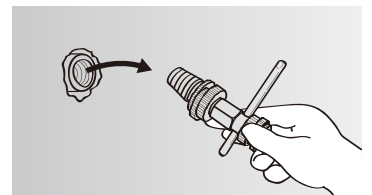

新サイズ追加

内径レンチ 32A・40A・50A

配管リフォーム必携工具

IPW-3250

内側から強カロック!
簡単!楽々!

40A

パイプ外径
φ48.6

大口径の管に対応!
3サイズ兼用タイプ

32A

パイプ外径
φ42.7

50A

パイプ外径
φ60.5

折れ残った配管ネジ部分を内径レンチで簡単に取り出せます!!

- ①折れ残ったネジ部分に内径レンチを挿入、手で少し回すと偏芯ロック機能によりネジを内側から強力にロックします。

- 偏芯歯が収まった状態で管に入れてください。
- 偏芯歯よりも必ず深く管に入れてください。
- 管と内径レンチがこじれた状態で入れないでください。

- ②後はスパナ等で内径レンチの六角部分を回すだけで取り出せます。