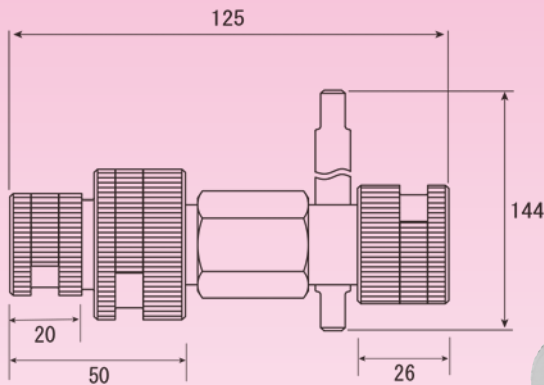

新サイズ追加

内径レンチ 32A・40A・50A

配管リフォーム必携工具

IPW-3250

内側から強カロック!
簡単!楽々!

40A

パイプ外径
φ48.6

大口径の管に対応!
3サイズ兼用タイプ

32A

パイプ外径
φ42.7

50A

パイプ外径
φ60.5

折れ残った配管ネジ部分を内径レンチで簡単に取り出せます!!

- ①折れ残ったネジ部分に内径レンチを挿入、手で少し回すと偏芯ロック機能によりネジを内側から強力にロックします。

- 偏芯歯が収まった状態で管に入れてください。
- 偏芯歯よりも必ず深く管に入れてください。
- 管と内径レンチがこじれた状態で入れないでください。

- ②後はスパナ等で内径レンチの六角部分を回すだけで取り出せます。

品名	品番	使用できる管の種類	適用される管の呼び寸法(A寸法)	質量(g)	JANコード	メーカー希望小売価格
内径レンチ 32A・40A・50A	IPW-3250	配管用炭素鋼鋼管	32A・40A・50A	1,020	4989065112773	23,190円