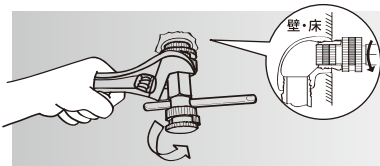

新サイズ追加

内径レンチ 32A・40A・50A

配管リフォーム必携工具

IPW-3250

内側から強カロック!
簡単!楽々!

40A

パイプ外径
φ48.6

大口径の管に対応!
3サイズ兼用タイプ

32A

パイプ外径
φ42.7

50A

パイプ外径
φ60.5

折れ残った配管ネジ部分を内径レンチで簡単に取り出せます!!

- ①折れ残ったネジ部分に内径レンチを挿入、手で少し回すと偏芯ロック機能によりネジを内側から強力にロックします。

- 偏芯歯が収まった状態で管に入れてください。
- 偏芯歯よりも必ず深く管に入れてください。
- 管と内径レンチがこじれた状態で入れないでください。

- ②後はスパナ等で内径レンチの六角部分を回すだけで取り出せます。