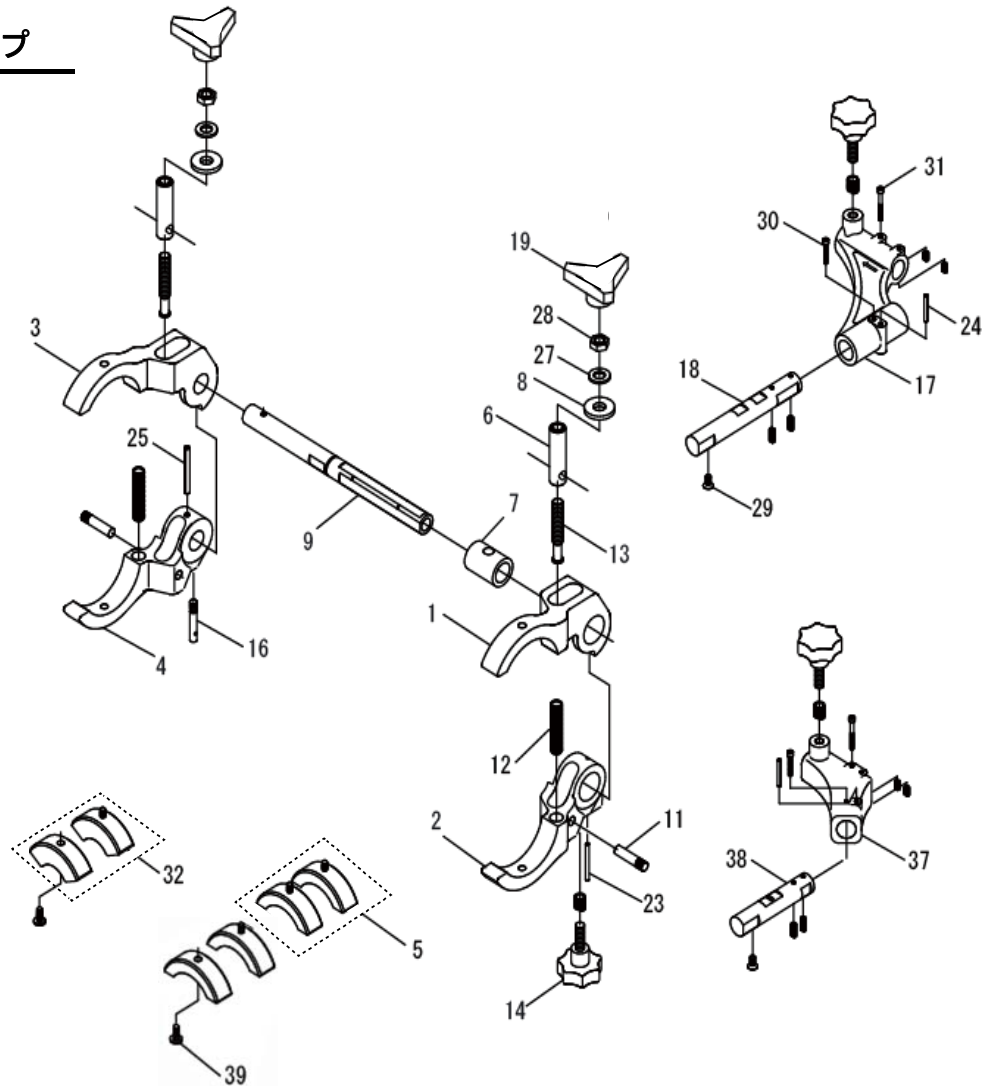

エルボチーズクランプ

品番：ETC-75

ETC-100

ETC-75

部品番号	部品名	数量	No.
1523001	可動側クランプバ(1)	1	1
1523002	可動側クランプバ(2)	1	2
1523003	固定側クランプバ(1)	1	3
1523004	固定側クランプバ(2)	1	4
1523040	EFライナ50	2対	5
1523006	押しネジナット	2	6
1523007	支持シャフトカラー	1	7
1523008	平座金	2	8
1523009	支持シャフト	1	9
1523011	ローレットピン	2	11
1523012	圧縮コイルバネ	2	12
1523013	押しネジ	2	13
1523014	セブンロブノブ	3	14
1523016	レベルボルト	1	16
1523017	エルボアダプタ	1	17
1523018	エルボアダプタ支持シャフト	1	18
1500330	アルミノブ-2	2	19
1523023	スプリングピン	4 x 45 AW	23
1523024	スプリングピン	4 x 32 AW	24
1523025	スプリングピン	6 x 56 AW	25
1523027	平座金	呼び12 並形	27
1523028	六角ナット	M12	28
1523029	六角穴付サラボルト	M6 x 12	29
1523030	六角穴付ボルト	M4 x 25	30
1523031	六角穴付ボルト	M4 x 35	31
1523041	EFライナ30	ブラッシュクリップ付	32
1523037	45° アダプタ本体(75)		37
1523038	45° アダプタ支持シャフト		38
1523039	ブラッシュクリップ	2842-0-0-001-02	39

1523042	エルバアダプタセット	※1	-
1523043	45° アダプタセット	※2	-

※1 エルボアダプタセットにはNo.14.17.18.24.29.30.31の部品が含まれます。
 ※2 45° アダプタセットにはNo.14.24.29.30.31.37.38の部品が含まれます。

ETC-100

部品番号	部品名	数量	No.
1524001	可動側クランプバ(1)	1	1
1524002	可動側クランプバ(2)	1	2
1524003	固定側クランプバ(1)	1	3
1524004	固定側クランプバ(2)	1	4
1524040	EFライナ75	2対	5
1524006	押しネジナット	2	6
1524007	支持シャフトカラー	1	7
1524008	平座金	2	8
1524009	支持シャフト	1	9
1524011	ローレットピン	2	11
1524012	圧縮コイルバネ	2	12
1524013	押しネジ	2	13
1524014	セブンロブノブ	3	14
1524016	レベルボルト	1	16
1524017	エルボアダプタ	1	17
1524018	エルボアダプタ支持シャフト	1	18
1500330	アルミノブ-2	2	19
1524023	スプリングピン	4 x 45 AW	23
1524024	スプリングピン	4 x 32 AW	24
1524025	スプリングピン	6 x 56 AW	25
1524027	平座金	呼び12 並形	27
1524028	六角ナット	M12	28
1524029	六角穴付サラボルト	M6 x 12	29
1524030	六角穴付ボルト	M4 x 25	30
1524031	六角穴付ボルト	M4 x 35	31
1524037	45° アダプタ本体(75)		37
1524038	45° アダプタ支持シャフト		38
1524039	ブラッシュクリップ	2842-0-0-001-02	39

1524042	エルバアダプタセット	※1	-
1524043	45° アダプタセット	※2	-

※1 エルボアダプタセットにはNo.14.17.18.24.29.30.31の部品が含まれます。
 ※2 45° アダプタセットにはNo.14.24.29.30.31.37.38の部品が含まれます。