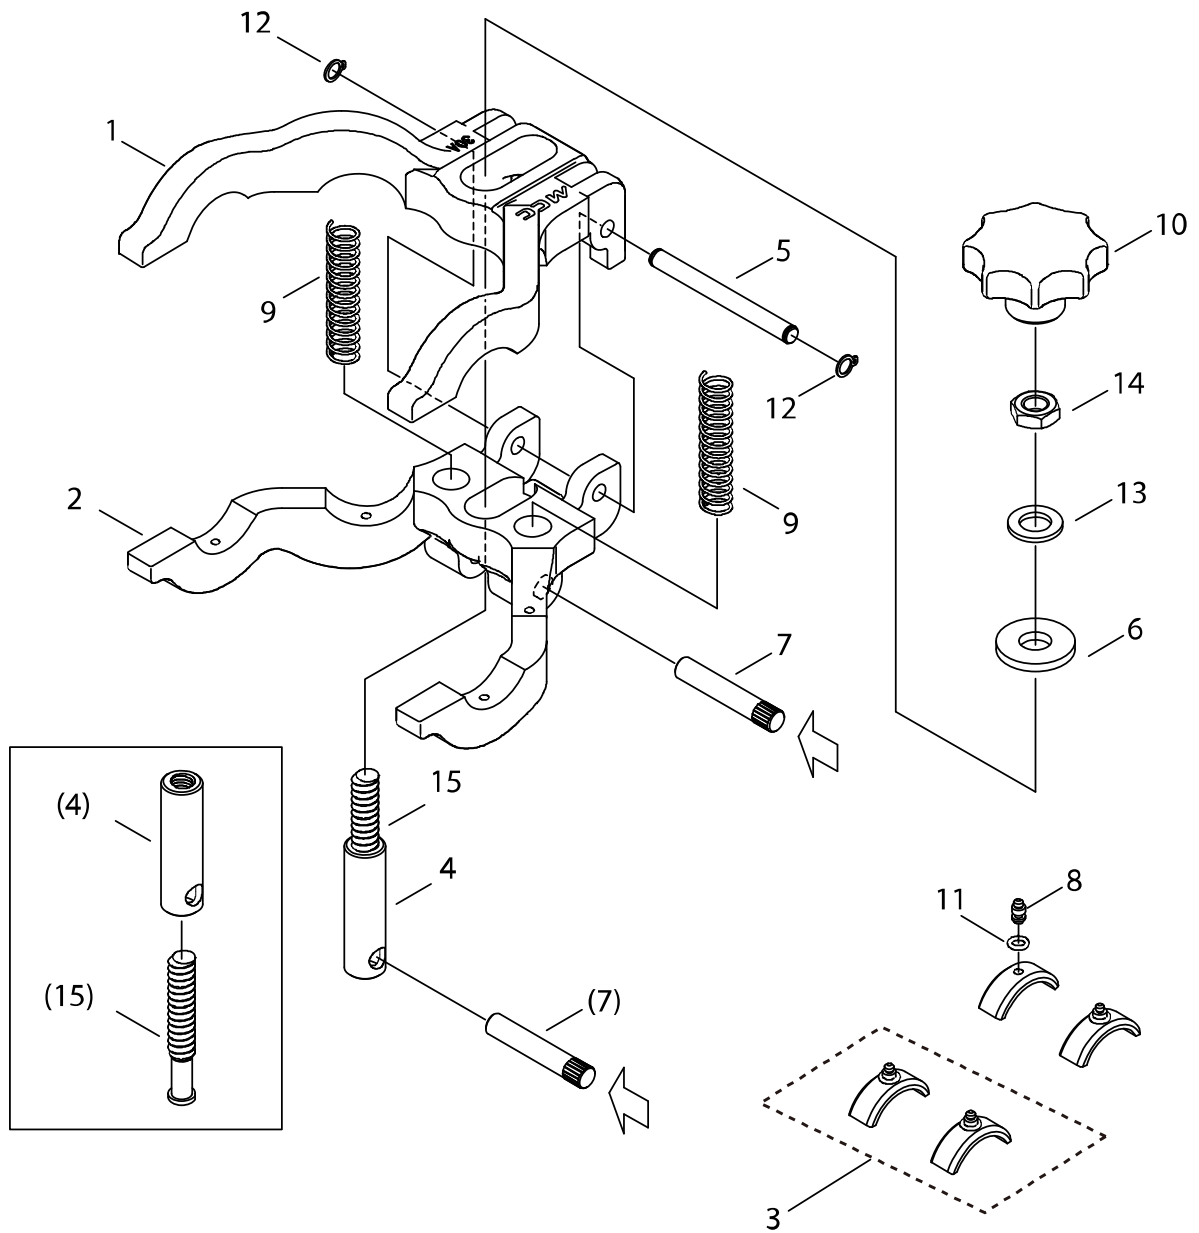

エルボチースクランプ 25/30A

品番：ETC-30

部品番号	部品名	数量	No.
1522001	クランプ(1)	1	1
1522002	クランプ(2)	1	2
1522016	EFライナ25	2対	3
1522004	押しネジナット	1	4
1522005	平行ピン	1	5
1522006	平座金	1	6
1522007	カム軸取付けピン	1	7
1522008	インサートピン	4	8
1522009	圧縮コイルバネ	2	9
1522010	セブンロブノブ	1	10
1522011	Oリング	4	11
1522012	軸用C型止め輪	2	12
1522013	平座金	1	13
1522014	六角低ナット	1	14
1522015	押しネジ	1	15