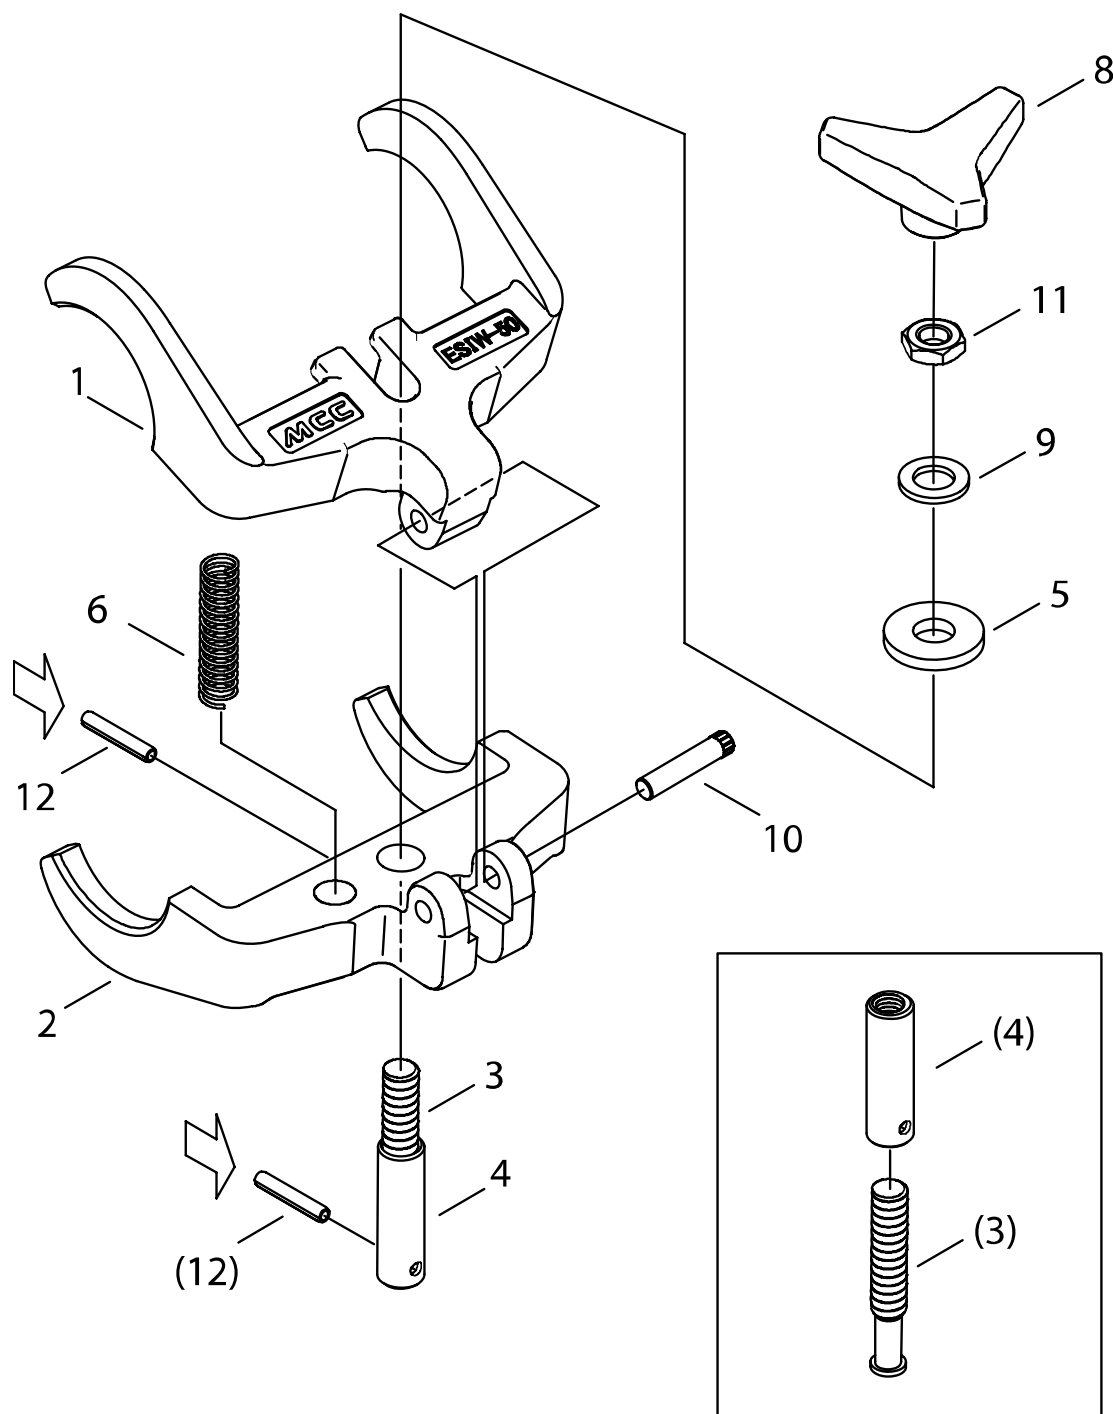

□ ソケットクランプ ISO 50

品番 : ESIW-50

ESIW-50 (ソケットクランプ ISO 50)

部品番号	部品名	数量	No.	部品番号	部品名	数量	No.
1639160	クランプ (1)	1	1	1500330	アルミノブー2	1	8
1639175	クランプ (2)	1	2	1522013	平座金 呼12 並形	1	9
1526003	押しネジ	1	3	1516005	カム軸取付ピン	1	10
1499004	押しネジナット	1	4	1499015	六角低ナット M12 両面取り	1	11
1639190	平座金	1	5	1526015	スプリングピン 5×32AW	1	12
1517006	圧縮コイルバネ	1	6				