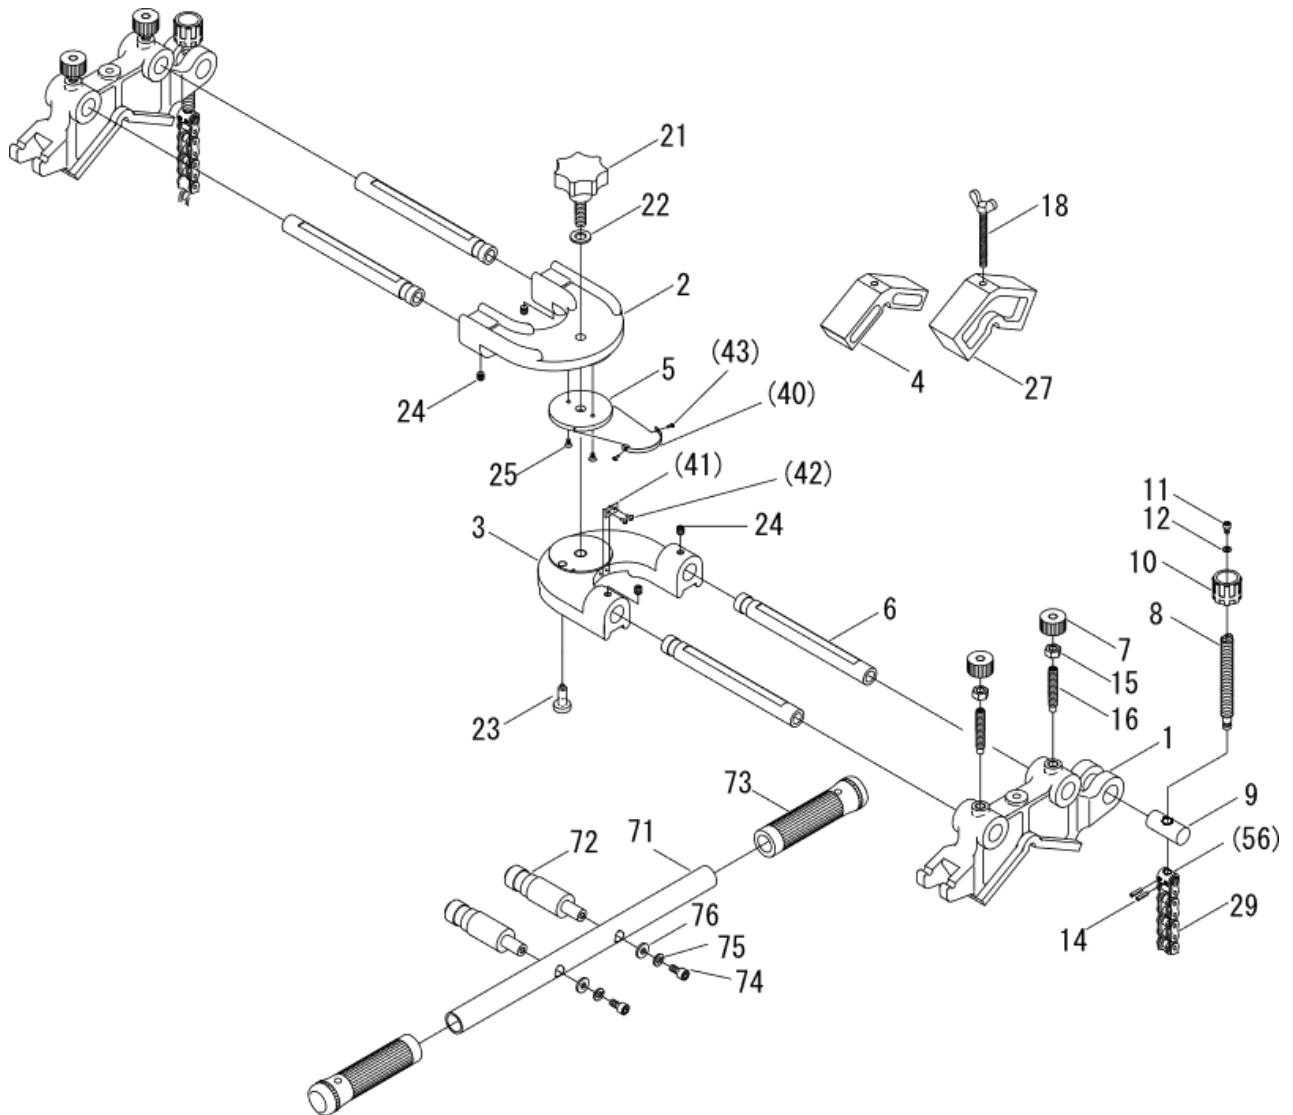

ソケットエルボチーズクランプ 200

品番：ESE-200

部品番号	部品名	数量	No.	部品番号	部品名	数量	No.
1537001	本体	2	1	1537023	インデックスプランジャー	1	23
1537002	連結部1	1	2	1537024	六角穴付き止めねじ	4	24
1537003	連結部2 Assy	1	3	1587701	六角穴付き皿小ねじ	2	25
1537004	ライナー1	1	4	1537027	ライナー2	1	27
1537005	プランジャープレート Assy	1	5	1537029	チェーン組立	2	29
1537006	支持棒	4	6	—	角度銘板	1	(40)
1537007	ローレットノブ	4	7	—	矢印銘板	1	(41)
1537008	引張りねじ	2	8	—	打込ネジ紙	2	(42)
1537009	シャフト	2	9	—	打込ネジ紙	2	(43)
1537010	握り	2	10	—	回転ピン	2	(56)
1537011	六角穴付きボルト	2	11	1675300	ハンドル	1	71
1537012	平座金	2	12	1675315	ピン	2	72
1537014	スプリングピン	4	14	1017020	サック(握り)	2	73
1537015	六角ナット	4	15	1451018	六角穴付きボルト	2	74
1588701	六角穴付き止めねじ	4	16	1451022	バネ座金	2	75
1537018	ちょうボルト	1	18	1023018	平座金	2	76
1537021	セブンロブノブ	1	21				
1537022	平座金	1	22				

※No.3「連結部2Assy」には(41)、(42)の部品が含まれます。
 ※No.5「プランジャープレートAssy」には(40)、(43)の部品が含まれます。
 ※No.29「チェーン組立」には(56)の部品が含まれます。
 ※部品番号欄が「—」の部品は単体での供給はできません。
 ※ハンドル部(No.71～76)は「ESEI20NH」としてご購入頂けます。