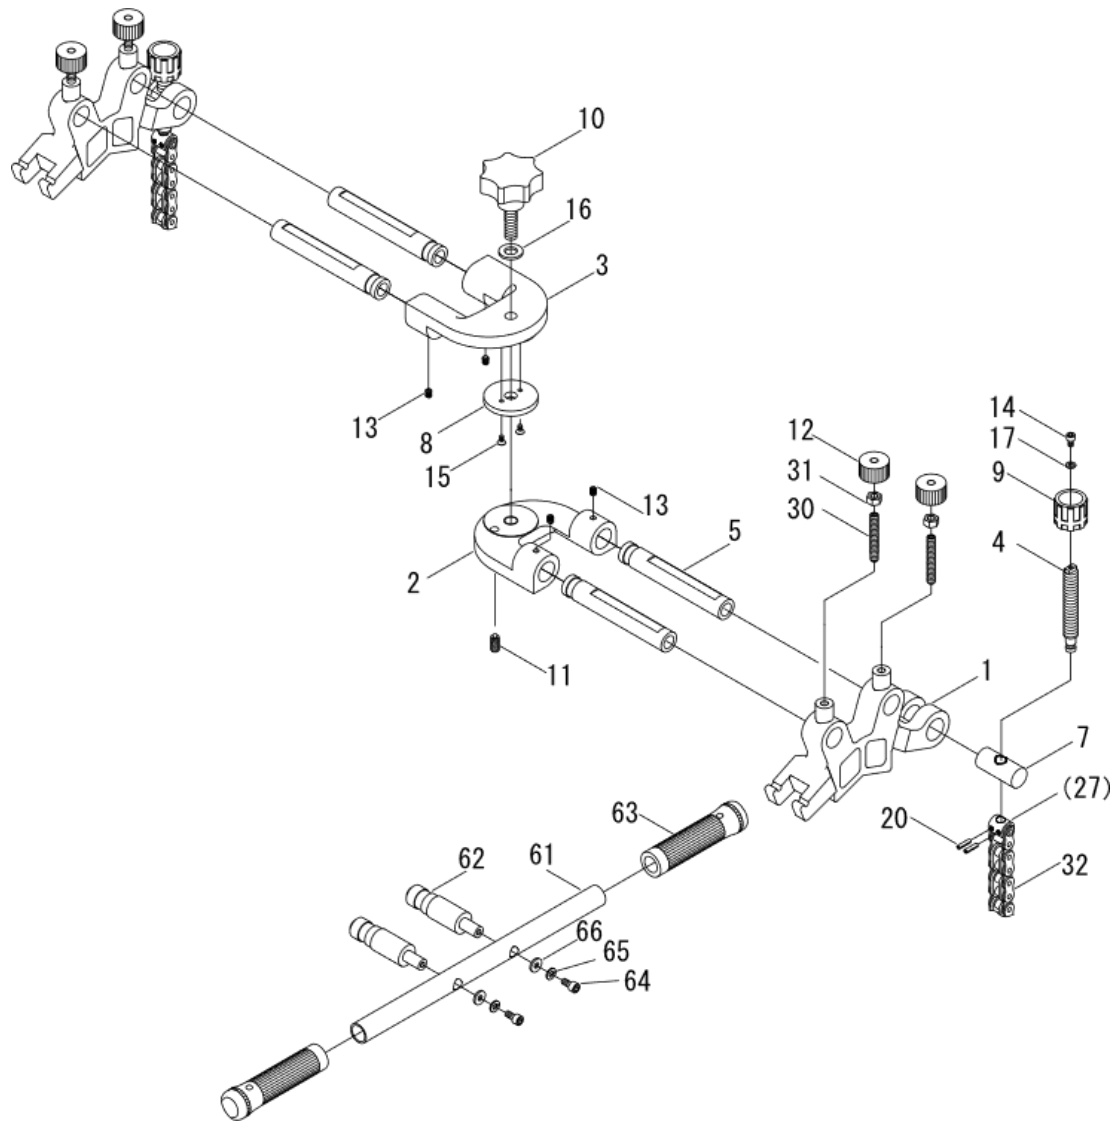

# ソケットエルボチーズクランプ 100

品番：ESE-100

部品番号	部品名	数量	No.	部品番号	部品名	数量	No.
1536001	本体	2	1	1536016	平座金 呼12 並形	1	16
1536002	連結部1	1	2	1536017	平座金 呼5 並形	2	17
1536003	連結部2	1	3	1536020	スプリングピン 4×16AW	4	20
1536004	引張りねじ	2	4	—	回転ピン	2	(27)
1536005	支持棒1	4	5	1587030	六角穴付き止めねじ M8×55 平先	4	30
1536007	シャフト	2	7	1587031	六角ナット M8 スタイル1	4	31
1536008	ブランジャーブレード	1	8	1536021	チェーン組立 回転ピン付	2	32
1536009	握り (緑)	2	9	1674300	ハンドル	1	61
1536010	セブンロブノブ KSM-63-M12×40	1	10	1674315	ピン	2	62
1536011	ロングロックボールブランジャー PLXS-4×6-G	1	11	1017020	サック(握り) (黒)	2	63
1536012	ローレットノブ	4	12	1451018	六角穴付ボルト M6×12	2	64
1536013	六角穴付き止めねじ M6×8 平先	4	13	1451022	バネ座金 呼6 2号	2	65
1536014	六角穴付きボルト M5×8	2	14	1006018	平座金	2	66
1587701	六角穴付き皿小ねじ M4×12	2	15				

※No. 34「チェーン組立」には(27)の部品が含まれます。

※ハンドル部 (No. 61~66) は「ESE110NH」としてご購入頂けます。

※部品番号欄が「-」の部品は単体での供給はできません。