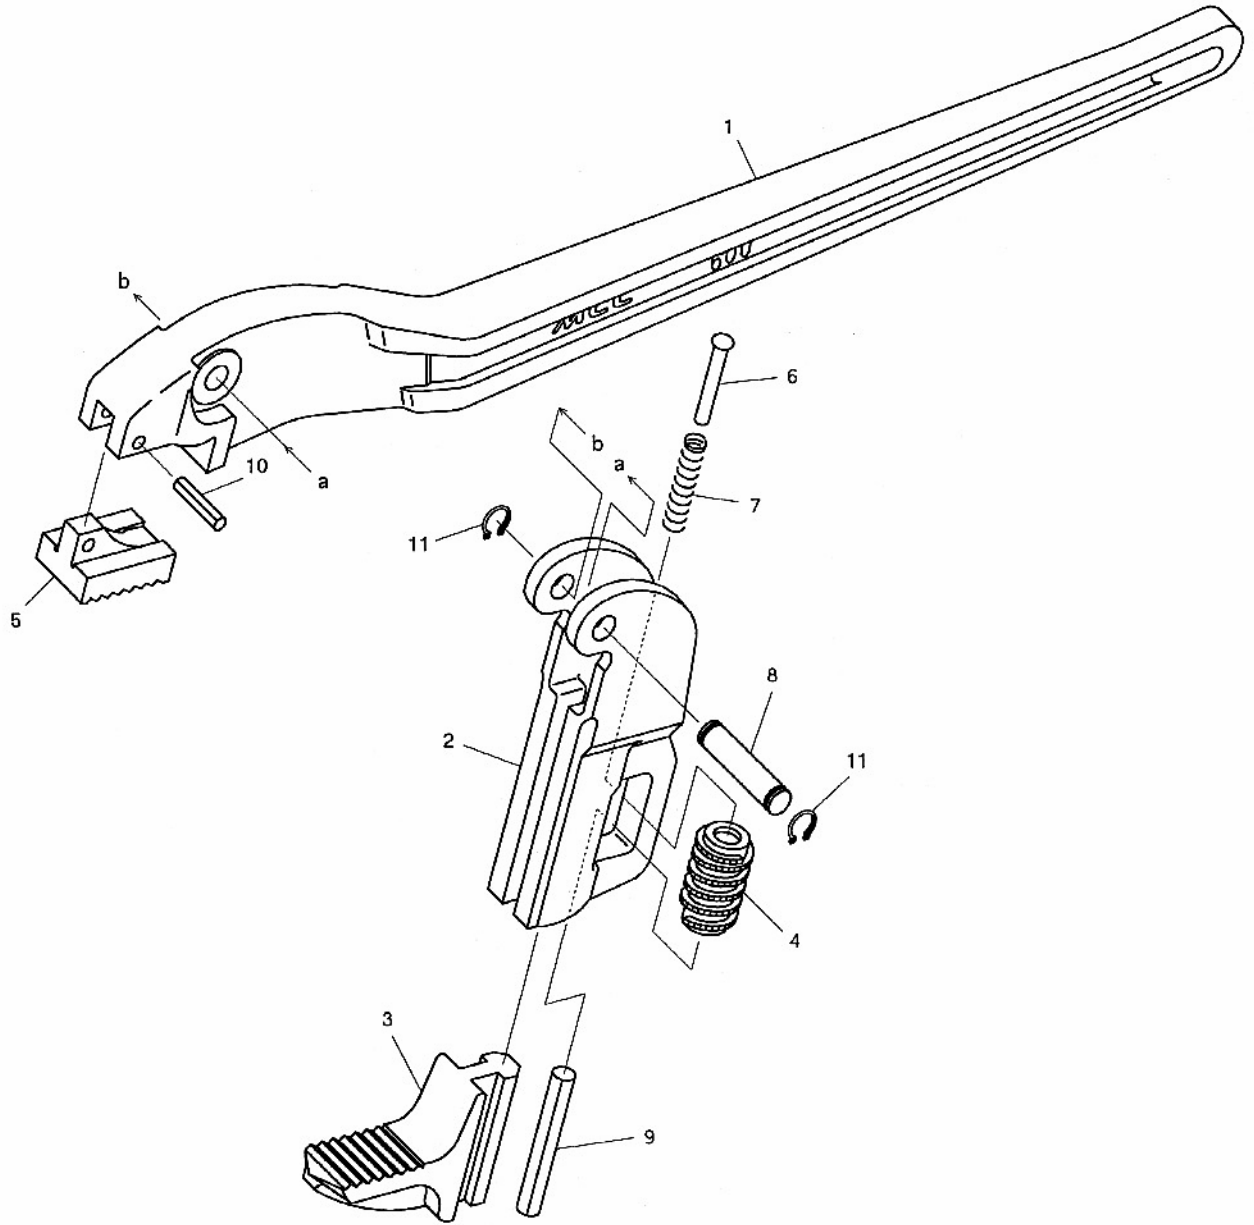

☐ コーナーレンチ アルミ 白・塩ビ

品番 : CWVDA600

CWVDA900

CWVDA600 (コーナーレンチ アルミ 白・塩ビ 600)

部品番号	部品名	数量	No.
1152001	本体	1	1
1152002	フレーム	1	2
1152003	上アゴ	1	3
1152004	ウォーム	1	4
1152005	植歯	1	5
1152006	ピン	1	6
1152007	ピン押しバネ	1	7
1152008	フレームピン	1	8
1152009	スプリングピ	10 × 70AW	1 9
1152010	スプリングピ	6 × 30AW	1 10
1152011	軸用C型止め	呼び12	2 11

CWVDA900 (コーナーレンチ アルミ 白・塩ビ 900)

部品番号	部品名	数量	No.
1153001	本体	1	1
1153002	フレーム	1	2
1153003	上アゴ	1	3
1153004	ウォーム	1	4
1153005	植歯	1	5
1153006	ピン	1	6
1153007	ピン押しバネ	1	7
1153008	フレームピン	1	8
1153009	スプリングピ	13 × 80AW	1 9
1153010	スプリングピ	8 × 32AW	1 10
1153011	軸用C型止め	呼び14	2 11