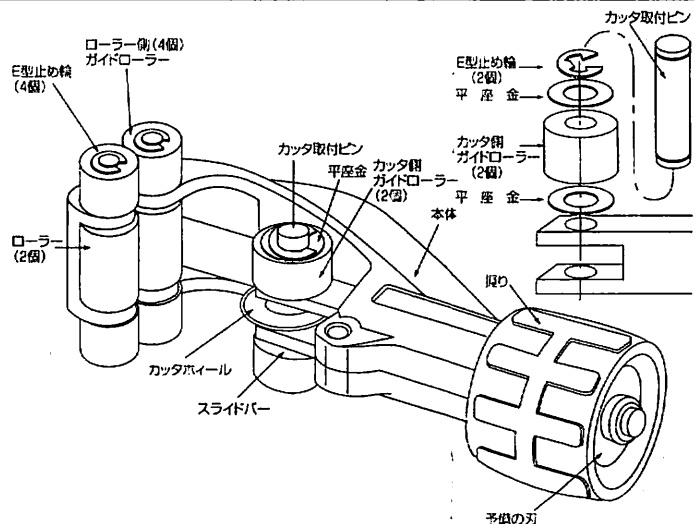

- ②切断しようとするフレキシブルチューブの谷の部分へ刃を合わせて、刃の先端がチューブに当たるまで、握りを回転させて送り込んでください。

- ③ハンドルを回しながら、握りの部分を回して切り込みます。
 - 切断しようとするチューブに合わせて、切り込み(握りの回転)とハンドルの回転を加減しながら切り込みますと切断面がきれいに仕上がリ、刃も長くご使用いただけます。

■刃の交換

- (1)フレキチューブカッタの刃は消耗品です。刃の交換は定期的に行ってください。
 - 予備の刃は、握り部に取り付けられています。
- (2)刃が摩耗したり、欠けたり、損傷が生じたときはMCCのフレキチューブカッタに適合する替刃を購入して交換して下さい。
 - ※MCCフレキシブルパイプカッタの替刃は、以下に記載するもの以外の替刃を絶対に使用しないでください。