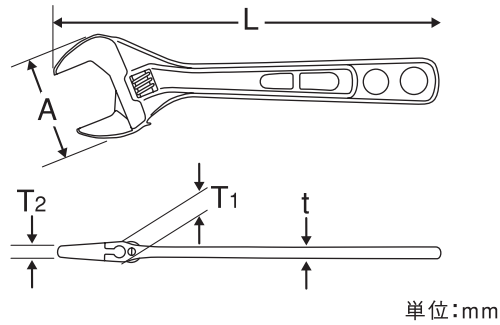

- 水道、ガス、エアコンなどの配管の込み入った場所でのナット締め他、広範囲なネジ締めに適しています。
- ひとクラスワイドな口開き。
- アゴのでっばりの無いコンパクトな頭部でせまい場所で威力を発揮します。
- 薄型、軽量で取り回しが楽。疲労を軽減します。

注意

- エコモンキレンチワイドはコンパクトさを追求しており、口が最後まで閉じません。
最小口開き寸法は、7ミリ(EMW-150)と8ミリ(EMW-200、EMW-250)と12ミリ(EMW-300)です。
- ハンマ代わりの使用、柄にパイプ等を差し込んでの使用はしないでください。
- 工具の使用目的以外には使用しないでください。

単位:mm

| 製品番号 | 呼び寸法 | 口開き寸法 | A | T ₁ | T ₂ | t | L | 重量(g) |
|---------|------|-------|----|----------------|----------------|-----|-----|-------|
| EMW-150 | 150 | 7~26 | 49 | 10 | 5.5 | 5.5 | 160 | 115 |
| EMW-200 | 200 | 8~30 | 59 | 12 | 6.5 | 6 | 210 | 200 |
| EMW-250 | 250 | 8~36 | 65 | 12.5 | 6.5 | 7 | 240 | 270 |
| EMW-300 | 300 | 12~46 | 84 | 17.5 | 9 | 9.2 | 315 | 650 |

プリスター:PET

本社/〒578-0965 大阪府東大阪市本庄西2丁目82番地

発売元 **MCC 松阪商事株式会社**
TEL:06-6747-6921 日本製

MCC

EMW-250

MCCエコモンレンチワイドは、JIS規格品よりワイドな口開きで、その上薄く、軽く、コンパクトに仕上げたエコロジー時代の新型モンキレンチです。

用途・特長

- 水道、ガス、エアコンなどの配管の込み入った場所でのナット締め他、広範囲なネジ締めに適しています。
- ひとクラスワイドな口開き。
- アゴのどっばりの無いコンパクトな頭部でせまい場所で威力を発揮します。
- 薄型、軽量で取り回しが楽。疲労を軽減します。

注意

- エコモンレンチワイドはコンパクトさを追求しており、口が最後まで閉じません。最小口開き寸法は、7ミリ(EMW-150)と8ミリ(EMW-200、EMW-250)と12ミリ(EMW-300)です。
- ハンマ代わりの使用、柄にパイプ等を差し込んでの使用はしないでください。
- 工具の使用目的以外には使用しないでください。

| 製品番号 | 呼び寸法 | 口開き寸法 | A | T ₁ | T ₂ | t | L | 重量(g) |
|---------|------|-------|----|----------------|----------------|-----|-----|-------|
| EMW-150 | 150 | 7~26 | 49 | 10 | 5.5 | 5.5 | 160 | 115 |
| EMW-200 | 200 | 8~30 | 59 | 12 | 6.5 | 6 | 210 | 200 |
| EMW-250 | 250 | 8~36 | 65 | 12.5 | 6.5 | 7 | 240 | 270 |
| EMW-300 | 300 | 12~46 | 84 | 17.5 | 9 | 9.2 | 315 | 650 |