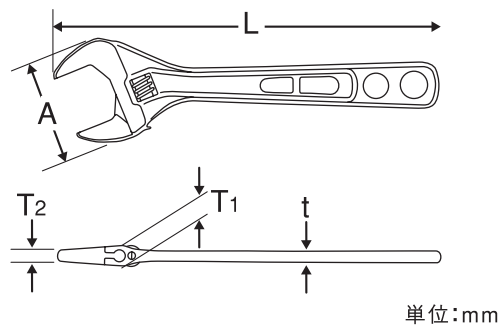

## EMW-250

MCCエコモンレンチワイドは、JIS規格品よりワイドな口開きで、その上薄く、軽く、コンパクトに仕上げたエコロジー時代の新型モンキレンチです。

### 用途・特長

- 水道、ガス、エアコンなどの配管の込み入った場所でのナット締め他、広範囲なネジ締めに適しています。
- ひとクラスワイドな口開き。
- アゴのどっばりの無いコンパクトな頭部でせまい場所で威力を発揮します。
- 薄型、軽量で取り回しが楽。疲労を軽減します。

### 注意

- エコモンレンチワイドはコンパクトさを追求しており、口が最後まで閉じません。最小口開き寸法は、7ミリ(EMW-150)と8ミリ(EMW-200、EMW-250)と12ミリ(EMW-300)です。
- ハンマ代わりの使用、柄にパイプ等を差し込んでの使用はしないでください。
- 工具の使用目的以外には使用しないでください。

製品番号	呼び寸法	口開き寸法	A	T <sub>1</sub>	T <sub>2</sub>	t	L	重量(g)
EMW-150	150	7~26	49	10	5.5	5.5	160	115
EMW-200	200	8~30	59	12	6.5	6	210	200
EMW-250	250	8~36	65	12.5	6.5	7	240	270
EMW-300	300	12~46	84	17.5	9	9.2	315	650