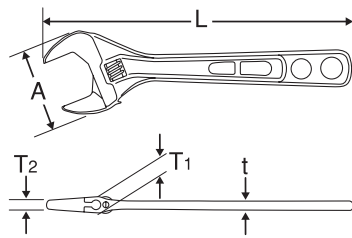

# MCC EMW-150

MCCエコモンキレンチワイドは、JIS規格品よりワイドな口開きで、その上薄く、軽く、コンパクトに仕上げたエコロジー時代の新型モンキレンチです。

## 用途・特長

- 水道、ガス、エアコンなどの配管の込み入った場所でのナット締め他、広範囲なネジ締めに適しています。
- ひとクラスワイドな口開き。
- アゴのどっぴりの無いコンパクトな頭部でせまい場所で威力を発揮します。
- 薄型、軽量で取り回しが楽。疲労を軽減します。

## 注意

- エコモンキレンチワイドはコンパクトさを追求しており、口が最後まで閉じません。最小口開き寸法は、7ミリ(EMW-150)と8ミリ(EMW-200、EMW-250)と12ミリ(EMW-300)です。
- ハンマ代わりの使用、柄にパイプ等を差し込んでの使用はしないでください。
- 工具の使用目的以外には使用しないでください。

単位:mm

製品番号	呼び寸法	口開き寸法	A	T <sub>1</sub>	T <sub>2</sub>	t	L	重量(g)
EMW-150	150	7~26	49	10	5.5	5.5	160	115
EMW-200	200	8~30	59	12	6.5	6	210	200
EMW-250	250	8~36	65	12.5	6.5	7	240	270
EMW-300	300	12~46	84	17.5	9	9.2	315	650