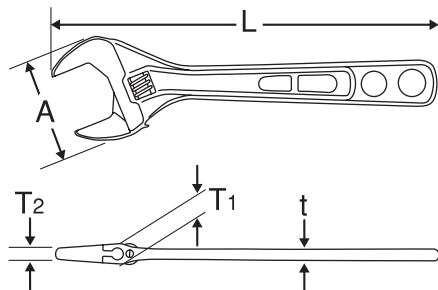

注意

- エコモンキレンチワイドはコンパクトさを追求しており、口が最後まで閉じません。
最小口開き寸法は、7ミリ(EMW-150)と8ミリ(EMW-200、EMW-250)と12ミリ(EMW-300)です。
- ハンマ代わりの使用、柄にパイプ等を差し込んでの使用はしないでください。
- 工具の使用目的以外には使用しないでください。

単位:mm

| 製品番号 | 呼び寸法 | 口開き寸法 | A | T ₁ | T ₂ | t | L | 重量(g) |
|---------|------|-------|----|----------------|----------------|-----|-----|-------|
| EMW-150 | 150 | 7~26 | 49 | 10 | 5.5 | 5.5 | 160 | 115 |
| EMW-200 | 200 | 8~30 | 59 | 12 | 6.5 | 6 | 210 | 200 |
| EMW-250 | 250 | 8~36 | 65 | 12.5 | 6.5 | 7 | 240 | 270 |
| EMW-300 | 300 | 12~46 | 84 | 17.5 | 9 | 9.2 | 315 | 650 |

プリスター:PET

本社/〒578-0965 大阪府東大阪市本庄西2丁目82番地

発売元 **MCC 松阪商事株式会社**
TEL:06-6747-6921

日本製

MCC

EMW-200

MCCエコモンキレンチワイドは、JIS規格品よりワイドな口開きで、その上薄く、軽く、コンパクトに仕上げたエコロジー時代の新型モンキレンチです。

用途・特長

- 水道、ガス、エアコンなどの配管の込み入った場所でのナット締め他、広範囲なネジ締めに適しています。
- ひとクラスワイドな口開き。
- アゴのでっばりの無いコンパクトな頭部でせまい場所で威力を発揮します。
- 薄型、軽量で取り回しが楽。疲労を軽減します。

注意

- エコモンキレンチワイドはコンパクトさを追求しており、口が最後まで閉じません。
最小口開き寸法は、7ミリ(EMW-150)と8ミリ(EMW-200、EMW-250)と12ミリ(EMW-300)です。
- ハンマ代わりの使用、柄にパイプ等を差し込んでの使用はしないでください。
- 工具の使用目的以外には使用しないでください。

単位:mm

| 製品番号 | 呼び寸法 | 口開き寸法 | A | T ₁ | T ₂ | t | L | 重量(g) |
|---------|------|-------|----|----------------|----------------|-----|-----|-------|
| EMW-150 | 150 | 7~26 | 49 | 10 | 5.5 | 5.5 | 160 | 115 |
| EMW-200 | 200 | 8~30 | 59 | 12 | 6.5 | 6 | 210 | 200 |
| EMW-250 | 250 | 8~36 | 65 | 12.5 | 6.5 | 7 | 240 | 270 |
| EMW-300 | 300 | 12~46 | 84 | 17.5 | 9 | 9.2 | 315 | 650 |