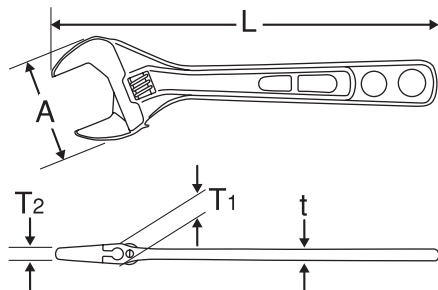

## EMW-200

MCCエコモンキレンチワイドは、JIS規格品よりワイドな口開きで、その上薄く、軽く、コンパクトに仕上げたエコロジー時代の新型モンキレンチです。

### 用途・特長

- 水道、ガス、エアコンなどの配管の込み入った場所でのナット締め他、広範囲なネジ締めに適しています。
- ひとクラスワイドな口開き。
- アゴのでっばりの無いコンパクトな頭部でせまい場所で威力を発揮します。
- 薄型、軽量で取り回しが楽。疲労を軽減します。

### 注意

- エコモンキレンチワイドはコンパクトさを追求しており、口が最後まで閉じません。  
最小口開き寸法は、7ミリ(EMW-150)と8ミリ(EMW-200、EMW-250)と12ミリ(EMW-300)です。
- ハンマ代わりの使用、柄にパイプ等を差し込んでの使用はしないでください。
- 工具の使用目的以外には使用しないでください。

単位:mm

製品番号	呼び寸法	口開き寸法	A	T <sub>1</sub>	T <sub>2</sub>	t	L	重量(g)
EMW-150	150	7~26	49	10	5.5	5.5	160	115
EMW-200	200	8~30	59	12	6.5	6	210	200
EMW-250	250	8~36	65	12.5	6.5	7	240	270
EMW-300	300	12~46	84	17.5	9	9.2	315	650