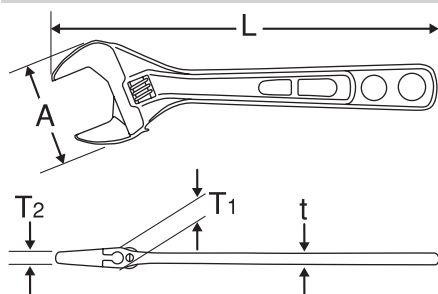

## EMW-200

MCCエコモンキレンチワイドは、JIS規格品よりワイドな口開きで、その上薄く、軽く、コンパクトに仕上げたエコロジー時代の新型モンキレンチです。

### 用途・特長

- 水道、ガス、エアコンなどの配管の込み入った場所でのナット締め他、広範囲なネジ締めに適しています。
- ひとクラスワイドな口開き。
- アゴのでっばりの無いコンパクトな頭部でせまい場所で威力を発揮します。
- 薄型、軽量で取り回しが楽。疲労を軽減します。

### 注意

- エコモンキレンチワイドはコンパクトさを追求しており、口が最後まで閉じません。  
最小口開き寸法は、7ミリ(EMW-150)と8ミリ(EMW-200、EMW-250)と12ミリ(EMW-300)です。
- ハンマ代わりの使用、柄にパイプ等を差し込んでの使用はしないでください。
- 工具の使用目的以外には使用しないでください。

単位:mm

製品番号	呼び寸法	口開き寸法	A	T <sub>1</sub>	T <sub>2</sub>	t	L	重量(g)
EMW-150	150	7~26	49	10	5.5	5.5	160	115
EMW-200	200	8~30	59	12	6.5	6	210	200
EMW-250	250	8~36	65	12.5	6.5	7	240	270
EMW-300	300	12~46	84	17.5	9	9.2	315	650