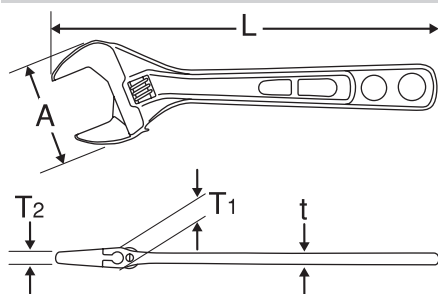

注意

- エコモンキレンチワイドはコンパクトさを追求しており、口が最後まで閉じません。最小口開き寸法は、7ミリ(EMW-150)と8ミリ(EMW-200、EMW-250)と12ミリ(EMW-300)です。
- ハンマ代わりの使用、柄にパイプ等を差し込んでの使用はしないでください。
- 工具の使用目的以外には使用しないでください。

| 製品番号 | 呼び寸法 | 口開き寸法 | A | T ₁ | T ₂ | t | L | 重量(g) |
|---------|------|-------|----|----------------|----------------|-----|-----|-------|
| EMW-150 | 150 | 7~26 | 49 | 10 | 5.5 | 5.5 | 160 | 115 |
| EMW-200 | 200 | 8~30 | 59 | 12 | 6.5 | 6 | 210 | 200 |
| EMW-250 | 250 | 8~36 | 65 | 12.5 | 6.5 | 7 | 240 | 270 |
| EMW-300 | 300 | 12~46 | 84 | 17.5 | 9 | 9.2 | 315 | 650 |

プリスター:PET

本社/〒578-0965 大阪府東大阪市本庄西2丁目3-46
発売元 **株式会社MCCコーポレーション**
TEL:06-6747-6921

日本製

MCC

EMW-200

MCCエコモンキレンチワイドは、JIS規格品よりワイドな口開きで、その上薄く、軽く、コンパクトに仕上げたエコロジー時代の新型モンキレンチです。

用途・特長

- 水道、ガス、エアコンなどの配管の込み入った場所でのナット締め他、広範囲なネジ締めに適しています。
- ひとクラスワイドな口開き。
- アゴのでっばりの無いコンパクトな頭部でせまい場所で威力を発揮します。
- 薄型、軽量で取り回しが楽。疲労を軽減します。

注意

- エコモンキレンチワイドはコンパクトさを追求しており、口が最後まで閉じません。
最小口開き寸法は、7ミリ(EMW-150)と8ミリ(EMW-200、EMW-250)と12ミリ(EMW-300)です。
- ハンマ代わりの使用、柄にパイプ等を差し込んでの使用はしないでください。
- 工具の使用目的以外には使用しないでください。

単位:mm

| 製品番号 | 呼び寸法 | 口開き寸法 | A | T ₁ | T ₂ | t | L | 重量(g) |
|---------|------|-------|----|----------------|----------------|-----|-----|-------|
| EMW-150 | 150 | 7~26 | 49 | 10 | 5.5 | 5.5 | 160 | 115 |
| EMW-200 | 200 | 8~30 | 59 | 12 | 6.5 | 6 | 210 | 200 |
| EMW-250 | 250 | 8~36 | 65 | 12.5 | 6.5 | 7 | 240 | 270 |
| EMW-300 | 300 | 12~46 | 84 | 17.5 | 9 | 9.2 | 315 | 650 |

- 水道、ガス、エアコンなどの配管の込み入った場所でのナット締め他、広範囲なネジ締めに適しています。
- ひとクラスワイドな口開き。
- アゴのでっばりの無いコンパクトな頭部でせまい場所で威力を発揮します。
- 薄型、軽量で取り回しが楽。疲労を軽減します。

注意

- エコモンキレンチワイドはコンパクトさを追求しており、口が最後まで閉じません。
最小口開き寸法は、7ミリ(EMW-150)と8ミリ(EMW-200、EMW-250)と12ミリ(EMW-300)です。
- ハンマ代わりの使用、柄にパイプ等を差し込んでの使用はしないでください。
- 工具の使用目的以外には使用しないでください。