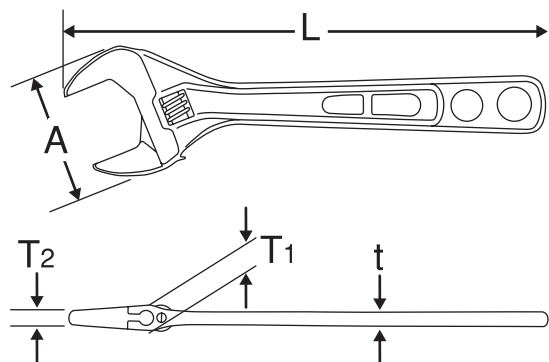

## EMW-300

MCCエコモンキレンチワイドは、JIS規格品よりワイドな口開きで、その上薄く、軽く、コンパクトに仕上げたエコロジー時代の新型モンキレンチです。

### 用途・特長

- 高所作業や配管の込み入った場所でのナット締め他、広範囲なネジ締めに適しています。
- ひとクラスワイドな口開き。
- アゴのどっばりの無いコンパクトな頭部でせまい場所で威力を発揮します。
- 高所作業用安全ひも穴付きです。
- EMW-300は高剛性で高トルク型。JIS規格の300mmを楽に超える強度を誇り、過酷な用途にもご使用いただけます。

### 注意

- エコモンキレンチワイドはコンパクトさを追求しており、口が最後まで閉じません。最小口開き寸法は、7ミリ(EMW-150)と8ミリ(EMW-200、EMW-250)と12ミリ(EMW-300)です。
- ハンマ代わりの使用、柄にパイプ等を差し込んでの使用はしないでください。
- 工具の使用目的以外には使用しないでください。

単位:mm

製品番号	呼び寸法	口開き寸法	A	T <sub>1</sub>	T <sub>2</sub>	t	L	重量(g)
EMW-150	150	7~26	49	10	5.5	5.5	160	115
EMW-200	200	8~30	59	12	6.5	6	210	200
EMW-250	250	8~36	65	12.5	6.5	7	240	270
EMW-300	300	12~46	84	17.5	9	9.2	315	650