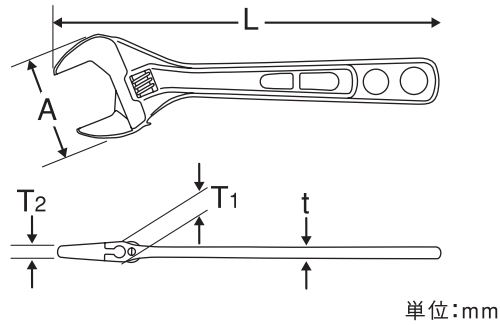

### 用途・特長

- 水道、ガス、エアコンなどの配管の込み入った場所でのナット締め他、広範囲なネジ締めに適しています。
- ひとクラスワイドな口開き。
- アゴのどっばりの無いコンパクトな頭部でせまい場所で威力を発揮します。
- 薄型、軽量で取り回しが楽。疲労を軽減します。

### 注意

- エコモンレンチワイドはコンパクトさを追求しており、口が最後まで閉じません。最小口開き寸法は、7ミリ(EMW-150)と8ミリ(EMW-200、EMW-250)と12ミリ(EMW-300)です。
- ハンマ代わりの使用、柄にパイプ等を差し込んでの使用はしないでください。
- 工具の使用目的以外には使用しないでください。

製品番号	呼び寸法	口開き寸法	A	T <sub>1</sub>	T <sub>2</sub>	t	L	重量(g)
EMW-150	150	7~26	49	10	5.5	5.5	160	115
EMW-200	200	8~30	59	12	6.5	6	210	200
EMW-250	250	8~36	65	12.5	6.5	7	240	270
EMW-300	300	12~46	84	17.5	9	9.2	315	650