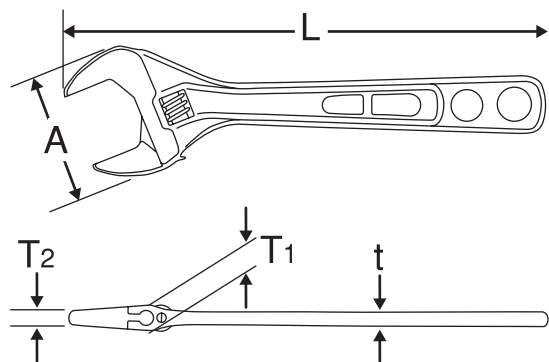

注意

- エコモンキレンチワイドはコンパクトさを追求しており、口が最後まで閉じません。最小口開き寸法は、7ミリ(EMW-150)と8ミリ(EMW-200、EMW-250)と12ミリ(EMW-300)です。
- ハンマ代わりの使用、柄にパイプ等を差し込んでの使用はしないでください。
- 工具の使用目的以外には使用しないでください。

単位:mm

| 製品番号 | 呼び寸法 | 口開き寸法 | A | T ₁ | T ₂ | t | L | 重量(g) |
|---------|------|-------|----|----------------|----------------|-----|-----|-------|
| EMW-150 | 150 | 7~26 | 49 | 10 | 5.5 | 5.5 | 160 | 115 |
| EMW-200 | 200 | 8~30 | 59 | 12 | 6.5 | 6 | 210 | 200 |
| EMW-250 | 250 | 8~36 | 65 | 12.5 | 6.5 | 7 | 240 | 270 |
| EMW-300 | 300 | 12~46 | 84 | 17.5 | 9 | 9.2 | 315 | 650 |

本社/〒578-0965 大阪府東大阪市本庄西2丁目82番地
 発売元 **MCC 松阪商事株式会社**
 TEL:06-6747-6921 日本製

MCC

EMW-300

MCCエコモンキレンチワイドは、JIS規格品よりワイドな口開きで、その上薄く、軽く、コンパクトに仕上げたエコロジー時代の新型モンキレンチです。

用途・特長

- 高所作業や配管の込み入った場所でのナット締め他、広範囲なネジ締めに適しています。
- ひとクラスワイドな口開き。
- アゴのでっばりの無いコンパクトな頭部でせまい場所で威力を発揮します。
- 高所作業用安全ひも穴付きです。
- EMW-300は高剛性で高トルク型。JIS規格の300mmを楽に超える強度を誇り、過酷な用途にもご使用いただけます。

注意

- エコモンキレンチワイドはコンパクトさを追求しており、口が最後まで閉じません。最小口開き寸法は、7ミリ(EMW-150)と8ミリ(EMW-200、EMW-250)と12ミリ(EMW-300)です。
- ハンマ代わりの使用、柄にパイプ等を差し込んでの使用はしないでください。
- 工具の使用目的以外には使用しないでください。

| 製品番号 | 呼び寸法 | 口開き寸法 | A | T ₁ | T ₂ | t | L | 重量(g) |
|---------|------|-------|----|----------------|----------------|-----|-----|-------|
| EMW-150 | 150 | 7~26 | 49 | 10 | 5.5 | 5.5 | 160 | 115 |
| EMW-200 | 200 | 8~30 | 59 | 12 | 6.5 | 6 | 210 | 200 |
| EMW-250 | 250 | 8~36 | 65 | 12.5 | 6.5 | 7 | 240 | 270 |
| EMW-300 | 300 | 12~46 | 84 | 17.5 | 9 | 9.2 | 315 | 650 |