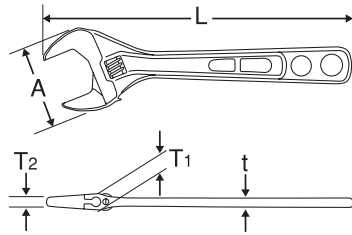

MCC EMW-150

MCCエコモンキレンチワイドは、JIS規格品よりワイドな口開きで、その上薄く、軽く、コンパクトに仕上げたエコロジー時代の新型モンキレンチです。

用途・特長

- 水道、ガス、エアコンなどの配管の込み入った場所でのナット締め他、広範囲なネジ締めに適しています。
- ひとクラスワイドな口開き。
- アゴのどっぴりの無いコンパクトな頭部でせまい場所で威力を発揮します。
- 薄型、軽量で取り回しが楽。疲労を軽減します。

注意

- エコモンキレンチワイドはコンパクトさを追求しており、口が最後まで閉じません。最小口開き寸法は、7ミリ(EMW-150)と8ミリ(EMW-200、EMW-250)と12ミリ(EMW-300)です。
- ハンマ代わりの使用、柄にパイプ等を差し込んでの使用はしないでください。
- 工具の使用目的以外には使用しないでください。

単位:mm

| 製品番号 | 呼び寸法 | 口開き寸法 | A | T ₁ | T ₂ | t | L | 重量(g) |
|---------|------|-------|----|----------------|----------------|-----|-----|-------|
| EMW-150 | 150 | 7~26 | 49 | 10 | 5.5 | 5.5 | 160 | 115 |
| EMW-200 | 200 | 8~30 | 59 | 12 | 6.5 | 6 | 210 | 200 |
| EMW-250 | 250 | 8~36 | 65 | 12.5 | 6.5 | 7 | 240 | 270 |
| EMW-300 | 300 | 12~46 | 84 | 17.5 | 9 | 9.2 | 315 | 650 |

注意

- エコモンキレンチワイドはコンパクトさを追求しており、口が最後まで閉じません。最小口開き寸法は、7ミリ(EMW-150)と8ミリ(EMW-200、EMW-250)と12ミリ(EMW-300)です。
- ハンマ代わりの使用、柄にパイプ等を差し込んでの使用はしないでください。
- 工具の使用目的以外には使用しないでください。

| 製品番号 | 呼び寸法 | 口開き寸法 | A | T ₁ | T ₂ | t | L | 重量(g) |
|---------|------|-------|----|----------------|----------------|-----|-----|-------|
| EMW-150 | 150 | 7~26 | 49 | 10 | 5.5 | 5.5 | 160 | 115 |
| EMW-200 | 200 | 8~30 | 59 | 12 | 6.5 | 6 | 210 | 200 |
| EMW-250 | 250 | 8~36 | 65 | 12.5 | 6.5 | 7 | 240 | 270 |
| EMW-300 | 300 | 12~46 | 84 | 17.5 | 9 | 9.2 | 315 | 650 |