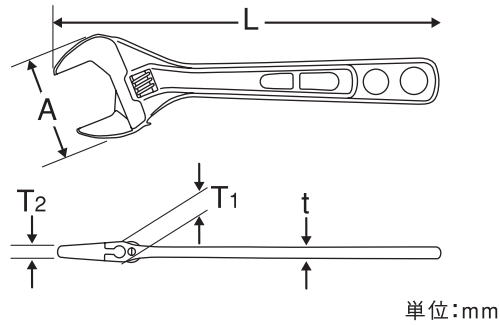

注意

- エコモンキレンチワイドはコンパクトさを追求しており、口が最後まで閉じません。最小口開き寸法は、7ミリ(EMW-150)と8ミリ(EMW-200、EMW-250)と12ミリ(EMW-300)です。
- ハンマ代わりの使用、柄にパイプ等を差し込んでの使用はしないでください。
- 工具の使用目的以外には使用しないでください。

単位:mm

| 製品番号 | 呼び寸法 | 口開き寸法 | A | T ₁ | T ₂ | t | L | 重量(g) |
|---------|------|-------|----|----------------|----------------|-----|-----|-------|
| EMW-150 | 150 | 7~26 | 49 | 10 | 5.5 | 5.5 | 160 | 115 |
| EMW-200 | 200 | 8~30 | 59 | 12 | 6.5 | 6 | 210 | 200 |
| EMW-250 | 250 | 8~36 | 65 | 12.5 | 6.5 | 7 | 240 | 270 |
| EMW-300 | 300 | 12~46 | 84 | 17.5 | 9 | 9.2 | 315 | 650 |

プラスチック:PET

本社/〒578-0965 大阪府東大阪市本庄西2丁目3-46
発売元 株式会社MCCコーポレーション
TEL:06-6747-6921

日本製

MCC

EMW-250

MCCエコモンキレンチワイドは、JIS規格品よりワイドな口開きで、その上薄く、軽く、コンパクトに仕上げたエコロジー時代の新型モンキレンチです。

用途・特長

- 水道、ガス、エアコンなどの配管の込み入った場所でのナット締め他、広範囲なネジ締めに適しています。
- ひとクラスワイドな口開き。
- アゴのでっばりの無いコンパクトな頭部でせまい場所で威力を発揮します。
- 薄型、軽量で取り回しが楽。疲労を軽減します。

注意

- エコモンキレンチワイドはコンパクトさを追求しており、口が最後まで閉じません。最小口開き寸法は、7ミリ(EMW-150)と8ミリ(EMW-200、EMW-250)と12ミリ(EMW-300)です。
- ハンマ代わりの使用、柄にパイプ等を差し込んでの使用はしないでください。
- 工具の使用目的以外には使用しないでください。

| 製品番号 | 呼び寸法 | 口開き寸法 | A | T ₁ | T ₂ | t | L | 重量(g) |
|---------|------|-------|----|----------------|----------------|-----|-----|-------|
| EMW-150 | 150 | 7~26 | 49 | 10 | 5.5 | 5.5 | 160 | 115 |
| EMW-200 | 200 | 8~30 | 59 | 12 | 6.5 | 6 | 210 | 200 |
| EMW-250 | 250 | 8~36 | 65 | 12.5 | 6.5 | 7 | 240 | 270 |
| EMW-300 | 300 | 12~46 | 84 | 17.5 | 9 | 9.2 | 315 | 650 |

注意

- エコモンキレンチワイドはコンパクトさを追求しており、口が最後まで閉じません。
最小口開き寸法は、7ミリ(EMW-150)と8ミリ(EMW-200、EMW-250)と12ミリ(EMW-300)です。
- ハンマ代わりの使用、柄にパイプ等を差し込んでの使用はしないでください。
- 工具の使用目的以外には使用しないでください。

単位:mm

| 製品番号 | 呼び寸法 | 口開き寸法 | A | T ₁ | T ₂ | t | L | 重量(g) |
|---------|------|-------|----|----------------|----------------|-----|-----|-------|
| EMW-150 | 150 | 7~26 | 49 | 10 | 5.5 | 5.5 | 160 | 115 |
| EMW-200 | 200 | 8~30 | 59 | 12 | 6.5 | 6 | 210 | 200 |
| EMW-250 | 250 | 8~36 | 65 | 12.5 | 6.5 | 7 | 240 | 270 |
| EMW-300 | 300 | 12~46 | 84 | 17.5 | 9 | 9.2 | 315 | 650 |