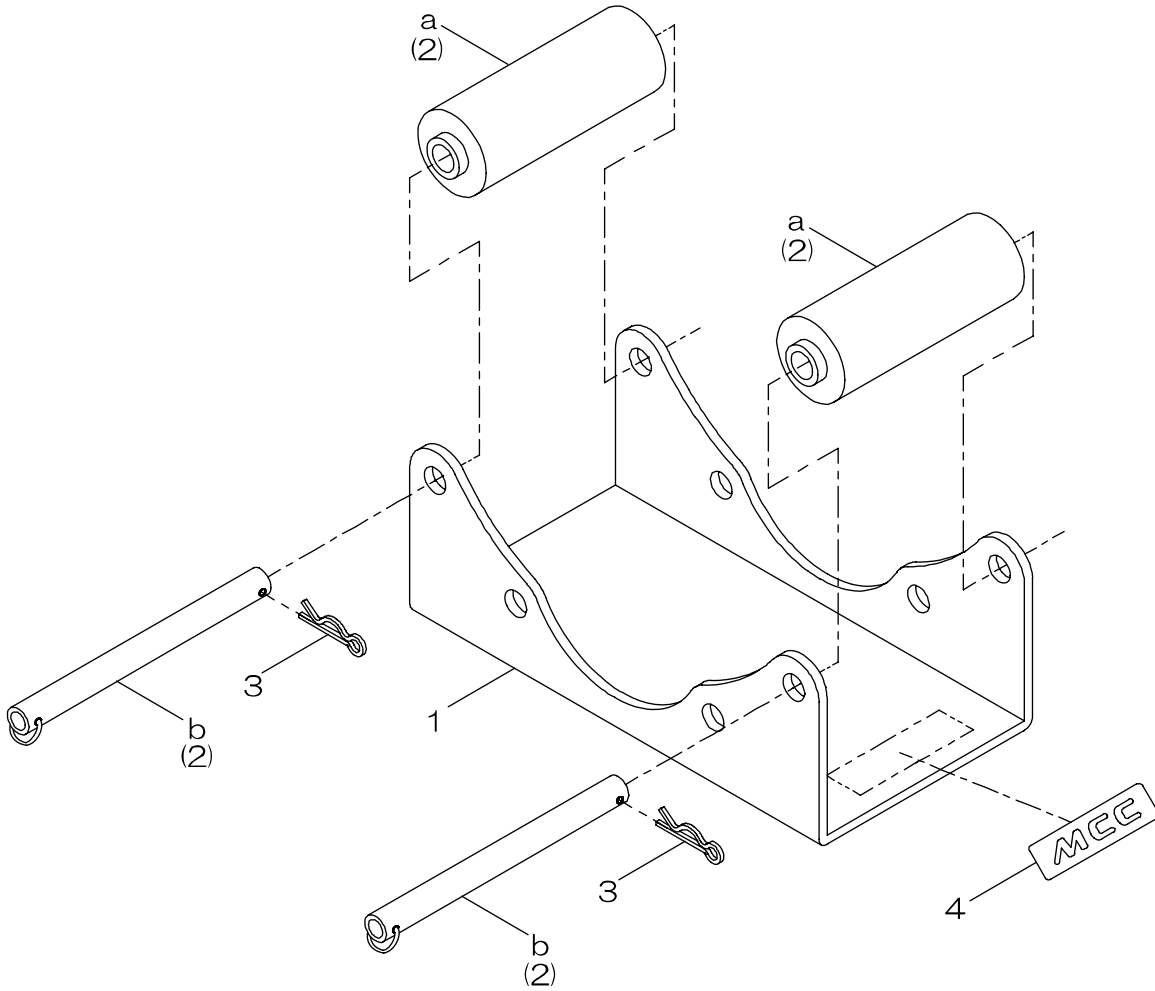

塩ビ管切断アタッチメントパイプサポートA

品番 : VPAS300A

VPAS300A 塩ビ管切断アタッチメントパイプサポートA)

部品番号	部品名	数量	No.
1591200	本体	1	1
1591210	ローラー(ピン付) No.a、No.b のセット	2	(2)
1591701	スナップピン	2	3
1591220	ラベル	1	4

※No.(2) ローラー(ピン付) は、「No.a・ローラー」「No.b・ピン」が含まれます。