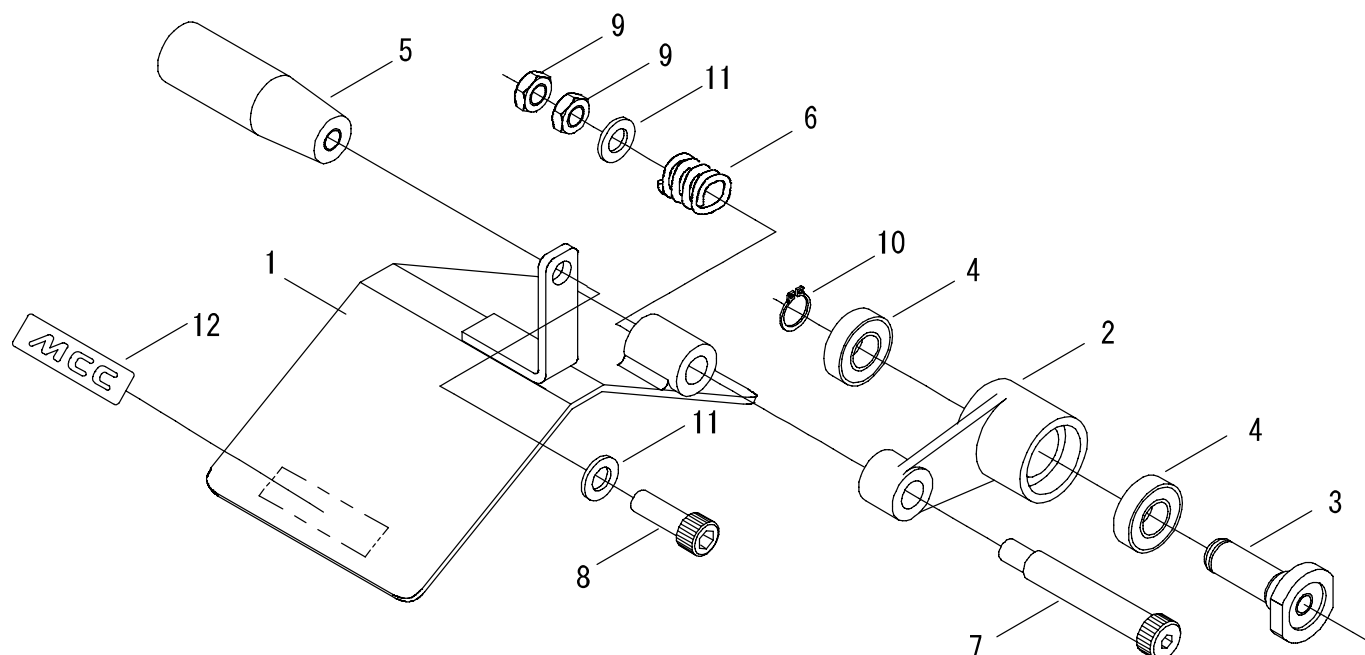

□ 塩ビ管切断アタッチメント

品番：VPA-300

VPAC300

VPA-300 (塩ビ管切断アタッチメント300)

VPAC300 (塩ビ管切断アタッチメント300 本体)

部品番号	部品名	数量	No.
1590001	本体	1	1
1590002	アーム	1	2
1590003	主軸	1	3
1590004	ベアリング	2	4
1590005	ピラーグリップ	1	5
1590006	圧縮コイルバネ	1	6
1590007	六角穴付ショルダーボルト	2	7
1590008	六角穴付きボルト	1	8
1590009	六角ナット 3種	2	9
1590010	C形止め輪	1	10
1590011	平座金	2	11
1590012	マーク銘板	1	12

※VPA-300 (塩ビ管切断アタッチメント300) は、
VPAC300 (塩ビ管切断アタッチメント300 本体) と
DW-105 (ダイヤモンドホイール) のセット商品です。