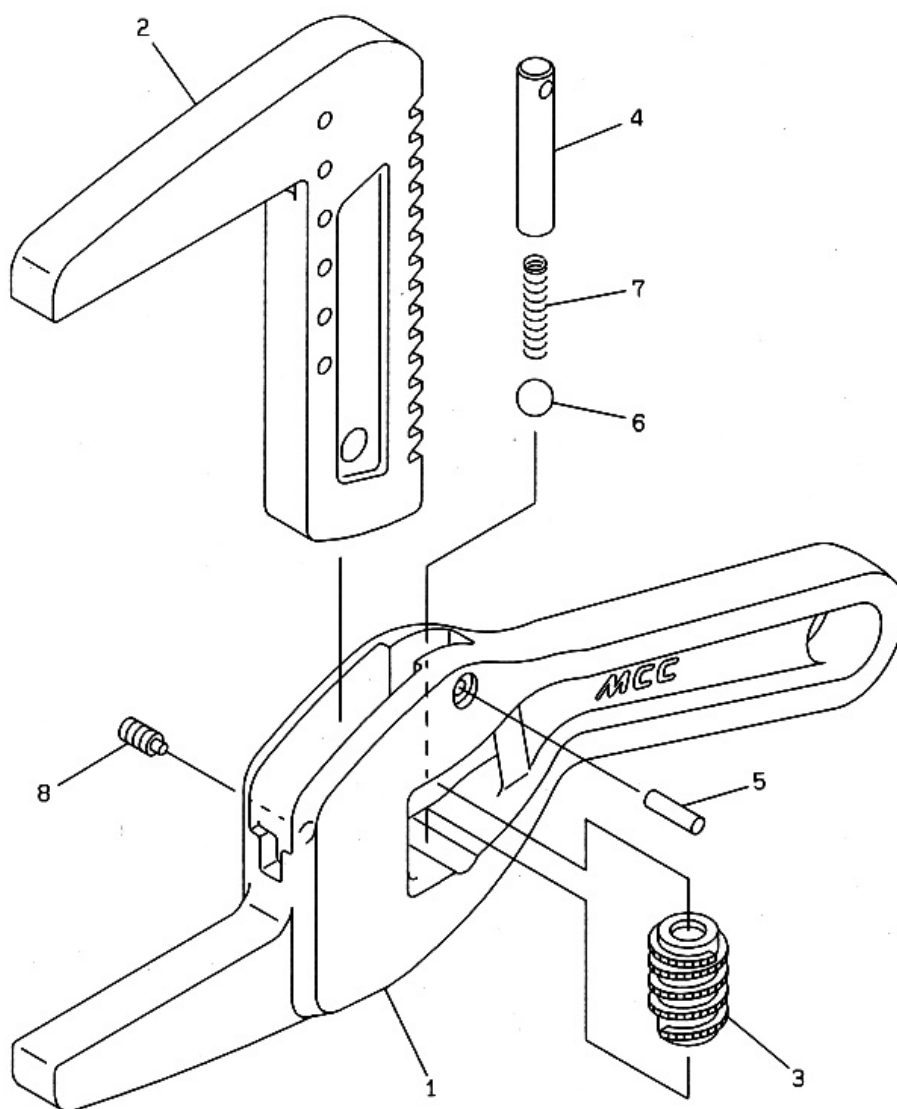

□ アルミトーキレンチ 68

品番 : TW-68

TW-68 (アルミトーキレンチ 68)

部品番号	部品名	数量	No.
1286001	本体	1	1
1286002	上アゴ	1	2
1286003	ウォーム	1	3
1286004	ピン(1)	1	4
1286005	平行ピン	$\phi 3 \times 12$	1 5
1286006	スチールボール	呼6	1 6
1286007	コイルバネ		1 7
1286008	六角穴付き止ネジ	M4 × 5 棒先	1 8