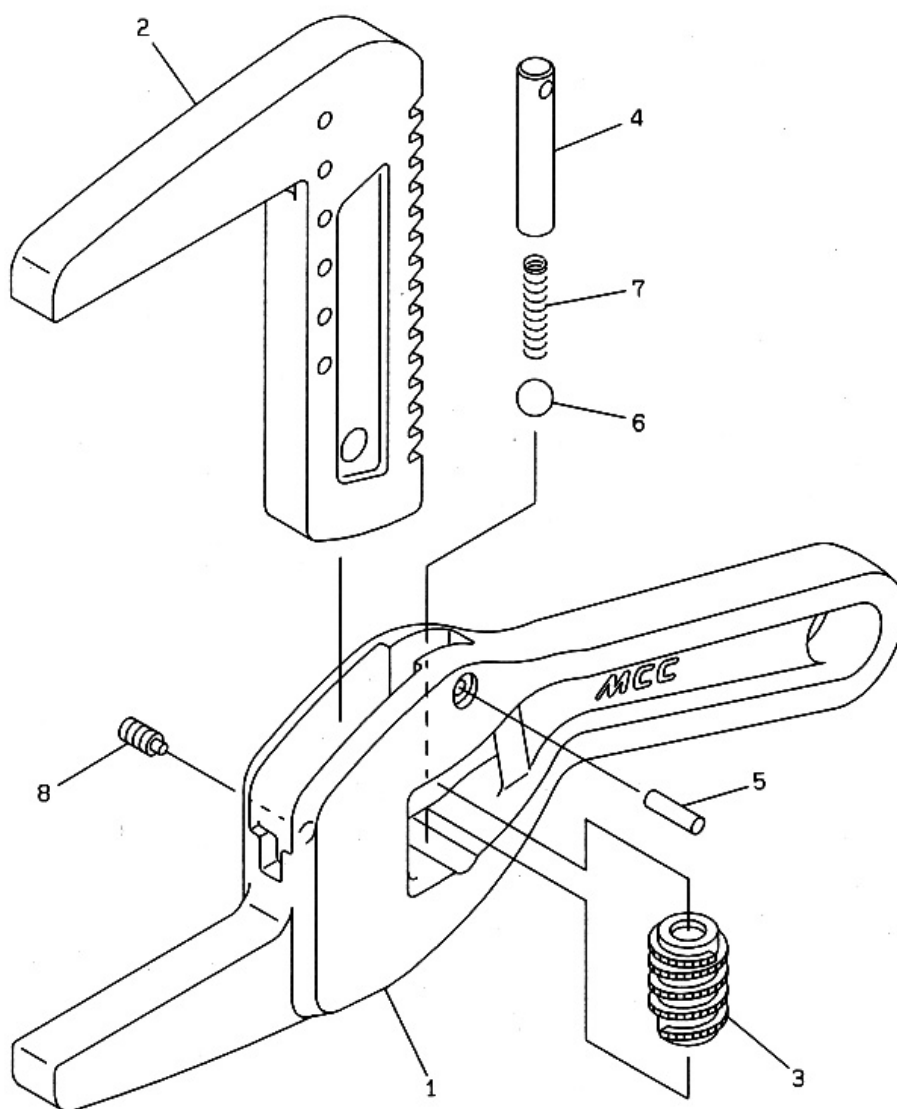

□ アルミトーキレンチ 68

品番：TW-68

TW-68 (アルミトーキレンチ 68)

部品番号	部品名	数量	No.
1286001	本体	1	1
1286002	上アゴ	1	2
1286003	ウォーム	1	3
1286004	ピン(1)	1	4
1286005	平行ピン	$\phi 3 \times 12$	5
1286006	スチールボール	呼6	6
1286007	コイルバネ		7
1286008	六角穴付き止ネジ	M4 × 5 棒先	8