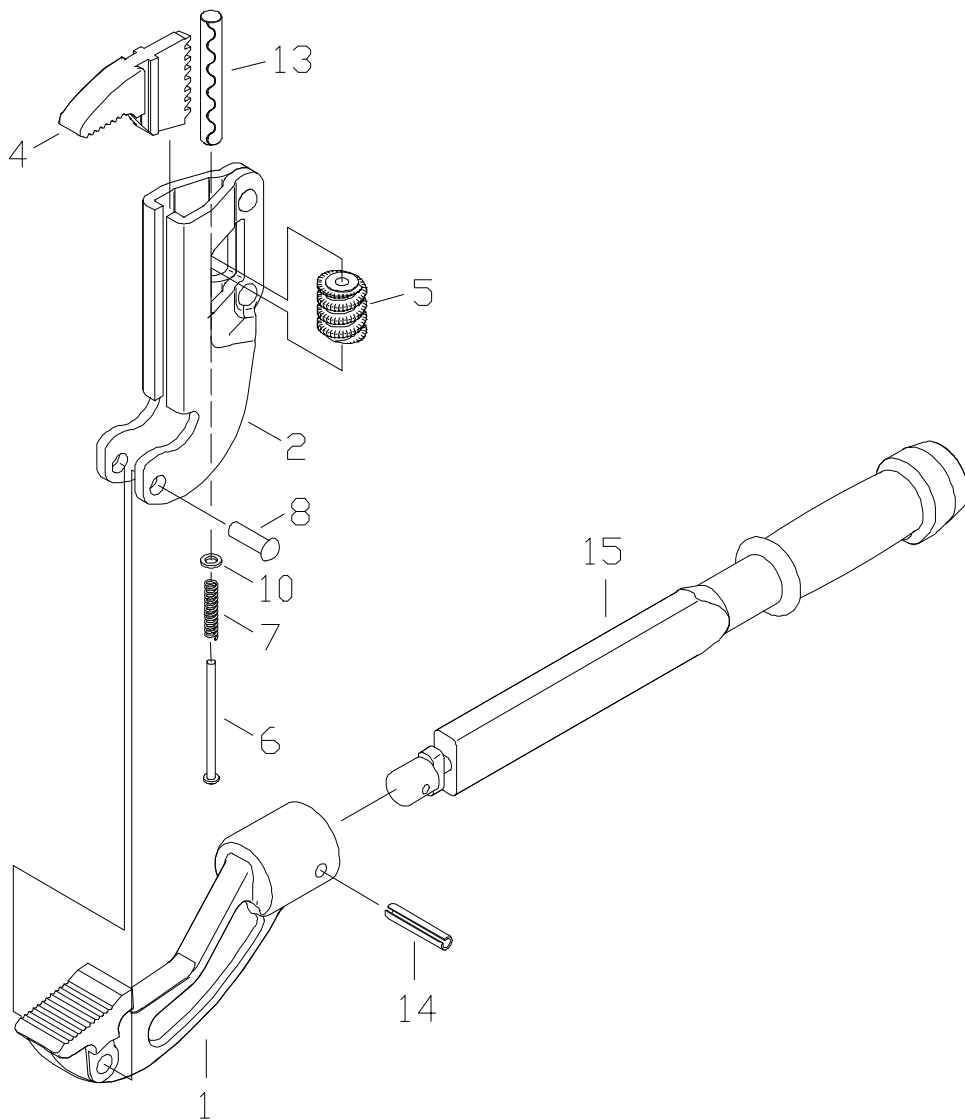

□ プリセット形トルクレンチ50 (CWVDAヘッド)

品番 : TQC4-50

部品番号	部品名	数量	No.	
1727410	本体	1	1	
1151002	フレーム	1	2	
1151004	上アゴ	1	4	
1151005	ウォーム	1	5	
1151006	ピン	1	6	
1151007	ピン押しバネ	1	7	
1151008	フレームリベット	1	8	
1151010	平座金	1	10	
1141013	波形スプリングピン	8 × 60	1	13
1078008	スプリングピン	6 × 32	1	14
1727440	プリセット形トルクレンチ		1	15

※プリセット形トルクレンチの単体販売はできません。修理可能な場合のみ交換させていただきます。

2018.11.19