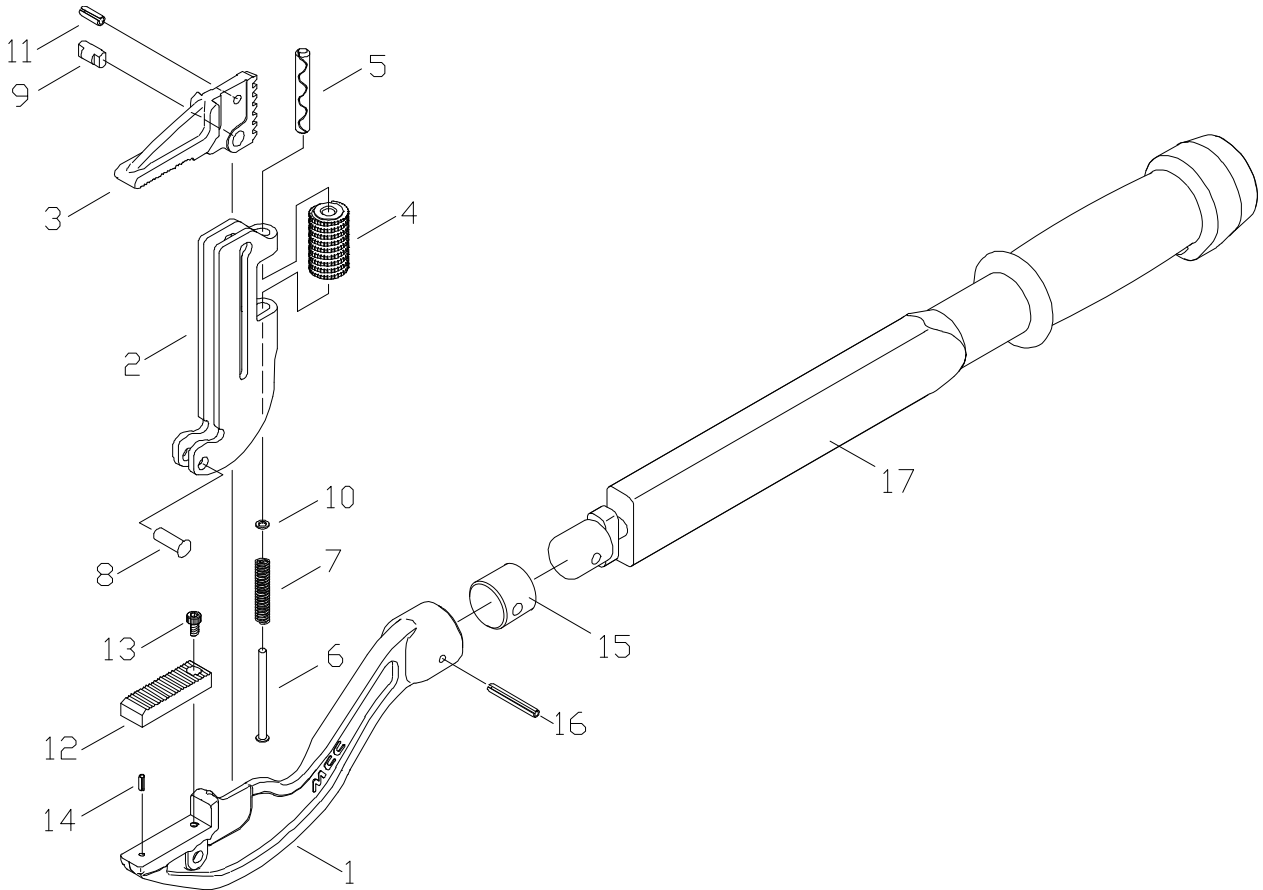

☐ プリセット形トルクレンチ50 (CWTPヘッド)

品番 : TQC3-50

部品番号	部品名	数量	No.
1726310	本体	1	1
1686560	フレーム	1	2
1686570	上アゴ	1	3
1686590	ウォーム	1	4
1141013	波形スプリングピン	8 × 60	5
1141006	ピン		6
1686595	ピン押しバネ	1	7
1686600	フレームリベット	1	8
1686605	段付きピン	1	9
1141010	平座金	1	10
1686701	スプリングピン	6 × 16	11
1686610	植歯	1	12
1139012	六角穴付きボルト	5 × 10	13
1686702	スプリングピン	3 × 10	14
1726350	アダプタ	1	15
1669702	スプリングピン	6 × 40	16
1726360	プリセット形トルクレンチ50	1	17

※プリセット形トルクレンチの単体販売はできません。修理可能な場合のみ交換させていただきます。

2018.11.19