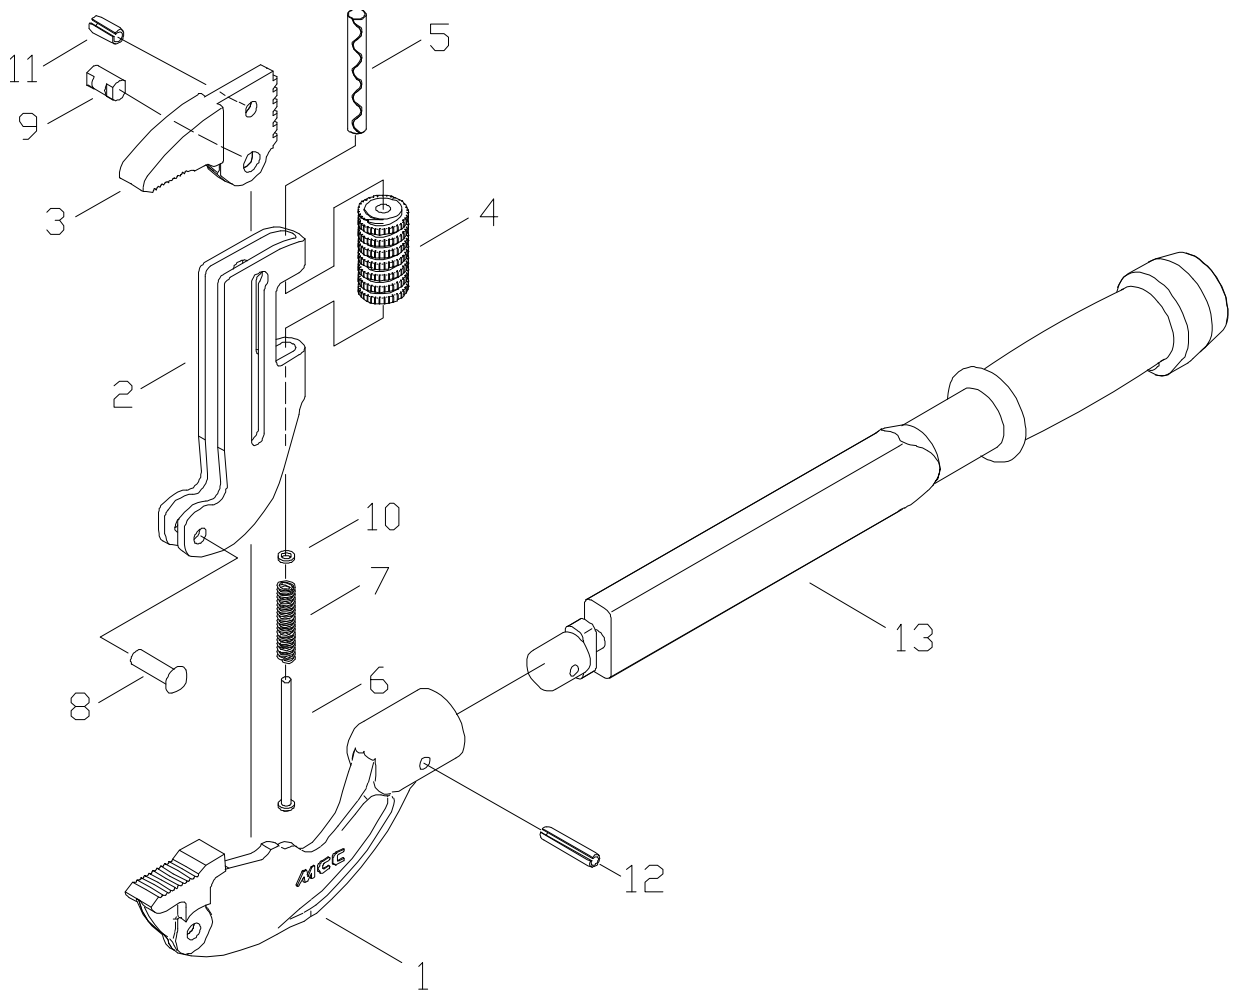

□ プリセット形トルクレンチ30 (CWTPヘッド)

品番 : TQC3-30

部品番号	部品名	数量	No.
1725210	本体	1	1
1687715	フレーム	1	2
1687720	上アゴ	1	3
1128004	ウォーム	1	4
1687701	波形スプリングピン	6 × 50	5
1127006	ピン	1	6
1687730	ピン押しバネ	1	7
1580008	フレームリベット	1	8
1126009	段付きピン	1	9
1139010	平座金	1	10
1126011	スパイロールピン	6 × 12	11
1098007	スプリングピン	6 × 25	12
1725250	プリセット形トルクレンチ30	1	13

※プリセット形トルクレンチの単体販売はできません。修理可能な場合のみ交換させていただきます。

2018.11.19