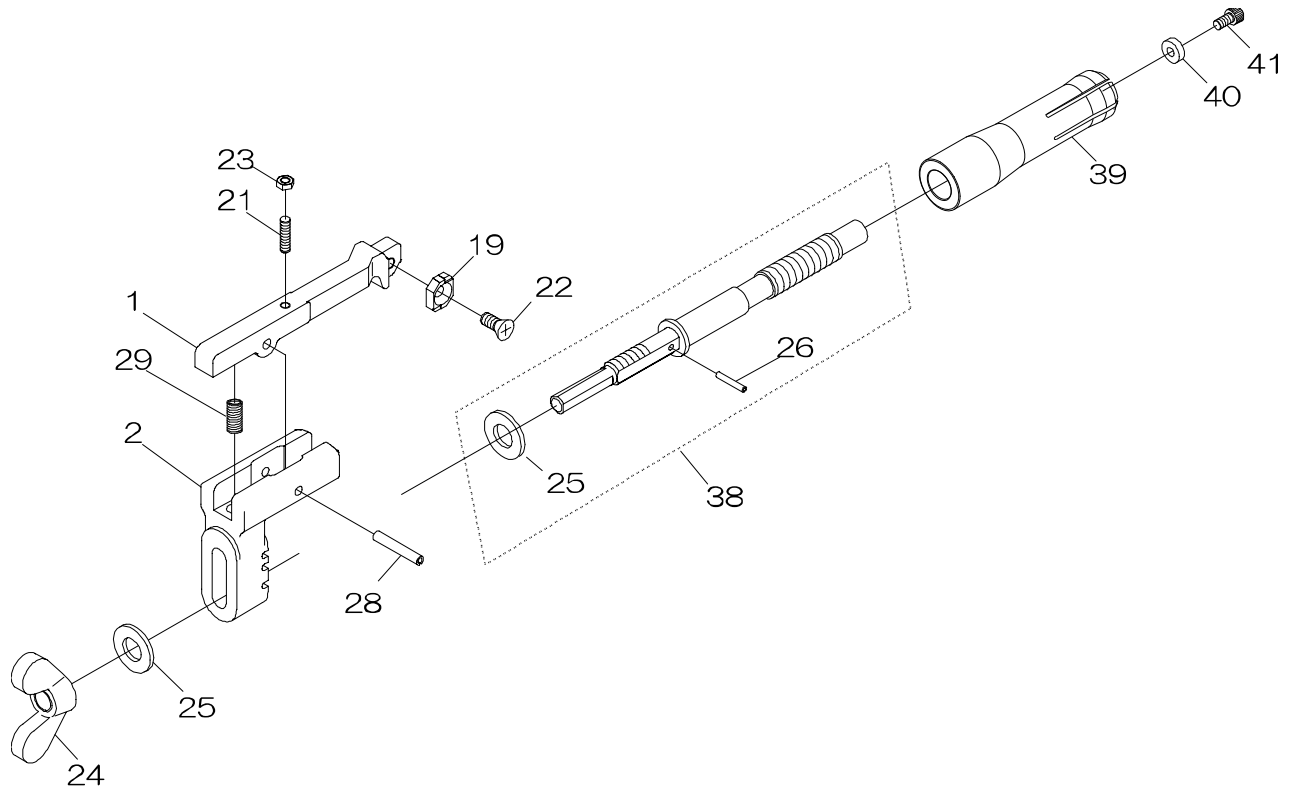

PEスクレーパ 20

品番 : SSPE-20

SSPE-20 (PEスクレーパ 20)

部品番号	部品名	数量	No.	部品番号	部品名	数量	No.
1614300	アーム	1	1	1549028	スプリングピン 2.5 × 15 AW	1	26
1614476	フレーム	1	2	1608704	スプリングピン 4 × 25 AW	1	28
SSE150	バイト	1	19	1551023	コイルスプリング	1	29
1614703	六角穴付き止めねじ M4 × 16 平先	1	21	1614490	送りねじ(20用)	1	38
1549022	十字穴付き皿小ねじ M5 × 12	1	22	1614495	コア	1	39
1614704	六角低ナット M4 両面取り	1	23	1549017	平座金	1	40
1549025	ちょうナット M10 1種	1	24	1549019	六角穴付きボルト M5 × 10	1	41
1549026	平座金 呼び10 並形	2	25	1637705	ハンディボックス (工具箱)	1	-

※ No.38「送りネジAssy」にはNo.25「平座金」、No.26「スプリングピン」が含まれます。