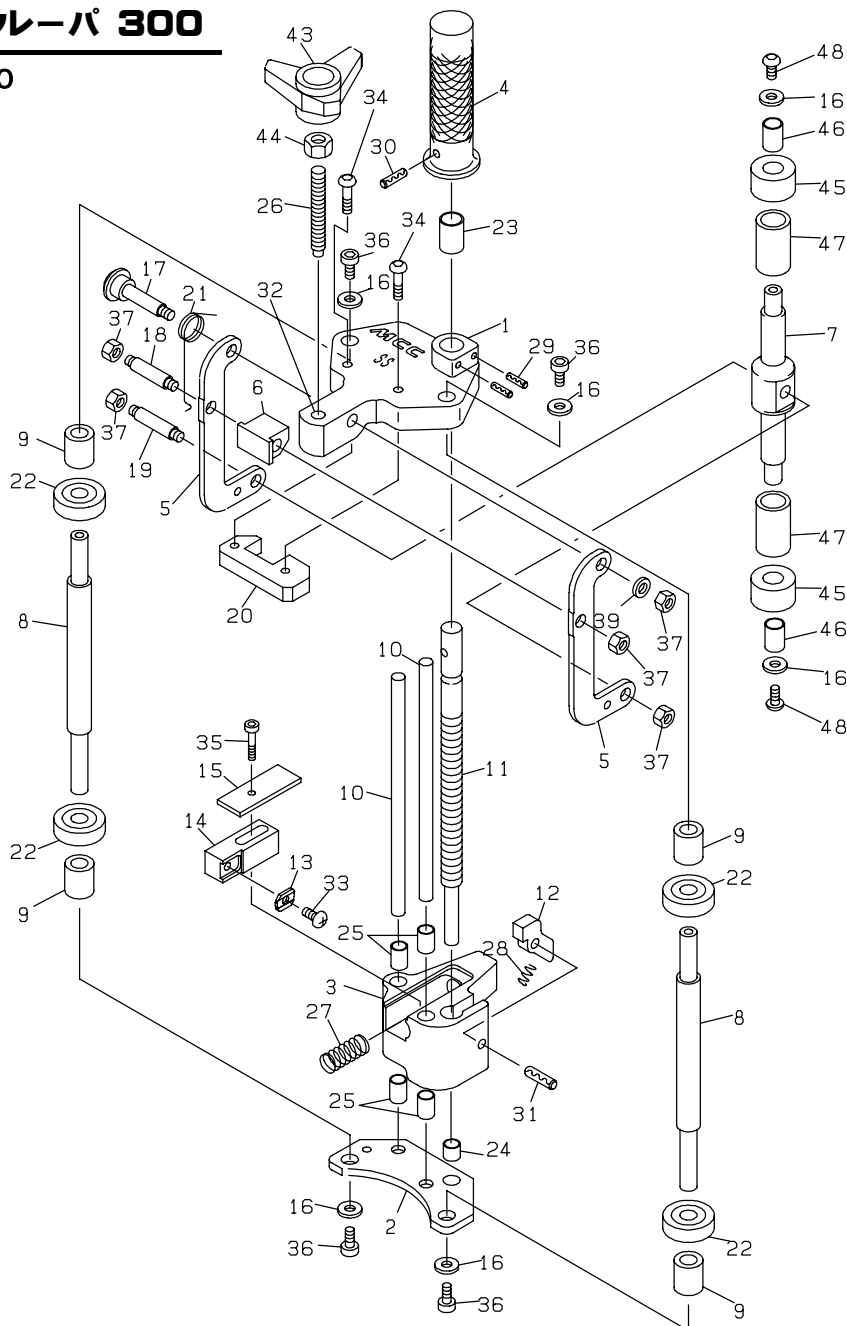

ソケットスクレーパ 300

品番 : SS-300

SS-300 (ソケットスクレーパ 300)

部品番号	部品名	数量	No.	商品番号	商品名	数量	No.
1557001	本体	1	1	1557026	押しネジ	1	26
1557002	フレーム	1	2	1557027	圧縮コイルバネ A13-03	1	27
1557003	スライダ	1	3	1557028	圧縮コイルバネ A055-06	1	28
1557004	ハンドル	1	4	1557029	波形スプリングピン 4 × 16AW	2	29
1557005	アーム	2	5	1557030	波形スプリングピン 5 × 22AW	1	30
1557006	ブロック	1	6	1557031	波形スプリングピン 6 × 20AW	1	31
1557007	ローラ軸(1)	1	7	1557032	ヘリサート M8 × 1.25 1.5D	1	32
1557008	ローラ軸(2)	2	8	1557033	十字穴付き皿小ねじ M5 × 12	1	33
1557009	カラー	4	9	1557034	六角穴付ボタンボルト M5 × 25	2	34
1557010	ガイド軸	2	10	1557035	六角穴付ボルト M4 × 25	1	35
1557011	送りねじ	1	11	1557036	六角穴付ボルト M5 × 10	4	36
1557012	爪	1	12	1557037	六角ナット M6 1種	5	37
1557014	バイトホルダー	1	14	1557039	平座金 呼び6 ミガキ丸	1	39
1557015	カバー	1	15	1557043	スリーアームノブ TAK60NB	1	43
1557016	平座金	6	16	1557044	六角低ナット M8 両面取り	1	44
1557017	揺動軸1	1	17	1557045	ローラ(1)	2	45
1557018	揺動軸2	1	18	1557046	オイレスブッシュ 70B-1015	2	46
1557019	揺動軸3	1	19	1557047	カラー(2)	2	47
1557020	バット	1	20	1557048	六角穴付ボタンボルト M5 × 10	2	48
1557021	ねじリコイルバネ	1	21				
1557022	ステンレスボールベア SS62002RS	4	22				
1557023	ドライメットブシュ 70B-1200	1	23				
1557024	ドライメットブシュ 70B-0806	1	24				
1557025	ドライメットブシュ 70B-0810	4	25				

替刃(バイト)をお買い求めの際は、「SSE150」とご指定下さい。

品番	商品名	数量	No.
SSE150	ソケットスクレーパ 150 替刃	1	-

※「SSE150」には、No.13 バイト、No.33 十字穴付き皿小ネジが含まれます。