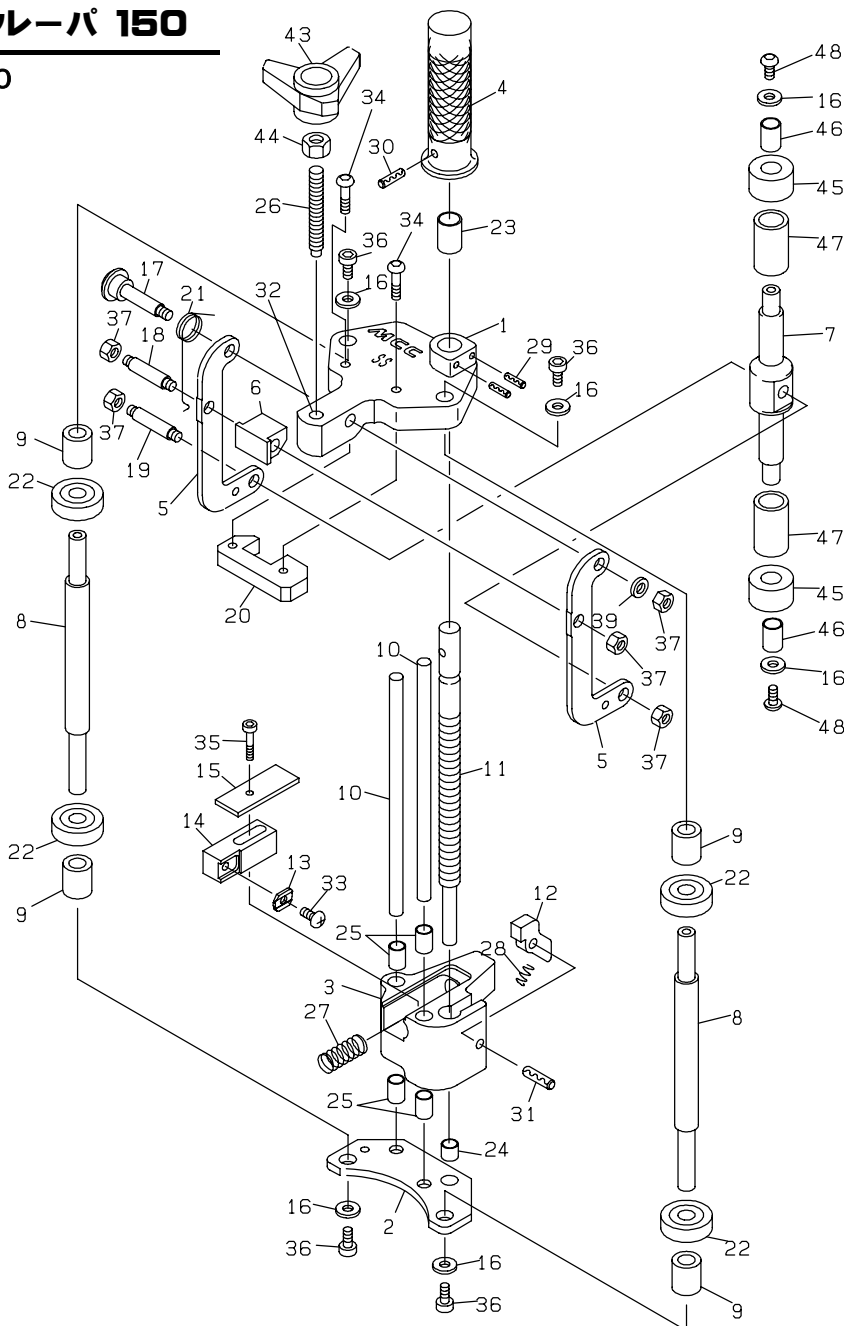

ソケットスクレーパ 150

品番 : SS-150

SS-150 (ソケットスクレーパ 150)

部品番号	部品名	数量	No.	商品番号	商品名	数量	No.
1555001	本体	1	1	1555026	押しネジ	1	26
1555002	フレーム	1	2	1555027	圧縮コイルバネ A13-03	1	27
1555003	スライダ	1	3	1555028	圧縮コイルバネ A055-06	1	28
1555004	ハンドル	1	4	1555029	波形スプリングピン 4 × 16AW	2	29
1555005	アーム	2	5	1555030	波形スプリングピン 5 × 22AW	1	30
1555006	ブロック	1	6	1555031	波形スプリングピン 6 × 20AW	1	31
1555007	ローラ軸 (1)	1	7	1555032	ヘリサート M8 × 1.25 1.5D	1	32
1555008	ローラ軸 (2)	2	8	1555033	十字穴付き皿小ねじ M5 × 12	1	33
1555009	カラー	4	9	1555034	六角穴付ボタンボルト M5 × 25	2	34
1555010	ガイド軸	2	10	1555035	六角穴付ボルト M4 × 25	1	35
1555011	送りねじ	1	11	1555036	六角穴付ボルト M5 × 10	4	36
1555012	爪	1	12	1555037	六角ナット M6 1種	5	37
1555014	バイトホルダー	1	14	1555039	平座金 呼び6 ミキ丸	1	39
1555015	カバー	1	15	1555043	スリーアームノブ TAK60NB	1	43
1555016	平座金	6	16	1555044	六角低ナット M8 両面取り	1	44
1555017	揺動軸1	1	17	1555045	ローラ(1)	2	45
1555018	揺動軸2	1	18	1555046	オイルスプッシュ 70B-1015	2	46
1555019	揺動軸3	1	19	1555047	カラー(2)	2	47
1555020	パッド	1	20	1555048	六角穴付ボタンボルト M5 × 10	2	48
1555021	ねじりコイルバネ	1	21				
1555022	ステンレスボールベアリング SS62002RS	4	22				
1555023	ドライメットブシュ 70B-1200	1	23				
1555024	ドライメットブシュ 70B-0806	1	24				
1555025	ドライメットブシュ 70B-0810	4	25				

替刃 (バイト) をお買い求めの際は、「SSE150」とご指定下さい。

品番	商品名	数量	No.
SSE150	ソケットスクレーパ 150 替刃	1	-

※「SSE150」には、No.13 バイト、No.33 十字穴付き皿小ネジが含まれます。